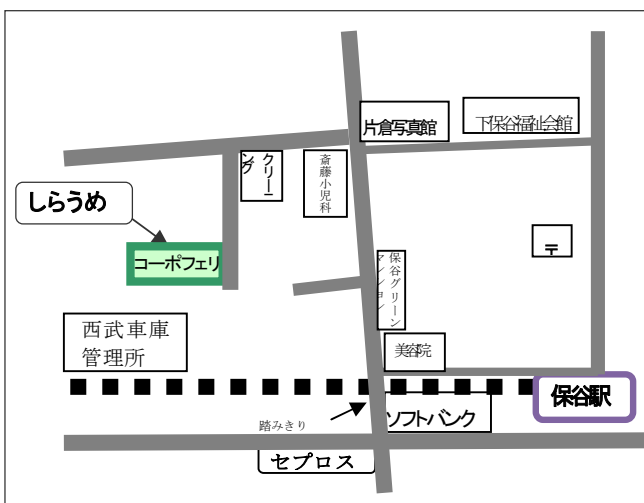

リボンネットワーク・体験会場

《にこにこ》

毎週木曜日 午後1:00~3:00

伏見通り商店街（柳沢2-2-6）
西武バス停・伏見通り
三鷹駅【鷹21 鷹22】
保谷駅経由 天神山【鷹21】
ひばりヶ丘駅【鷹22】

《けやき》サロン

毎週金曜日 午前10:30~12:30

東京都西東京市西原町4-5-6
西武バス停・西原グリーンハイツ
44系統…ひばりが丘 ↔ 田無
07系統…ひばりが丘 ↔ 武蔵境
44系統は8分間隔で頻繁に出ている

《しらうめ》 社会福祉協議会活動拠点

毎月第1、第3月曜日
午前10:00~12:00

西東京市下保谷5-13-19
コーポフェリカ105号室
西武線保谷駅北口徒歩5分

《ひばり》サロン

毎月第2、第4月曜日 午後1:00~3:00

ひばりヶ丘団地・南第2集会所
ひばりヶ丘3丁目5番地
西武バス鷹22・境04団地交番前バス停下車