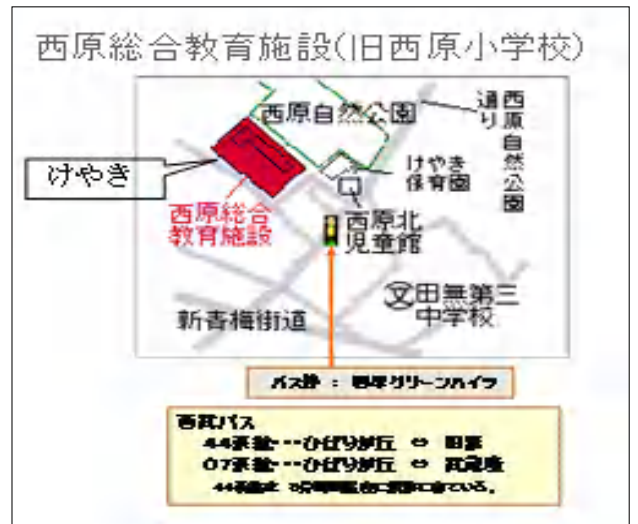

リボンネットワーク・体験会場

《にこにこ》

毎週木曜日 午後1:00~3:00

伏見通り商店街（柳沢2-2-6）
西武バス停・伏見通り
三鷹駅【鷹21 鷹22】
保谷駅経由 天神山【鷹21】
ひばりヶ丘駅【鷹22】

《けやき》サロン

毎週金曜日 午前10:30~12:30

東京都西東京市西原町4-5-6
西武バス停・西原グリーンハイツ
44系統…ひばりが丘 ↔ 田無
07系統…ひばりが丘 ↔ 武蔵境
44系統は8分間隔で頻繁に出ている

《しらうめ》 社会福祉協議会活動拠点

毎月第1、第3月曜日
午前10:00~12:00

西東京市下保谷5-13-19
コーポフェリカ105号室
西武線保谷駅北口徒歩5分

《ひばり》サロン

毎月第2、第4月曜日 午後1:00~3:00

ひばりヶ丘団地・南第2集会所
ひばりヶ丘3丁目5番地
西武バス鷹22・境04団地交番前バス停下車