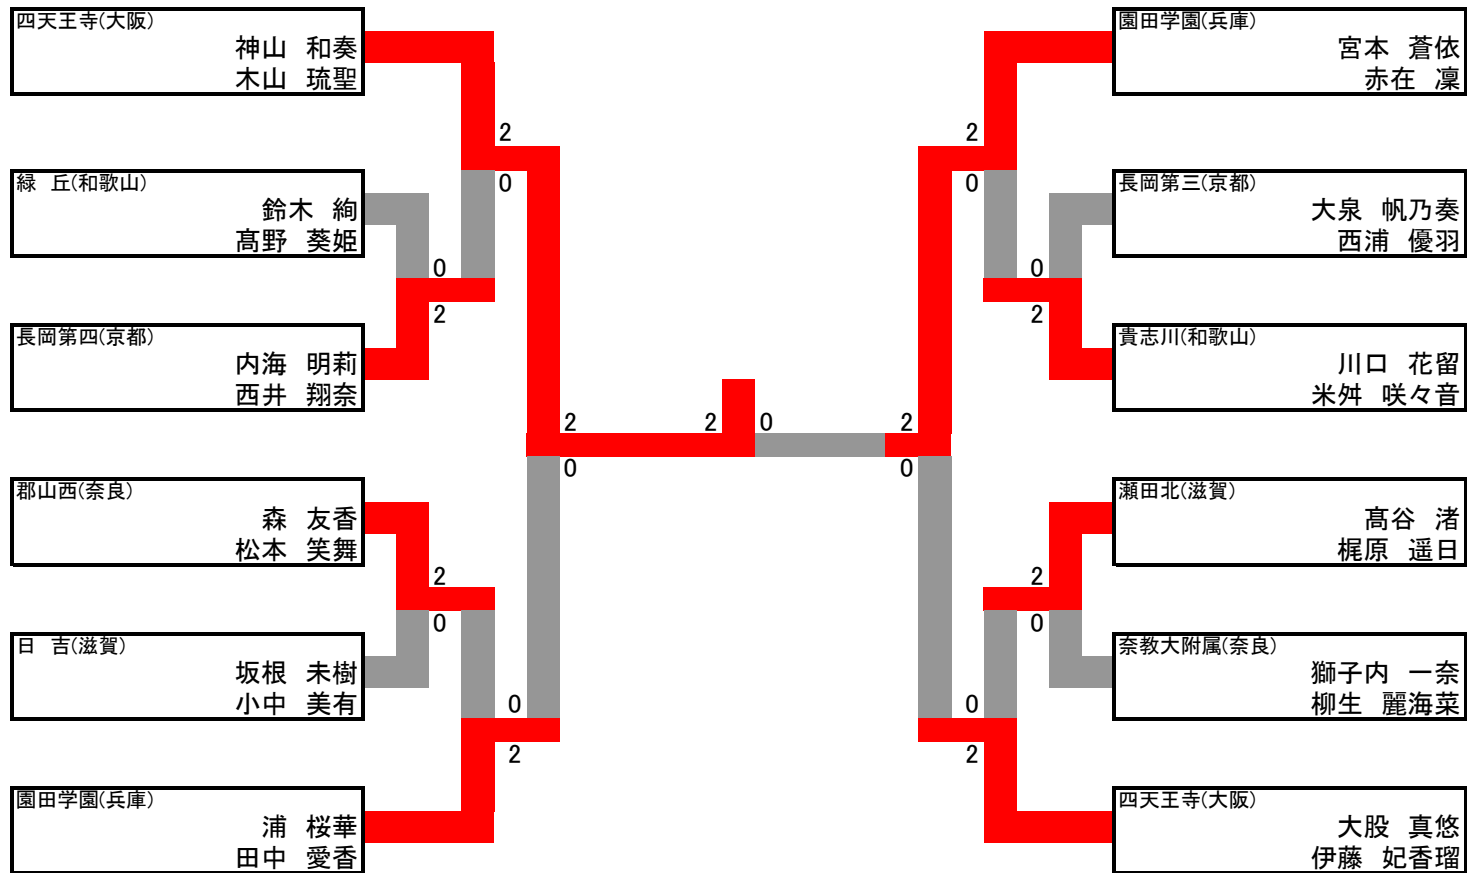

第67回 近畿総合体育大会 女子個人戦 ダブルスの部 結果