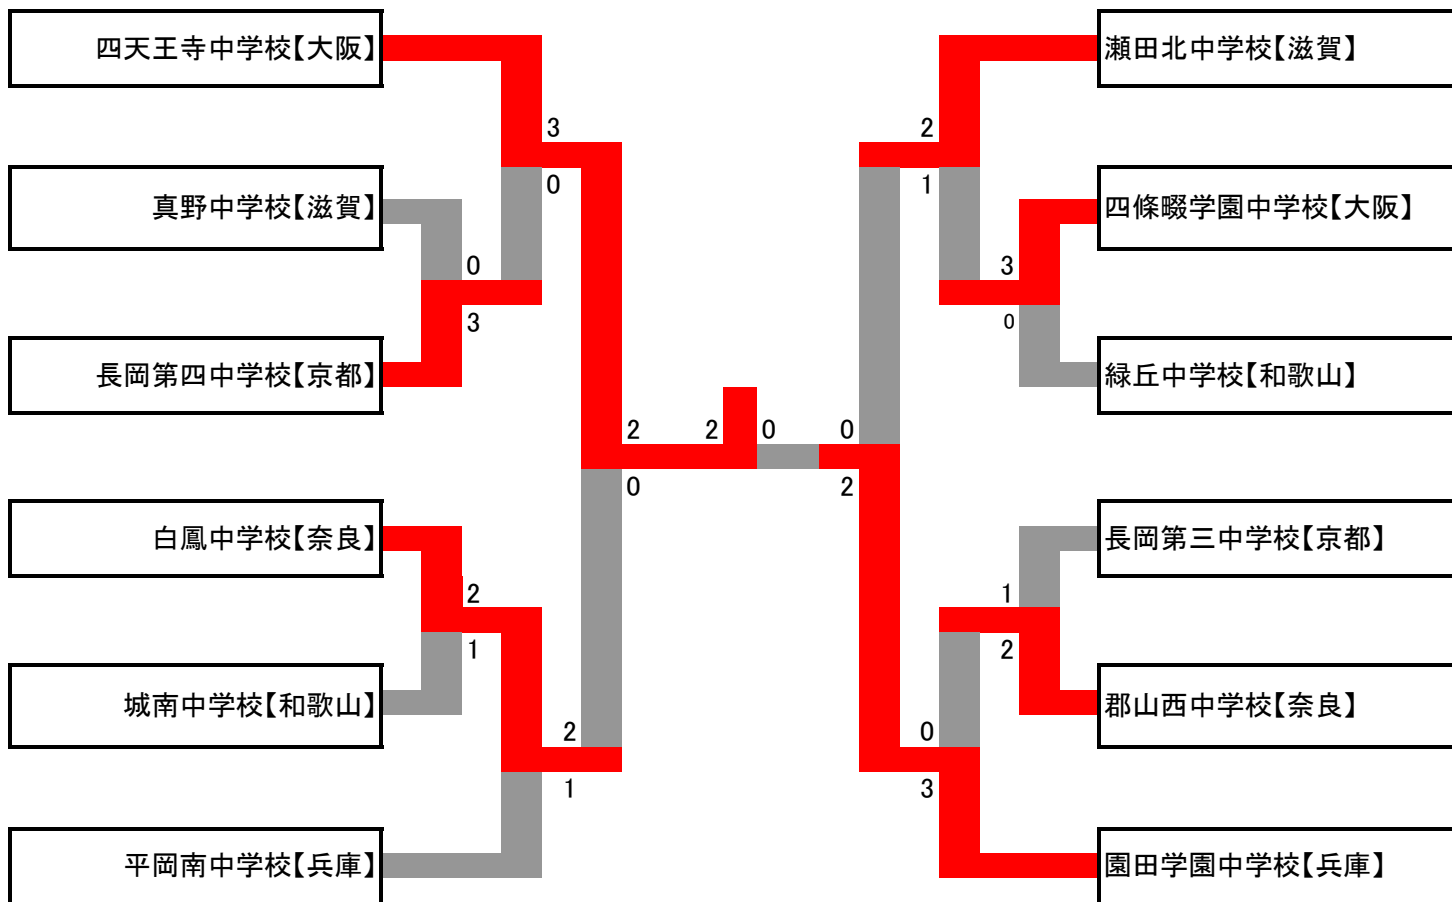

第67回 近畿総合体育大会 女子団体戦 結果