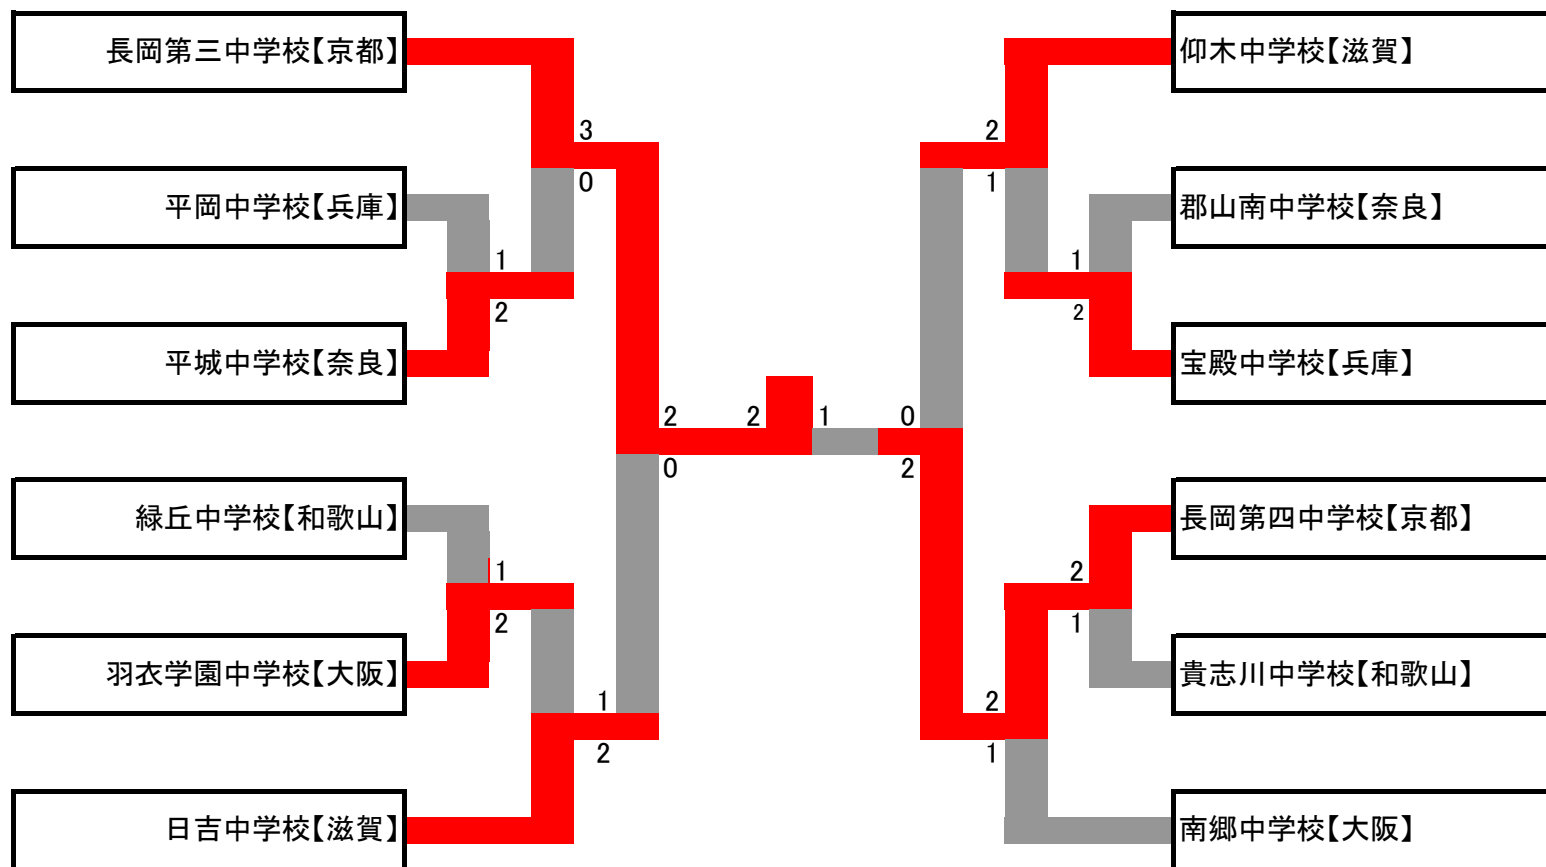

第67回 近畿総合体育大会 男子団体戦 結果