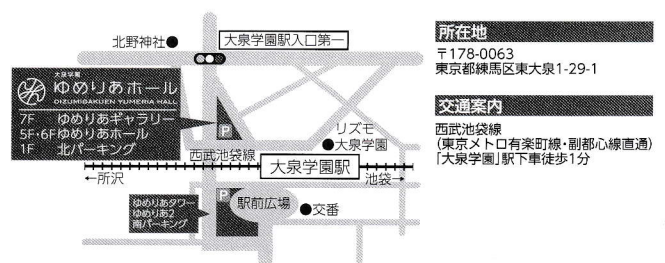

石神井公園ふるさと文化館分室特別展 観覧無料 「宮沢賢治—友情のかたち」

■ 会期：4月14日(土)～7月1日(日) 9時～18時

休館日：月曜日(月曜日が祝休日の場合は翌平日)

■ 会場：練馬区立石神井公園ふるさと文化館分室

〒177-0045東京都練馬区石神井台1-33-44 石神井松の風文化公園管理棟内
西武池袋線石神井公園駅(東京メトロ有楽町線・副都心線直通あり)

徒歩 西口から 約15分
バス 北口から吉60系統「吉祥寺駅」行乗車「石神井郵便局」下車徒歩約1分
(成増町～石神井公園駅北口～石神井郵便局～上石神井駅～吉祥寺駅)

※会期中、石神井公園ふるさと文化館分室にて関連イベントあり。詳しくはお問い合わせください。

練馬区立 石神井公園
ふるさと文化館 分室

■大泉学園ゆめりあホール案内図

大泉学園
ゆめりあホール