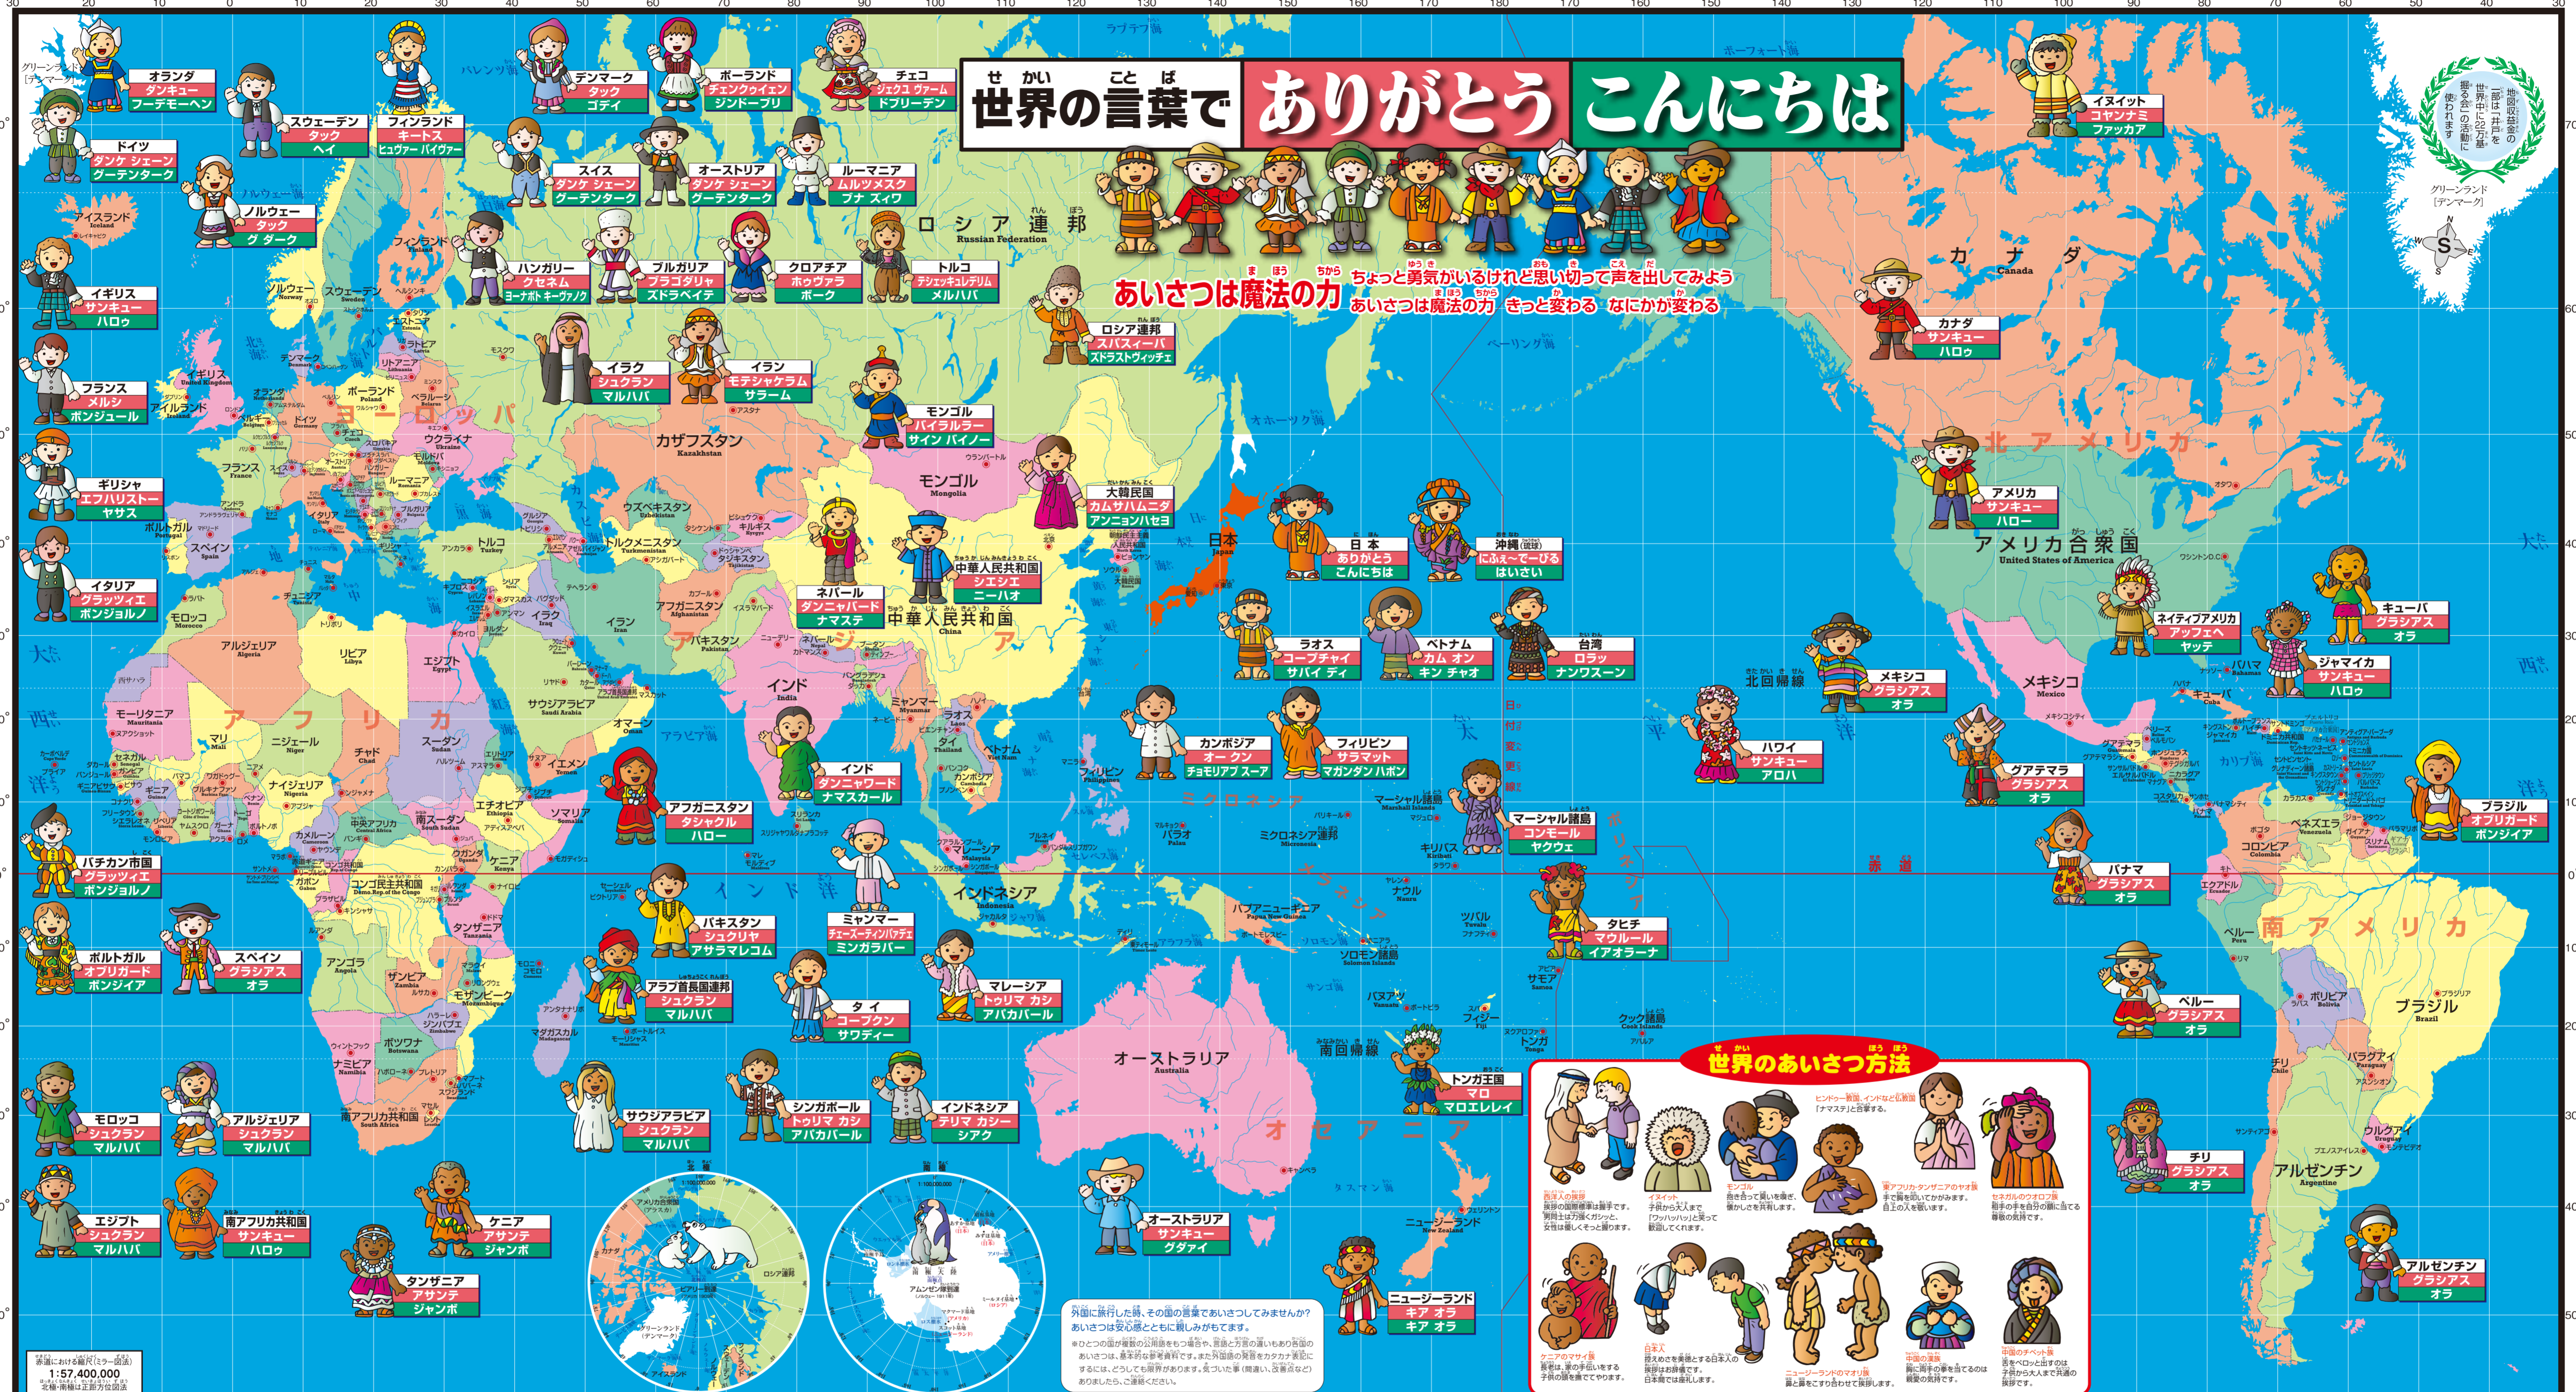

せかいことば 世界の言葉で ありがとう こんにちは

あいさつは魔法の力 ちよつと勇氣がいるけれど思い切って声を出してみよう
 あいさつは魔法の力 ちよつと勇氣がいるけれど思い切って声を出してみよう
 あいさつは魔法の力 きつと変わる なにかが変る

世界のあいさつ方法

世界のあいさつ方法は、文化によって異なります。正しいあいさつ方法を学ぶことは、異文化理解の第一歩です。

握手：欧米やアジアの一部では一般的です。握手の強さは、相手の個性や文化によって異なります。

手招き：インドやアフリカの一部では、手のひらを合わせるように挨拶します。

キスマウス：南米やヨーロッパの一部では、頬をくっつける挨拶があります。

挨拶の言葉：挨拶の言葉は、その国の言語で話せるように練習しましょう。

平成26年 (2014年)

1 JANUARY	2 FEBRUARY	3 MARCH
SUN MON TUE WED THU FRI SAT	SUN MON TUE WED THU FRI SAT	SUN MON TUE WED THU FRI SAT
. . . 1 2 3 4	. . . 1	. . . 1
5 6 7 8 9 10 11	2 3 4 5 6 7 8	2 3 4 5 6 7 8
12 13 14 15 16 17 18	9 10 11 12 13 14 15	9 10 11 12 13 14 15
19 20 21 22 23 24 25	16 17 18 19 20 21 22	16 17 18 19 20 21 22
26 27 28 29 30 31	23 24 25 26 27 28	23 24 25 26 27 28 29
4 APRIL	5 MAY	6 JUNE
SUN MON TUE WED THU FRI SAT	SUN MON TUE WED THU FRI SAT	SUN MON TUE WED THU FRI SAT
. . . 1 2 3 4 1 5	. . . 1 2 3	. . . 1 2 3 4 5 6 7
6 7 8 9 10 11 12	4 5 6 7 8 9 10	8 9 10 11 12 13 14
13 14 15 16 17 18 19	11 12 13 14 15 16 17	15 16 17 18 19 20 21
20 21 22 23 24 25 26	18 19 20 21 22 23 24	22 23 24 25 26 27 28
27 28 29 30	25 26 27 28 29 30 31	29 30

Aichi Kotoba Project

愛知 外国につながる子どもの母語支援プロジェクト

わたしたちは、ひとりでも多くの子どもたちが、自分や親のルーツに誇りを持ち、社会で活躍することを願って活動をしていきます。

http://www.aichibogo.org

子どもが安定したアイデンティティを得ることを助け、それを足場として、子どものさまざまな能力を伸ばします。

親や家族間のコミュニケーションを円滑にします。

平成26年 (2014年)の祝日

1/1	元旦
1/13	成人の日
2/11	建国記念の日
3/21	春分の日
4/29	昭和の日
5/3	憲法記念日
5/4	みどりの日
5/5	こどもの日
5/16	振替休日
7/21	夏休みの日
9/23	秋分の日
10/13	体育の日
11/3	文化の日
11/23	勤労感謝の日
11/24	勤労感謝の日
12/23	天皇誕生日