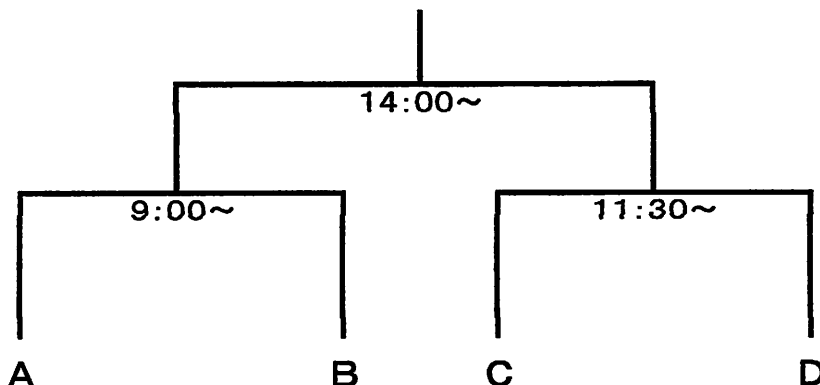

なお勝ち点が同点の場合、得失点差・少失点・多得点の順で決定する。

○第二日目(17日)

準決勝・決勝戦 新日鉄光野球場

◇ 準決勝の組み合わせはリーグ戦会場の若番順にA～Dに組み合わせる。

〈例〉会場①に準決勝進出チームがなく会場②にいる場合、そのチームが決勝トーナメントのA枠に入る。

◇ 7回終了時同点の場合はタイブレークとします。(一死満塁)

1日目審判割り当て表

第1試合目 9:00～ 第2試合目 11:30～ 第3試合目 14:00～