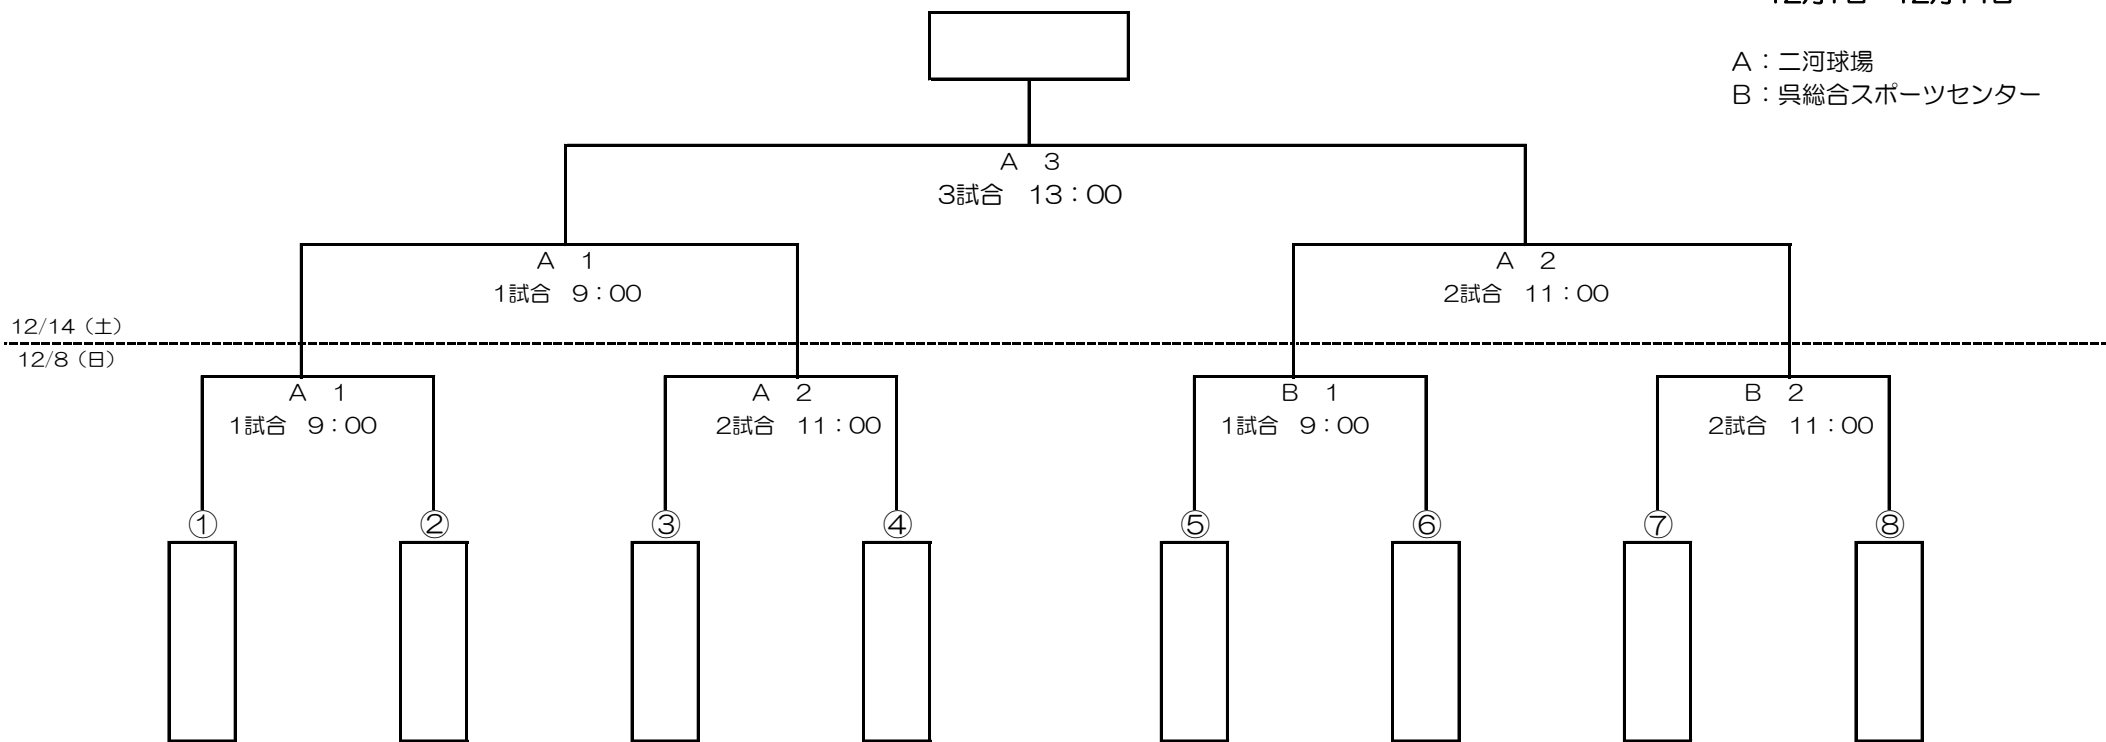

第1回呉市長杯、第18回 呉中央リトルシニアリーグ会長旗争奪野球大会組合せ表

12月7日～12月14日

A：二河球場
B：呉総合スポーツセンター

12/7 (土)

1	2	3	4	5	6	7	8	9	10	11	12	13	14	15	16	17	18	19	20	21	22	23	24
呉中央	広島北	下関	東広島	広島中央B	鯉城福山東	呉昭和	佐伯B	玉野	広島中央A	府中2000	山口東	瀬戸内	広島安芸B	岡山西	三原中央	尾道	西条	広島安芸A	佐伯A	徳島中央	広島南	ヤング広島	福山
二河球場			呉中央専用			呉昭和専用			郷原総合			虹村球場			三原専用			虹村市呉			広島南専用		