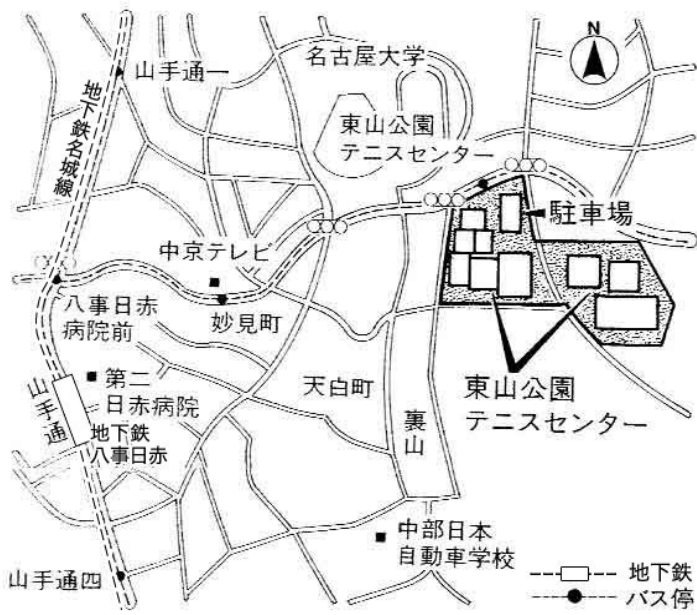

TOMEIKAI CUP 平成30年(2018年) 愛知県ジュニアテニス選手権会場案内

☆ 東山公園テニセンター

☆ 志段味スポーツランド

☆ 口論義運動公園

愛知県日進市北新町西口論義 323 番地 8
0561-73-8959

東部丘陵線(リニモ) 長久手古戦場駅から徒歩約8分

地下鉄東山線 星ヶ丘駅から名鉄バス岩藤線「長久手車庫」行きで

「口論義運動公園」下車

☆ 小幡緑地公園【西園】テニスコート

名古屋市守山区大字牛牧字中山 1632-1

☆ 愛工大名電高校神領テニスコート

JR 中央線神領駅下車

☆ 岩倉市営 野寄テニスコート

愛知県岩倉市野寄町火吹 6 番地

名鉄犬山線岩倉駅西口出口から徒歩約22分

☆ 安城市総合運動公園

安城市 新田町新定山4-1-8

名鉄西尾・蒲郡線北安城駅から **1045m 徒歩 21分**

名鉄本線新安城駅から 徒歩 28分

☆ 犬山市山の田公園テニスコート

〒484-0888 愛知県犬山市大字羽黒新田字上堅箴1-1

Tel 0568-67-3772

名鉄犬山線 楽田駅から直線距離で 1257m

☆ 知立市昭和テニスコート