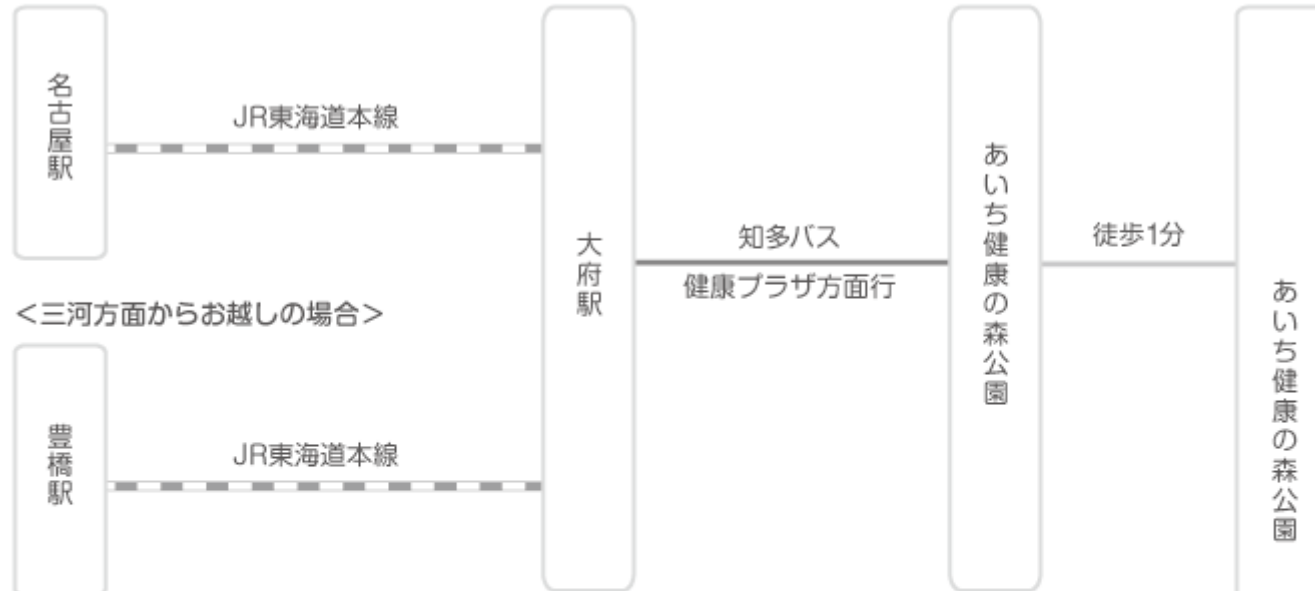

住所: 〒491-0938 愛知県一宮市日光町 6

名鉄一宮駅より徒歩約 15 分

☆あいち健康の森公園

愛知県大府市森岡町9丁目300番地 〒474-0038

TEL：0562-47-9222

JR 東海道線：大府駅下車

知多バス：あいち健康の森公園下車

<名古屋方面からお越しの場合>