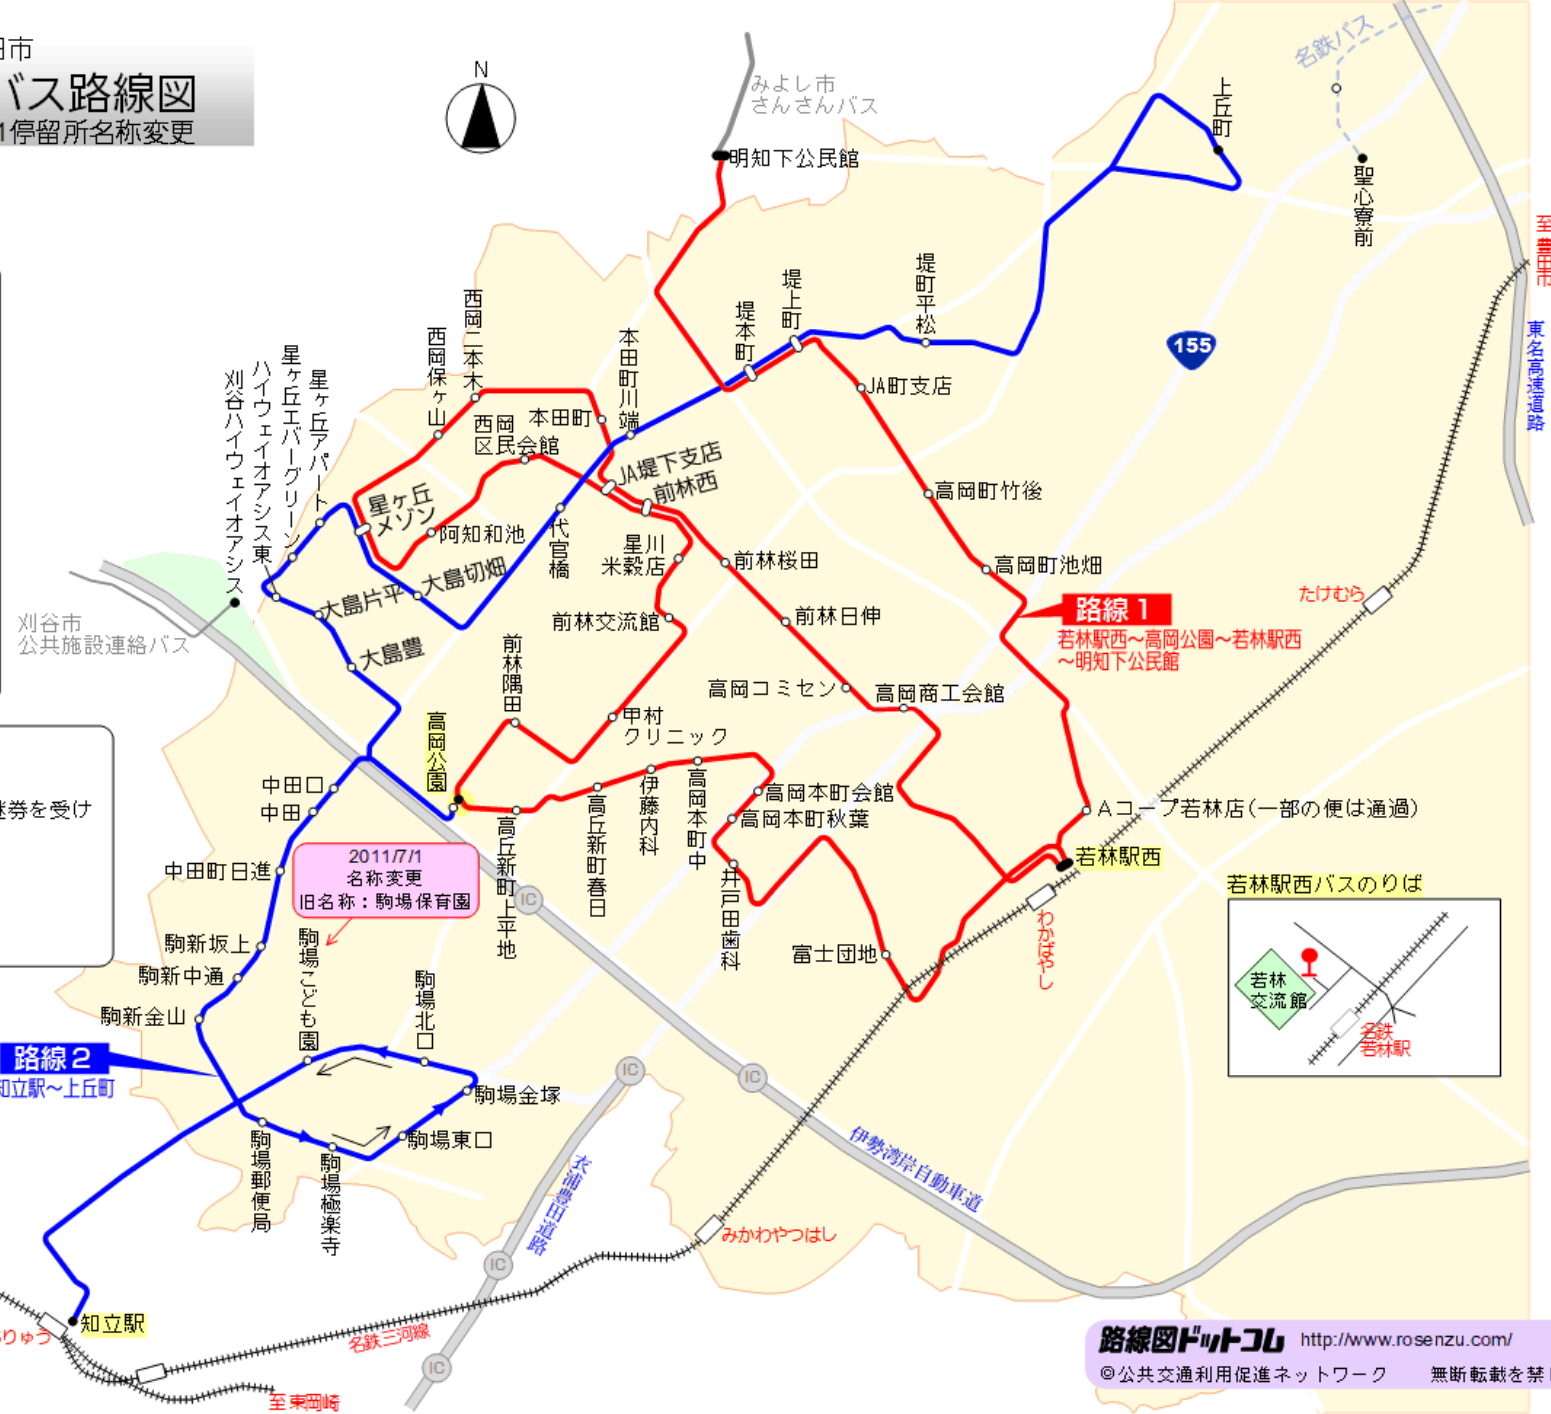

☆ 高岡公園体育館テニスコート

豊田市中田町川向 8 電話 0565-54-0601

名鉄本線知立駅より

高岡ふれあいバス(路線2 上丘町方面行き 約20分 高岡公園バス停)

みちなびとよた・・・ふれあいバスの検索ができます。

平日、休日ともに 知立駅 8:00 発 高岡公園 8:20 着

知立駅 9:25 発 高岡公園 9:25 着

路線図ドットコム 愛知県豊田市
高岡ふれあいバス路線図
2009/9/1改正 2011/7/1停留所名称変更

- 鉄道路線
- 名鉄
- バス路線
- <ふれあいバス>
- 路線1
- 路線2
- <基幹路線>
- 名鉄バス
- とよたおいでんバス
- 片方向のみ運行
- 片方向のみ停車の停留所
- 主な起点・終点停留所
- 線の太さは運行本数の目安です
- おおむね1時間2本以上
- 1日10本以上
- 1日3本以上
- 1日2本以下

高岡ふれあいバス情報

運賃 大人 200円
回数券・定期券あり
高岡公園で乗継の際は乗継券を受け取りください

運行日 毎日
運行時間帯
6 9 12 15 17 20時