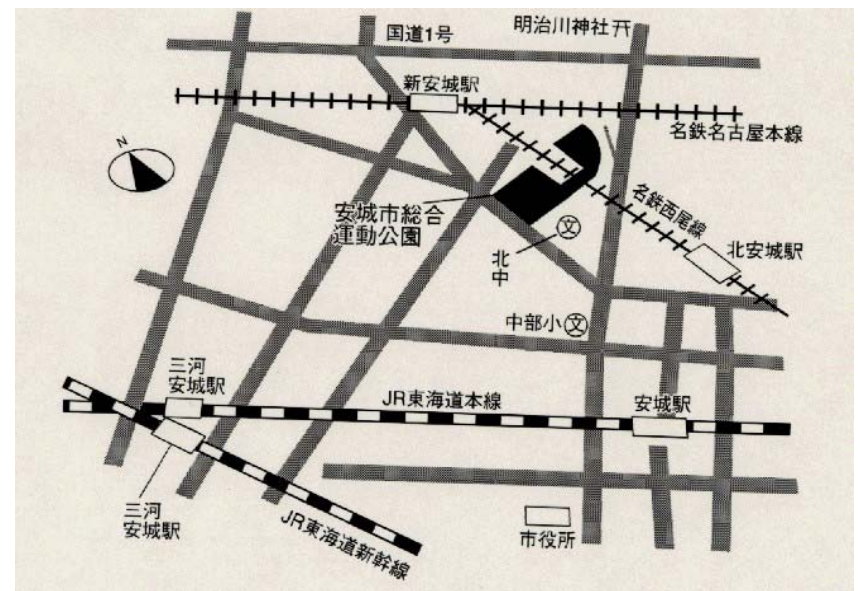

安城市 新田町新定山4-1-8

名鉄西尾・蒲郡線北安城駅から **1045m 徒歩 21分**

名鉄本線新安城駅から 徒歩 28分

☆ 犬山市山の田公園テニスコート

〒484-0888 愛知県犬山市大字羽黒新田字上堅箴1-1

Tel 0568-67-3772

名鉄犬山線 楽田駅から直線距離で 1257m

☆ 知立市昭和テニスコート

【住所】〒472-0023 愛知県知立市昭和2丁目7番地

【電話】0566-82-0019

名鉄本線牛田駅出口から徒歩約9分

☆ 豊田市柳川瀬公園テニスコート

豊田市畷部東町柳川瀬1-1

0565-21-2232 (柳川瀬体育館)

最寄駅 愛知環状鉄道 北野柵塚駅下車

北野柵塚駅から直線距離で 819m