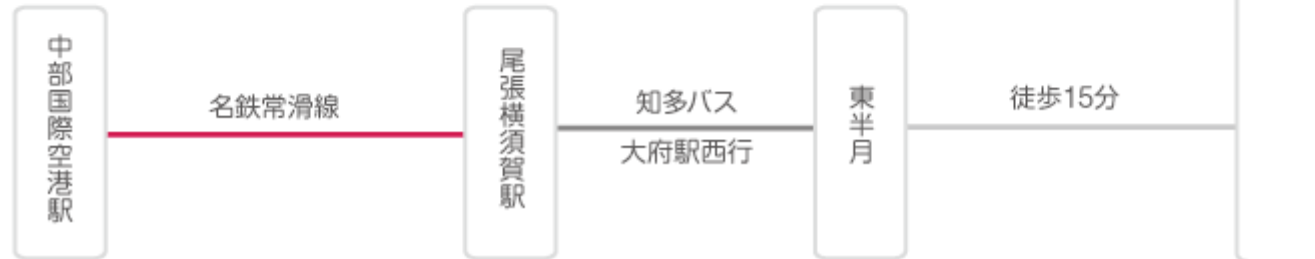

<中部国際空港方面からお越しの場合>