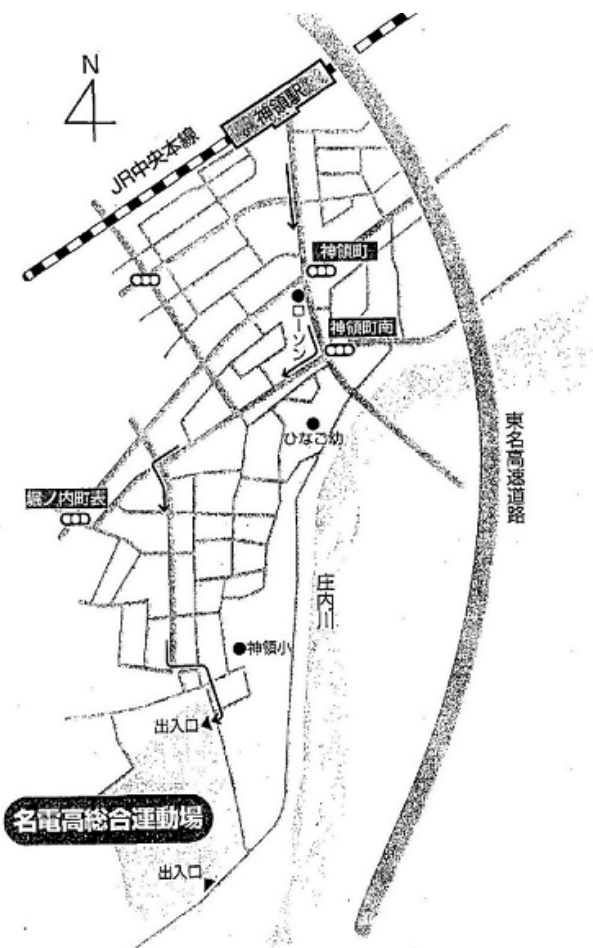

TOMEIKAI CUP 平成30年(2018年) 愛知県ジュニアテニス選手権会場案内

☆ 東山公園テニセンター

☆ 志段味スポーツランド

☆ 口論義運動公園

愛知県日進市北新町西口論義 323 番地 8
0561-73-8959

東部丘陵線(リニモ) 長久手古戦場駅から徒歩約8分

地下鉄東山線 星ヶ丘駅から名鉄バス岩藤線「長久手車庫」行きで

「口論義運動公園」下車

☆ 小幡緑地公園【西園】テニスコート

名古屋市守山区大字牛牧字中山 1632-1

☆ 愛工大名電高校神領テニスコート

JR 中央線神領駅下車

☆ 岩倉市営 野寄テニスコート

愛知県岩倉市野寄町火吹 6 番地

名鉄犬山線岩倉駅西口出口から徒歩約22分

☆ 安城市総合運動公園

安城市 新田町新定山4-1-8

名鉄西尾・蒲郡線北安城駅から **1045m 徒歩 21分**

名鉄本線新安城駅から 徒歩 28分

☆ 犬山市山の田公園テニスコート

〒484-0888 愛知県犬山市大字羽黒新田字上堅箴1-1

Tel 0568-67-3772

名鉄犬山線 楽田駅から直線距離で 1257m

☆ 知立市昭和テニスコート

【住所】〒472-0023 愛知県知立市昭和2丁目7番地

【電話】0566-82-0019

名鉄本線牛田駅出口から徒歩約9分

☆ 豊田市柳川瀬公園テニスコート

豊田市畷部東町柳川瀬1-1

0565-21-2232 (柳川瀬体育館)

最寄駅 愛知環状鉄道 北野柵塚駅下車

北野柵塚駅から直線距離で 819m