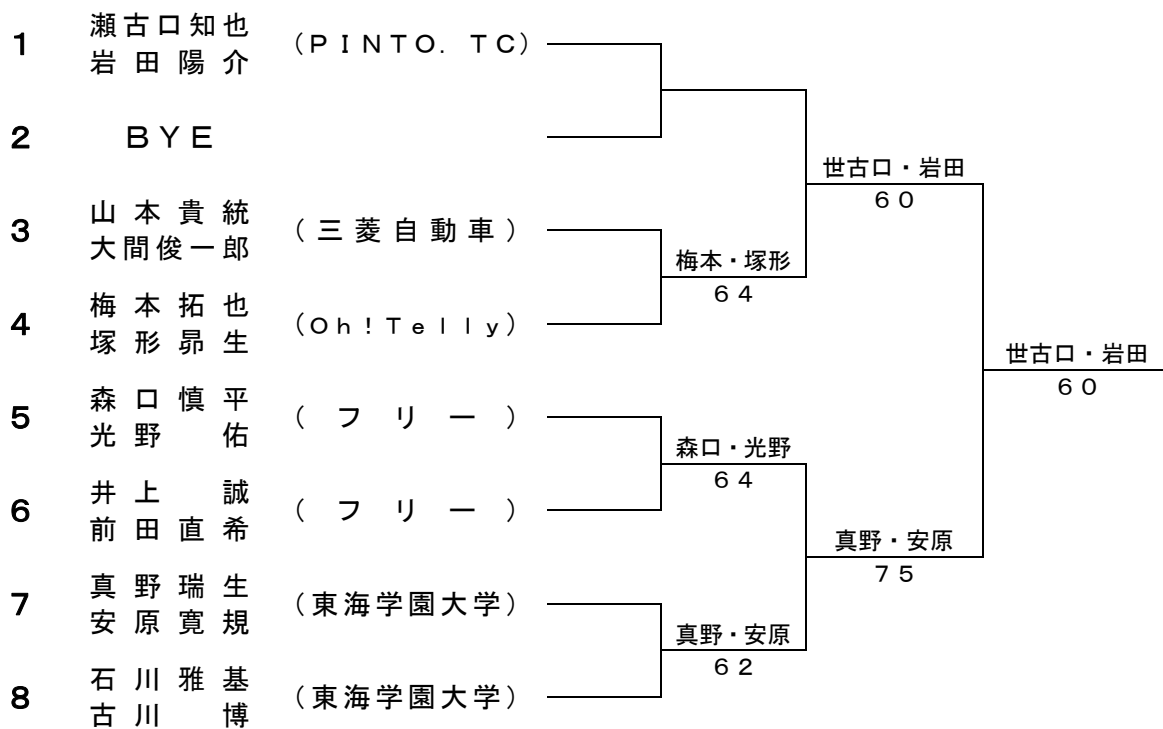

男子

E				1	2	3	4	勝敗	順位
1									
2	窪田敦喜 山之内寛	名古屋 R & S			2 6	6 3		1-1	2
3	井上直誠 前田直希	フ リ ー		6 2		6 4		2-0	1
4	清水俊啓 中根博太	中京 A S A		3 6	4 6			0-2	3

F				1	2	3	4	勝敗	順位
1	石川雅基 古川	東海学園大学			6 2	2 6	5 7	1-2	3
2	伊達智徳 伊達智徳	フ リ ー 覚王山 T C		2 6		1 6	0 6	0-3	4
3	梅塚拓也 本形昴生	Oh! Telly		6 2	6 1		6 1	3-0	1
4	上田健太 曾我部	名古屋 R & S		7 5	6 0	1 6		2-1	2

決勝トーナメント男子

1 R   S F   F