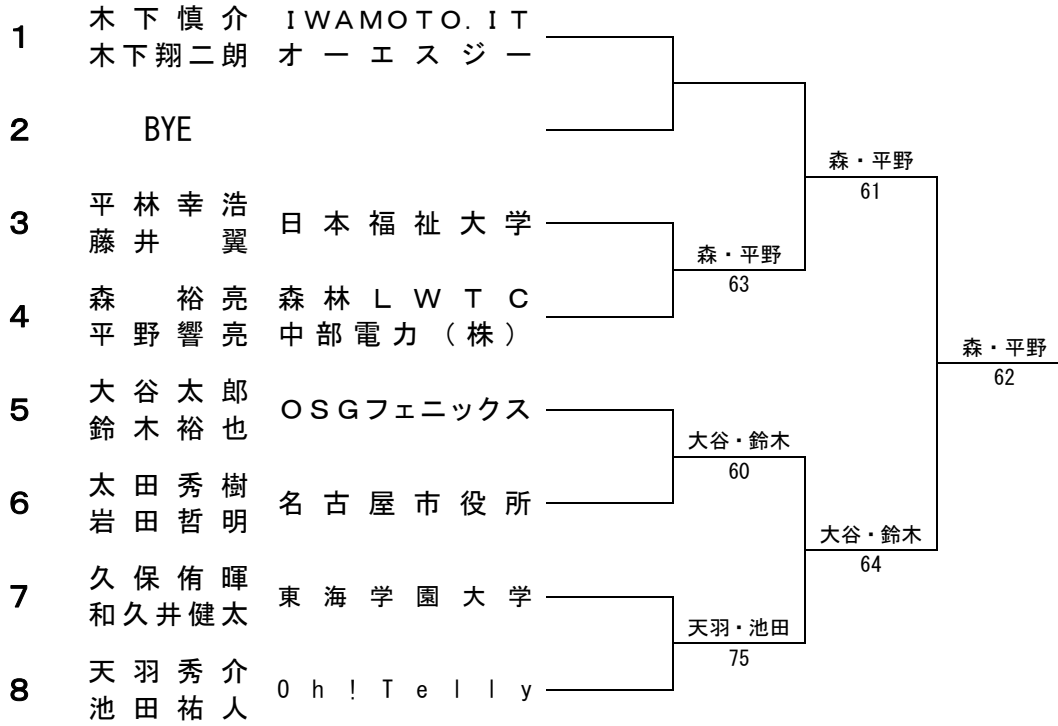

決勝トーナメント男子

1 R   2 R   S F   F

女子

A		1	2	3	勝敗	順位	
1	古林ひとみ 野中嘉枝	名古屋GTC 西山テニスクラブ		06	46	0-2	3
2	難波記子 高井祥子	T T F	60		60	2-0	1
3	林部千佳 川崎由理	ウィルT A 瀬戸	64	06		1-1	2

B		1	2	3	勝敗	順位	
1	柴口清佳 小境陽子	瀬戸TC フリ		62	36	1-1	1
2	杉下理恵 竹田恵美	ロイヤルII	26		63	1-1	3
3	田中佳枝 荒川慶	トリプルF 名古屋GTC	63	36		1-1	2

C		1	2	3	勝敗	順位	
1	鷺野綾香 鷺野加奈	PINTO.TC		63	60	2-0	1
2	地引英里 立野和子	フォレストヒルズ	36		60	1-1	2
3	伊原祐子 白川智子	K 7 南愛知テニスドーム	06	06		0-2	3

D		1	2	3	勝敗	順位	
1	富岡波江 本田友希	K 7 フリ		61	64	2-0	1
2	安藤美奈 入江奈愛	ウィルT A 瀬戸	16		16	0-2	3
3	渡邊浩美 吉村あゆ美	三菱電機・名古屋	46	61		1-1	2