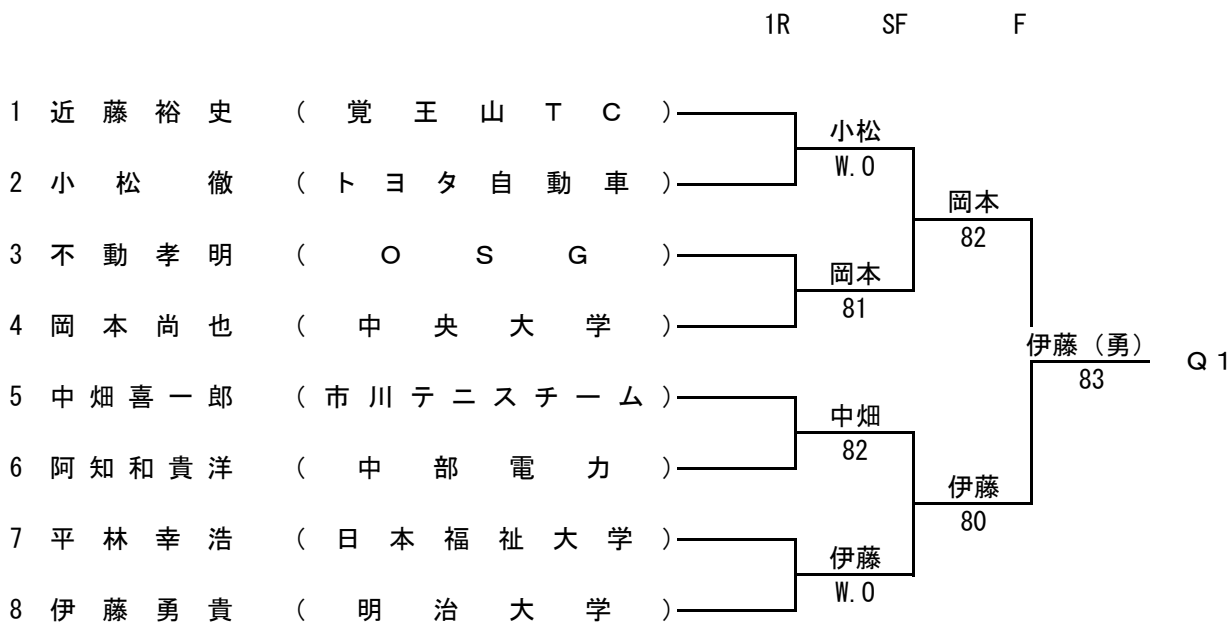

平成25年 国体愛知県予選 男子一次予選 Q 1