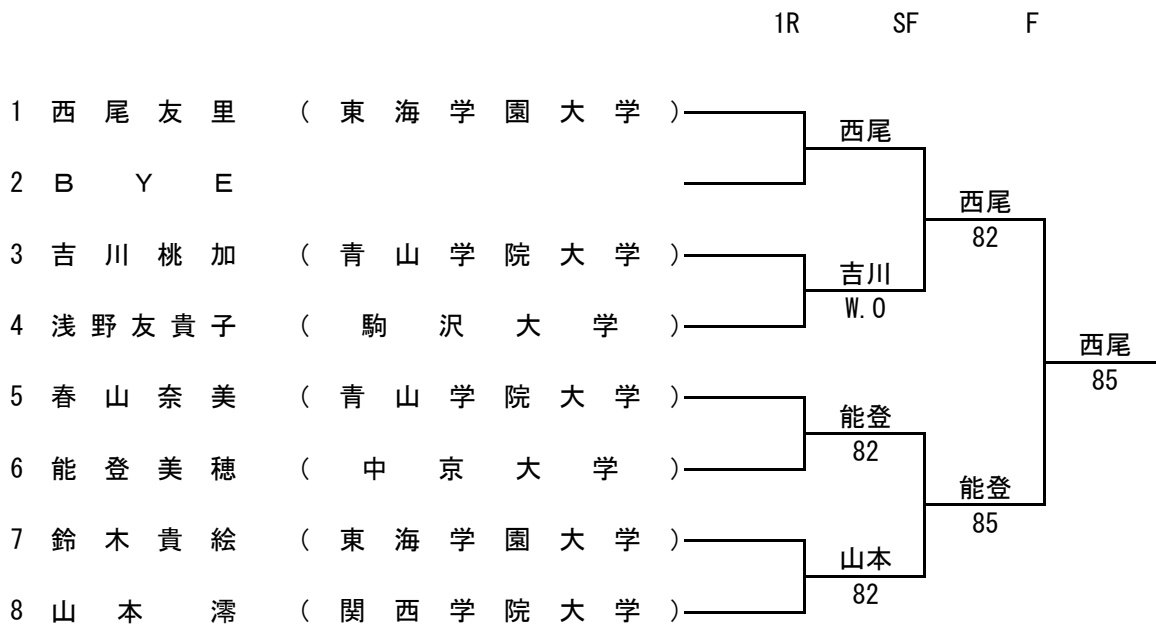

平成25年 国体愛知県予選 男子一次予選 Q 1

平成25年 国体愛知県予選 男子一次予選 Q 2

平成25年 国体愛知県予選 男子一次予選 Q3

平成25年 国体愛知県予選 男子一次予選 Q4

平成25年 国体愛知県予選 男子二次予選

1R SF F

男子3位決定戦

平成25年 国体愛知県予選 女子