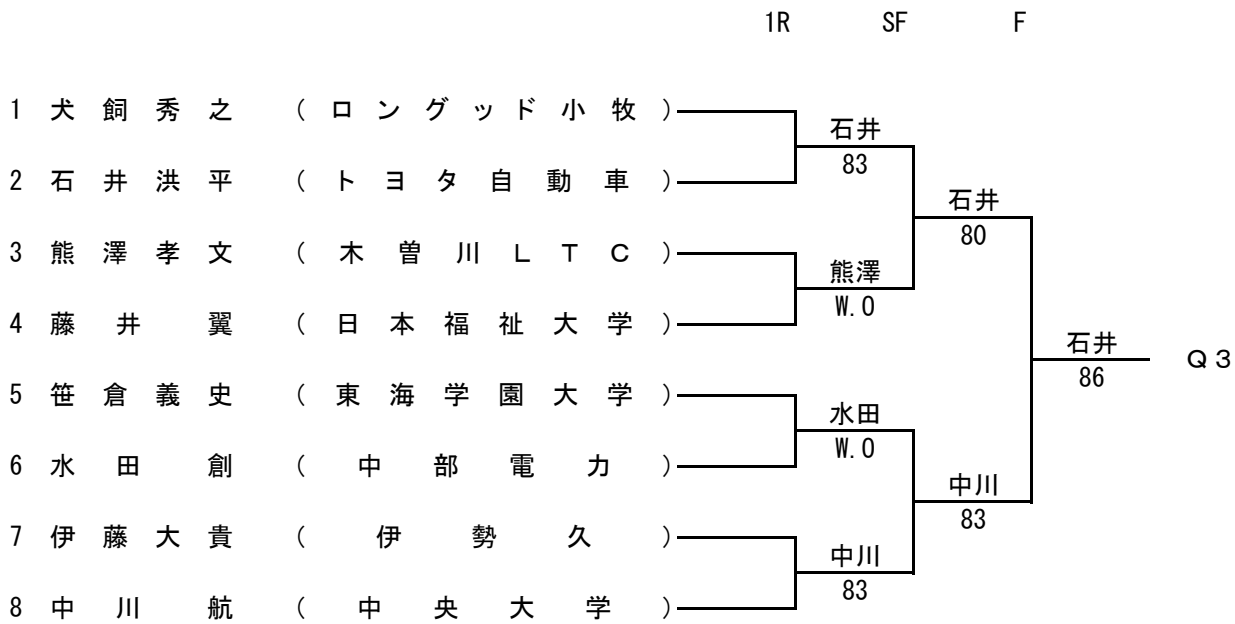

平成25年 国体愛知県予選 男子一次予選 Q3