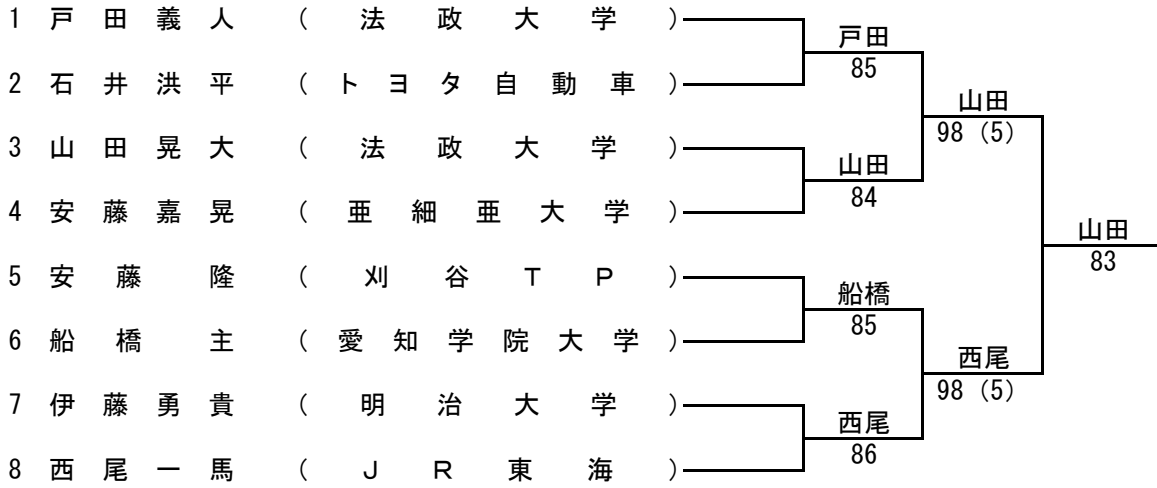

平成25年 国体愛知県予選 男子一次予選 Q 1

平成25年 国体愛知県予選 男子一次予選 Q 2

平成25年 国体愛知県予選 男子一次予選 Q3

平成25年 国体愛知県予選 男子一次予選 Q4

平成25年 国体愛知県予選 男子二次予選

1R SF F

男子3位決定戦

平成25年 国体愛知県予選 女子