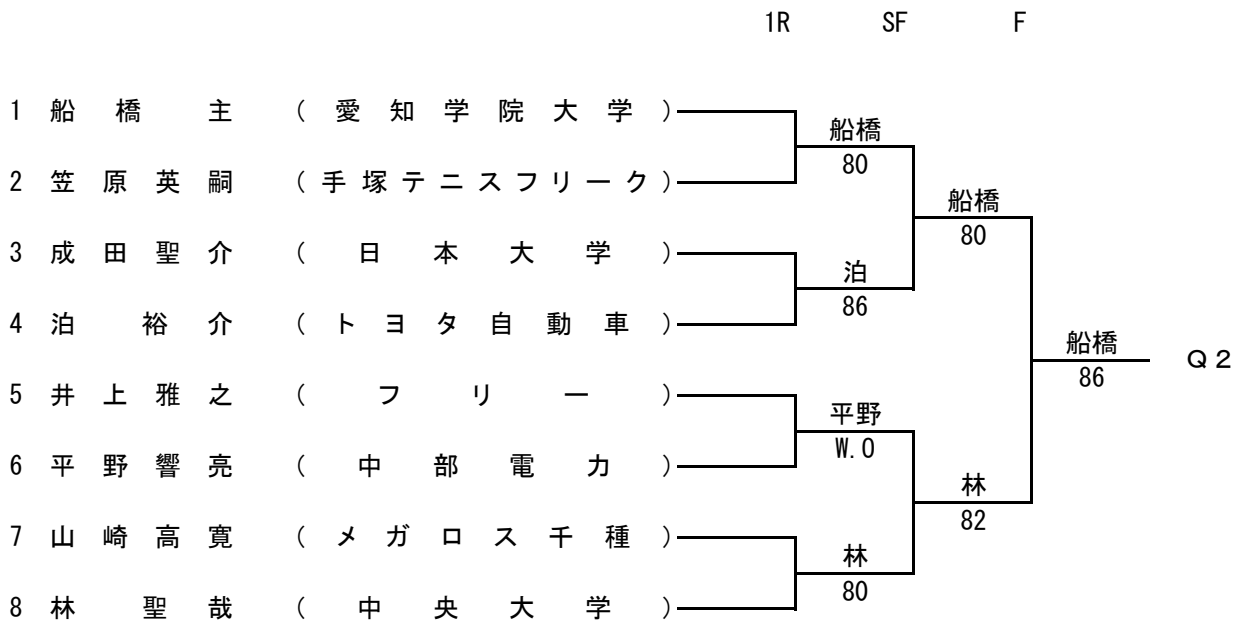

平成25年 国体愛知県予選 男子一次予選 Q 2