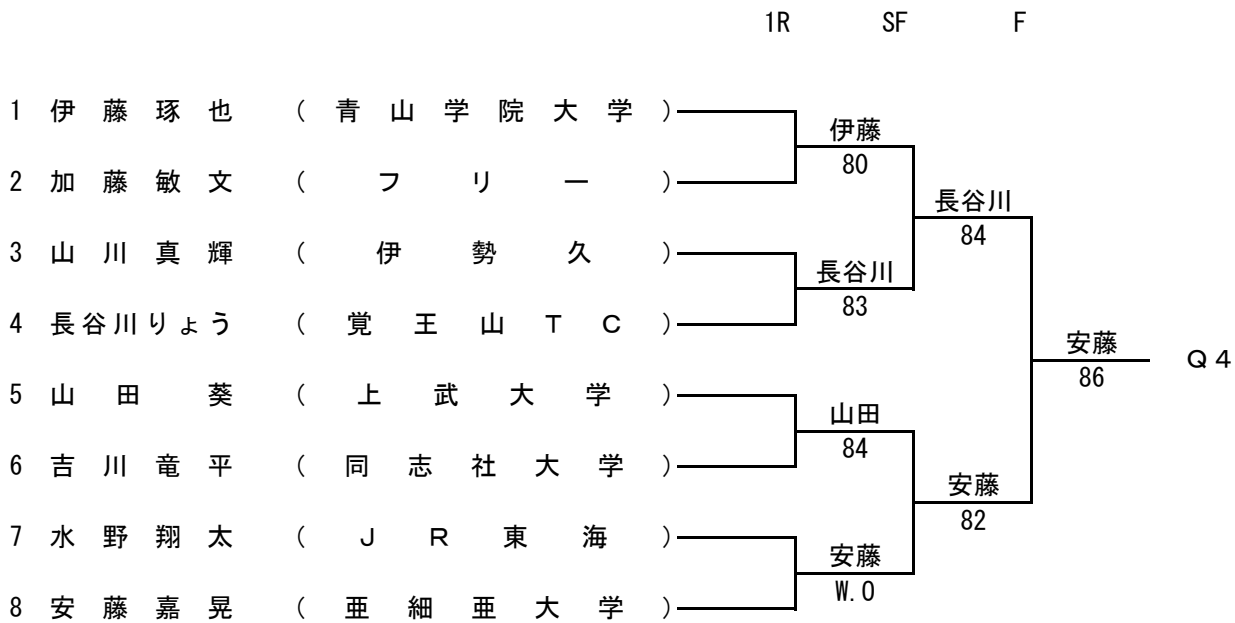

平成25年 国体愛知県予選 男子一次予選 Q 1

平成25年 国体愛知県予選 男子一次予選 Q 2

平成25年 国体愛知県予選 男子一次予選 Q3

平成25年 国体愛知県予選 男子一次予選 Q4

平成25年 国体愛知県予選 男子二次予選

1R SF F

男子3位決定戦

平成25年 国体愛知県予選 女子