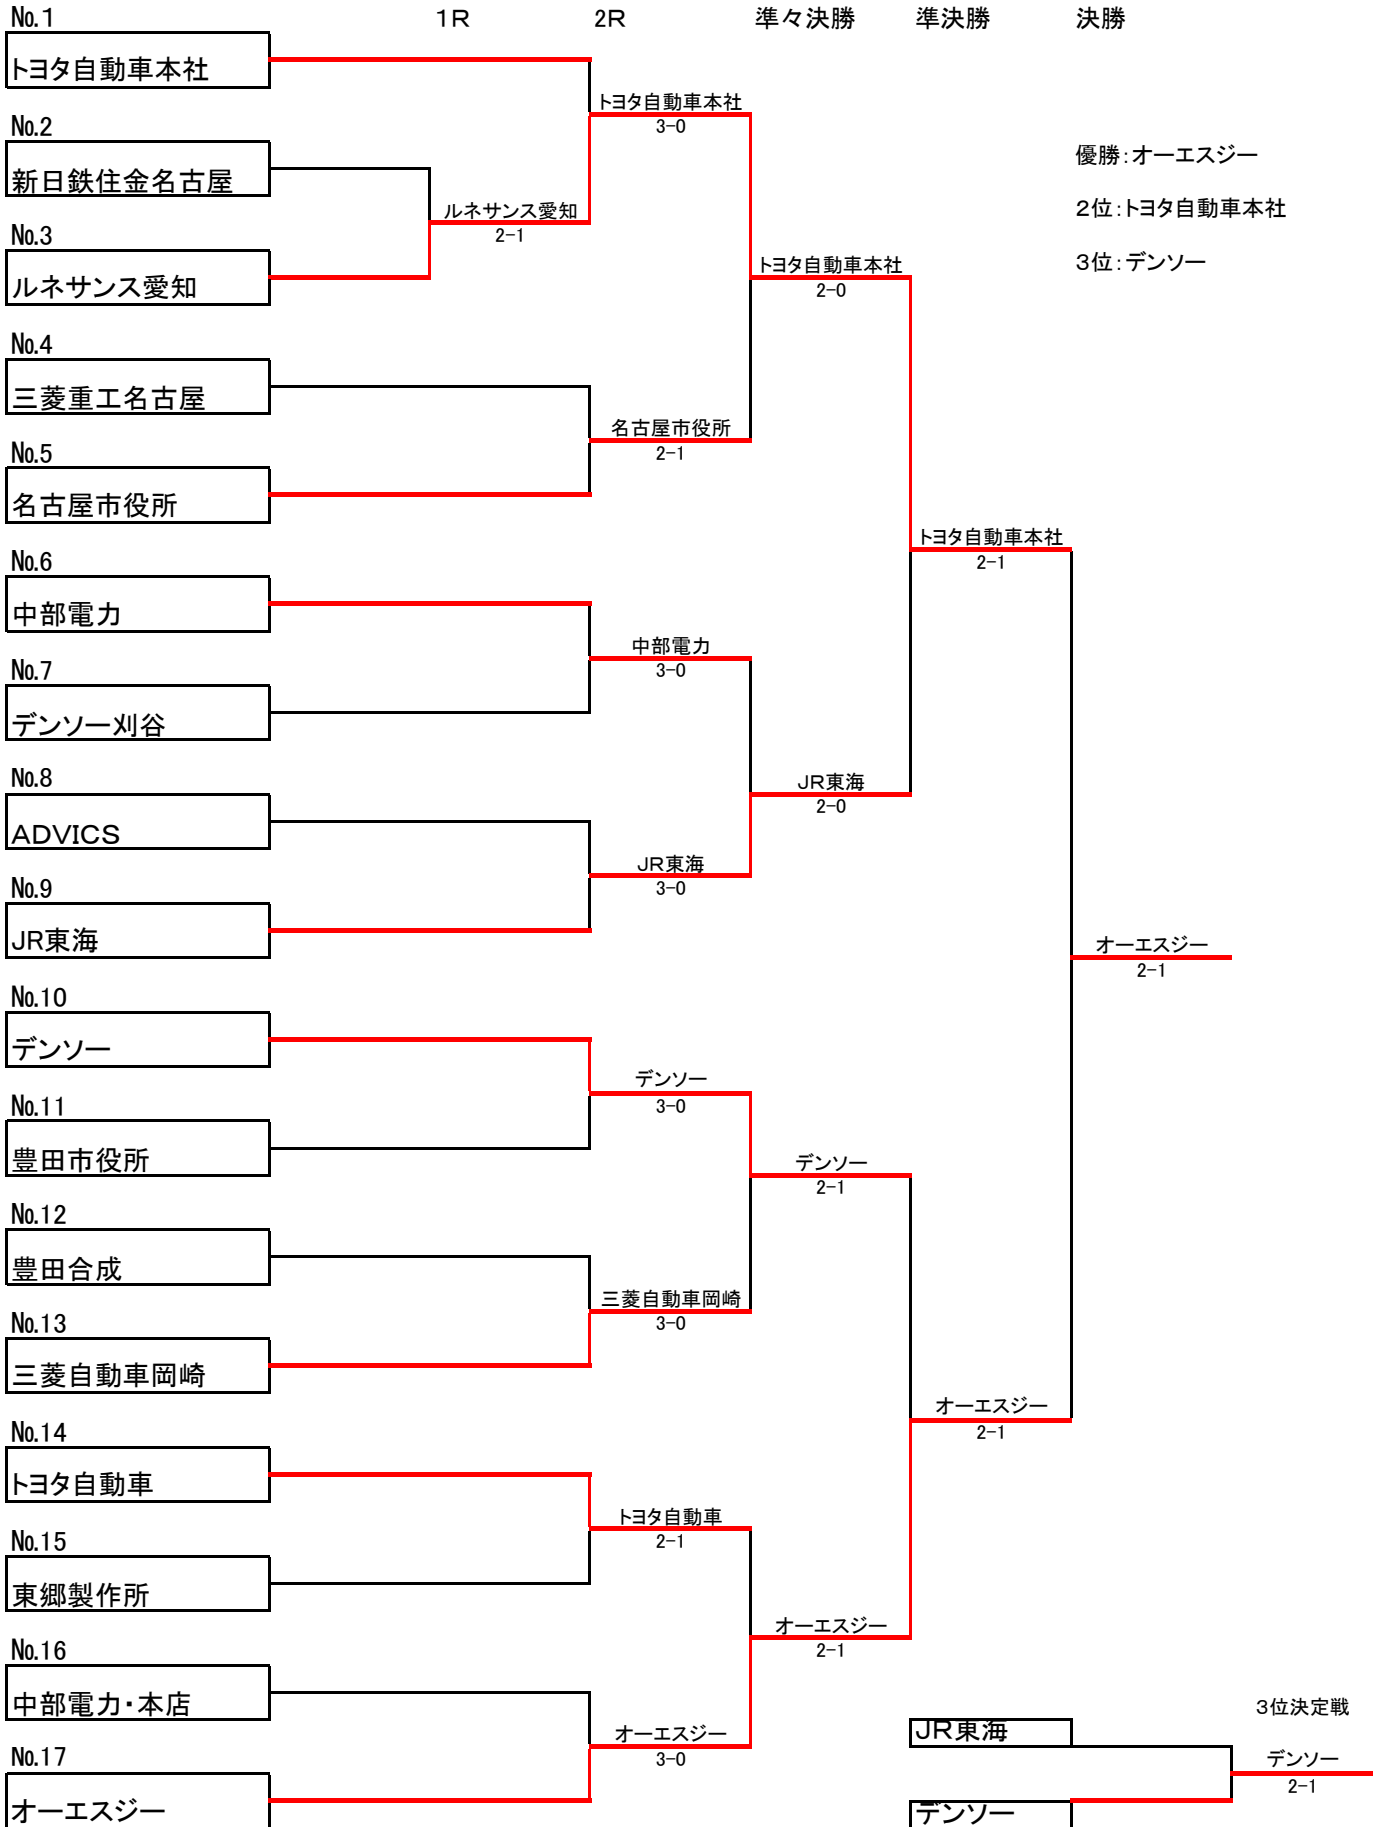

2013年 第52回全国実業団対抗テニス大会 愛知県予選大会

男子トーナメント試合結果

シード順位: 1. トヨタ自動車本社 2. オーエスジー 3. デンソー 4. JR東海

## 女子リーグ戦 試合結果

	中部電力	三菱電機・名古屋	J R 東海	順位
中部電力		1-2 28, 82, 08	3-0 83, 82, 97	2位
三菱電機・名古屋	2-1 82, 28, 80		2-1 80, 68, 81	優勝
JR 東海	0-3 38, 28, 79	1-2 08, 86, 18		3位

第1試合: 中部電力 VS 三菱電機・名古屋

第2試合: 三菱電機・名古屋 VS JR東海

第3試合: JR東海 VS 中部電力