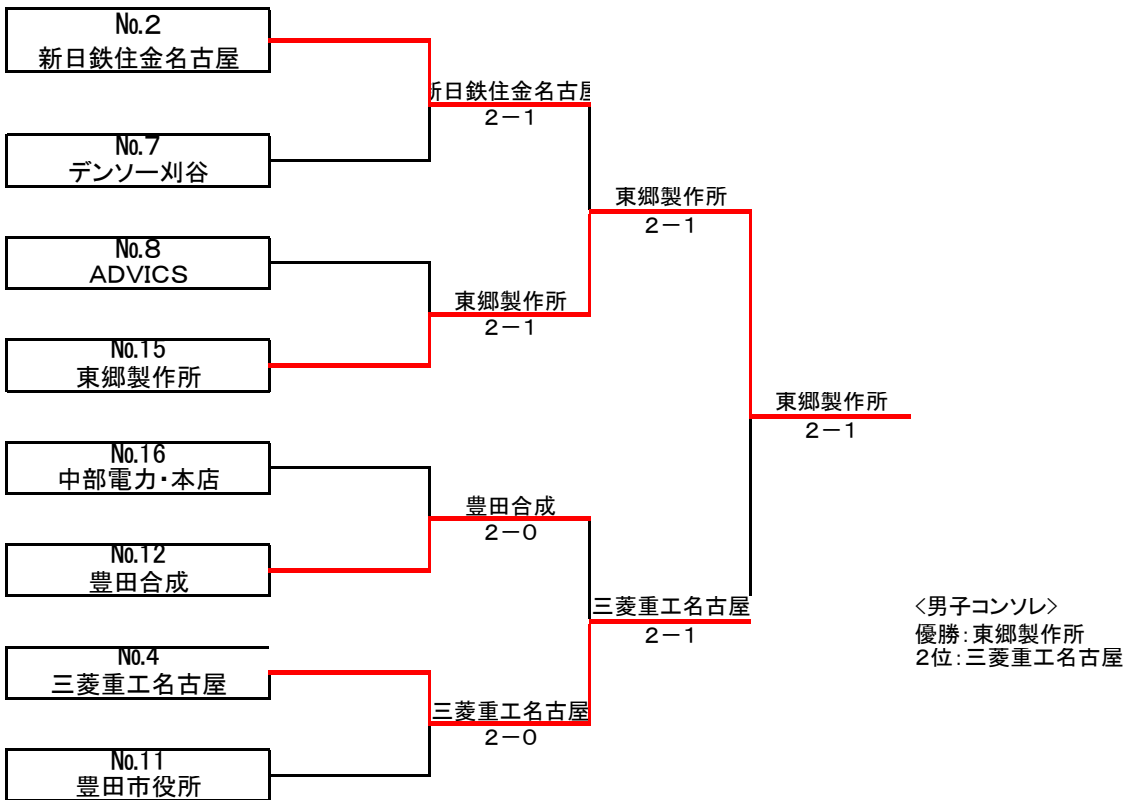

女子リーグ戦 試合結果

	中部電力	三菱電機・名古屋	J R 東海	順位
中部電力		1-2 28, 82, 08	3-0 83, 82, 97	2位
三菱電機・名古屋	2-1 82, 28, 80		2-1 80, 68, 81	優勝
JR 東海	0-3 38, 28, 79	1-2 08, 86, 18		3位

第1試合: 中部電力 VS 三菱電機・名古屋

第2試合: 三菱電機・名古屋 VS JR東海

第3試合: JR東海 VS 中部電力

男子コンソレーション試合結果