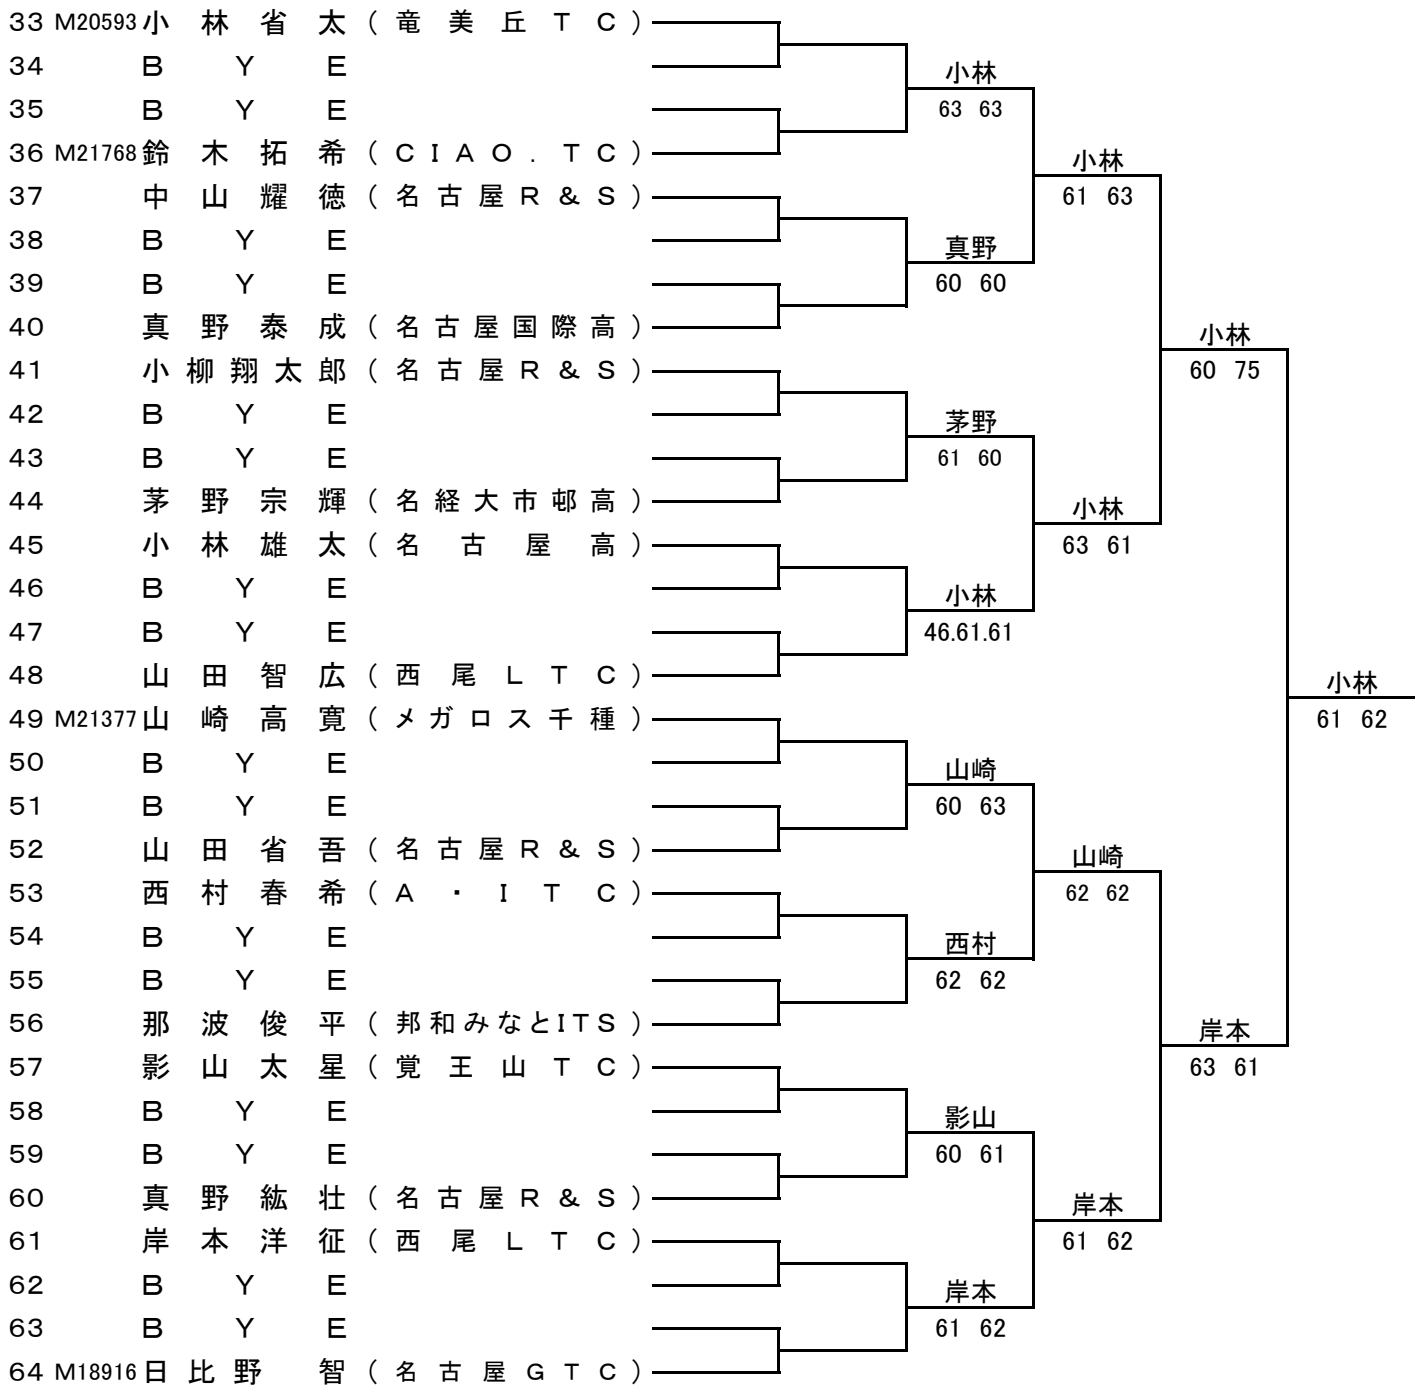

愛知県テニス協会

〒464-0836 名古屋市千種区菊坂町2-2 シャトレタカギ3A
(052)751-0639

第36回 愛知県テニス選手権大会 一般男子シングルス

1R 2R 3R 4R QF

シード順位

1. 近藤裕史 2. 森 裕亮 3. 犬飼秀之 4. 小林省太
 5. 日比野 智 6. 南 知佑 7. 永田敏行 8. 杉浦史剛

第36回 愛知県テニス選手権大会 一般男子シングルス

1R 2R 3R 4R QF

シード順位

9. 安井優貴 10. 高橋直種 11. 田中瞭良 12. 山崎高寛
 13. 泊 裕介 14. 中森允崇 15. 山田智広 16. 野口 魁

第36回 愛知県テニス選手権大会 一般男子シングルス

1R 2R 3R 4R QF

第36回 愛知県テニス選手権大会 一般男子シングルス

1R 2R 3R 4R QF

第36回 愛知県テニス選手権大会 一般男子ダブルス

1R 2R QF SF

シード順位

1. 小林省太・岸本洋征
2. 岩田陽介・世古口知也
3. 西口康治・岩本 桂
4. 中山孝一・水野晶太

第36回 愛知県テニス選手権大会 一般男子ダブルス

1R 2R QF SF

第36回 愛知県テニス選手権大会 一般女子シングルス

1R 2R QF SF F

シード順位

1. 林 彩子 2. 古屋美智留 3. 浅井友莉奈 4. 三井葉月
5. 吉富夢子 6. 吉原琴菜 7. 小田郁歩 8. 鈴木貴絵