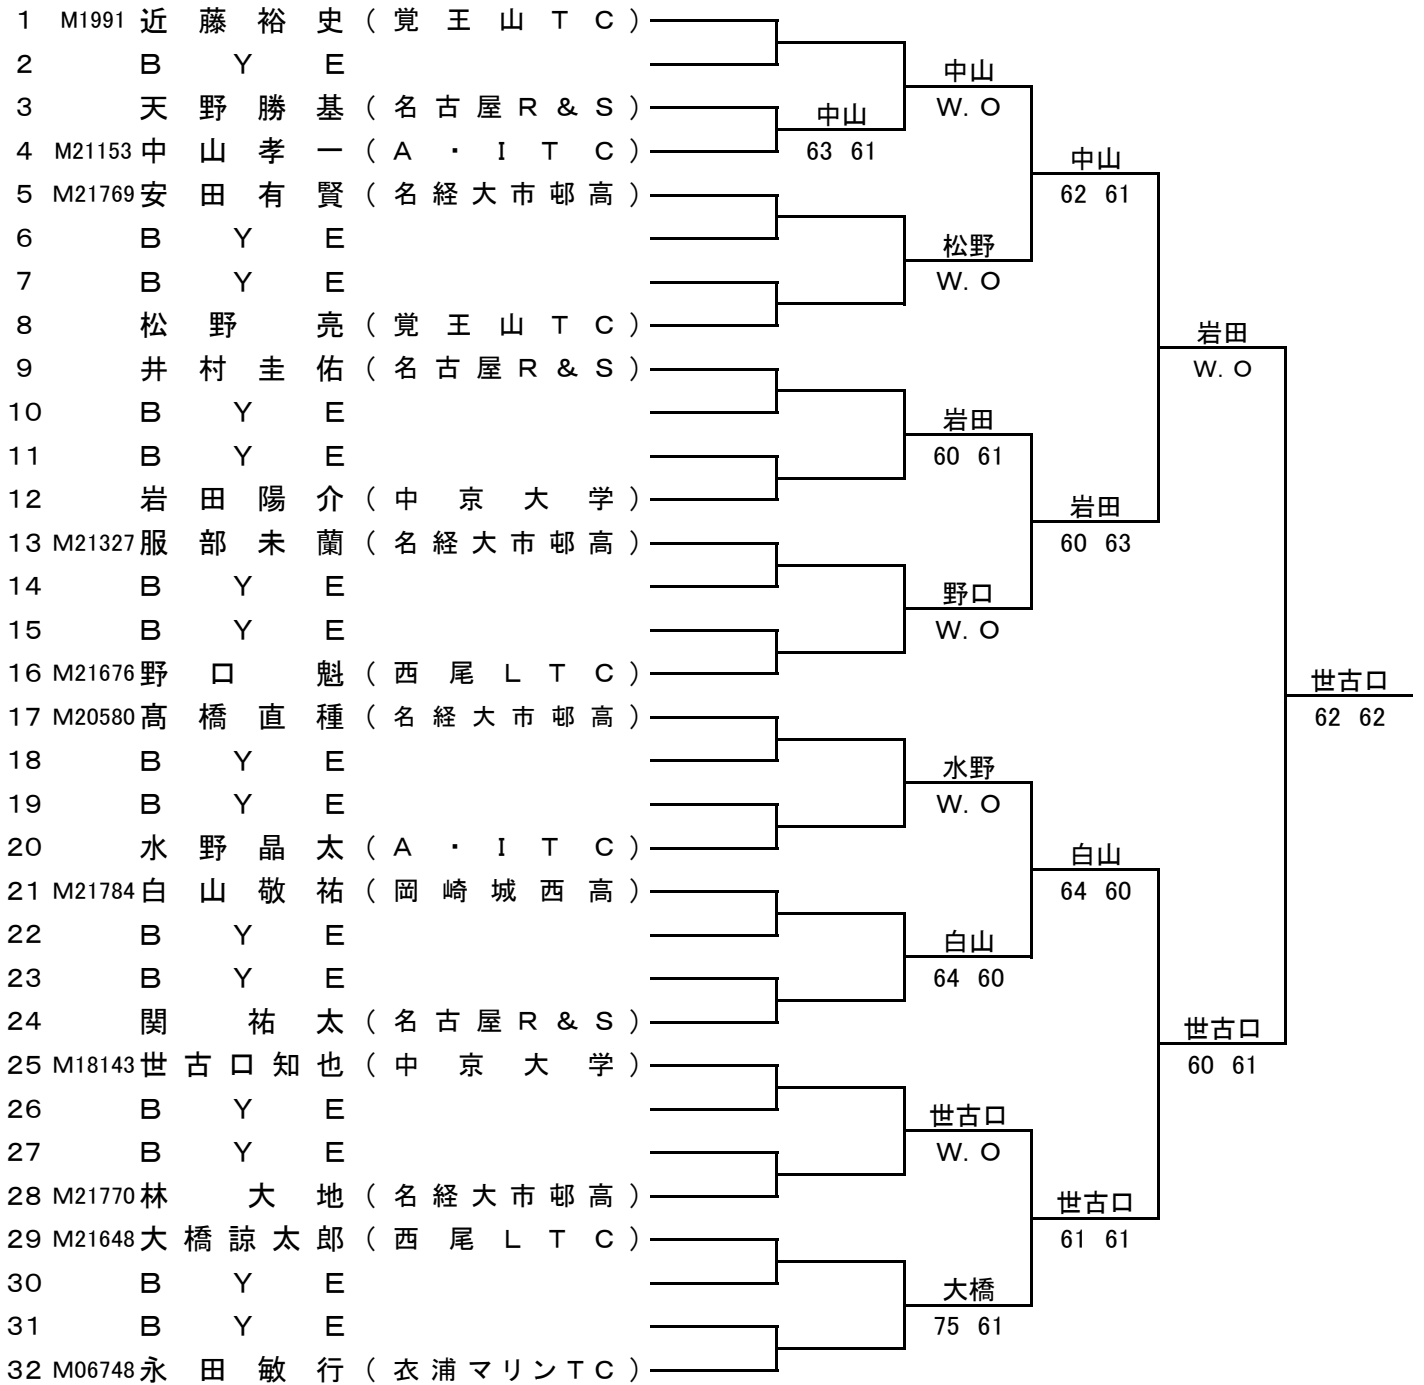

注意事項

1. 審判はセルフジャッジ。
2. 指定された時刻までに出席を大会本部に届けてください。
コール時間の15分を過ぎても届出の無い場合は失格とします。
3. 天候その他の理由により、試合は変更されることがあります。
4. 試合はベストオブ3タイブレークセットで行います。
5. ダブルスのファイナルセットは10ポイントタイブレークで行います。
6. ボールはダンロップフォート(ファイナルチェンジ)
7. 試合結果を勝者がボールと一緒に届けてください。
8. 服装は、(公財)日本テニス協会競技規則に定められたウェアを着用してください。
9. セットブレークシステムを採用します。
10. コートサーフェイスはグリーンサンドです。
11. その他のルールは(財)日本テニス協会競技規則に準じます。

愛知県テニス協会

〒464-0836 名古屋市千種区菊坂町2-2 シャトレタカギ3A
(052)751-0639

第36回 愛知県テニス選手権大会 一般男子シングルス

1R 2R 3R 4R QF

シード順位

1. 近藤裕史 2. 森 裕亮 3. 犬飼秀之 4. 小林省太
 5. 日比野 智 6. 南 知佑 7. 永田敏行 8. 杉浦史剛

第36回 愛知県テニス選手権大会 一般男子シングルス

1R 2R 3R 4R QF

シード順位

9. 安井優貴 10. 高橋直種 11. 田中瞭良 12. 山崎高寛
 13. 泊 裕介 14. 中森允崇 15. 山田智広 16. 野口 魁

第36回 愛知県テニス選手権大会 一般男子シングルス

1R 2R 3R 4R QF

第36回 愛知県テニス選手権大会 一般男子シングルス

1R 2R 3R 4R QF

第36回 愛知県テニス選手権大会 一般男子ダブルス

1R 2R QF SF