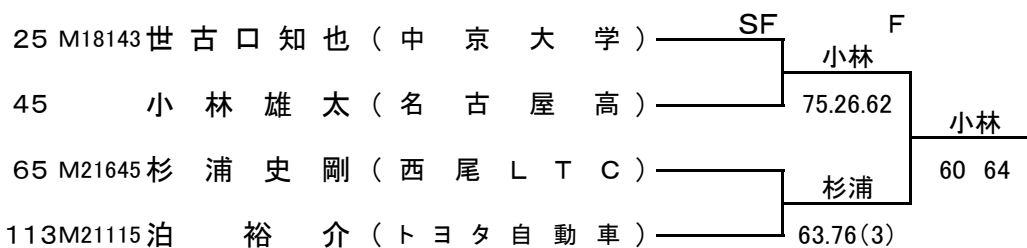

シード順位

9. 安井優貴 10. 高橋直種 11. 田中瞭良 12. 山崎高寛
 13. 泊 裕介 14. 中森允崇 15. 山田智広 16. 野口 魁

第36回 愛知県テニス選手権大会 一般男子シングルス

1R 2R 3R 4R QF

第36回 愛知県テニス選手権大会 一般男子シングルス

1R 2R 3R 4R QF

第36回 愛知県テニス選手権大会 一般男子ダブルス

1R 2R QF SF

シード順位

1. 小林省太・岸本洋征
2. 岩田陽介・世古口知也
3. 西口康治・岩本 桂
4. 中山孝一・水野晶太

第36回 愛知県テニス選手権大会 一般男子ダブルス

1R 2R QF SF

第36回 愛知県テニス選手権大会 一般女子シングルス

1R 2R QF SF F

シード順位

1. 林 彩子 2. 古屋美智留 3. 浅井友莉奈 4. 三井葉月
5. 吉富夢子 6. 吉原琴菜 7. 小田郁歩 8. 鈴木貴絵