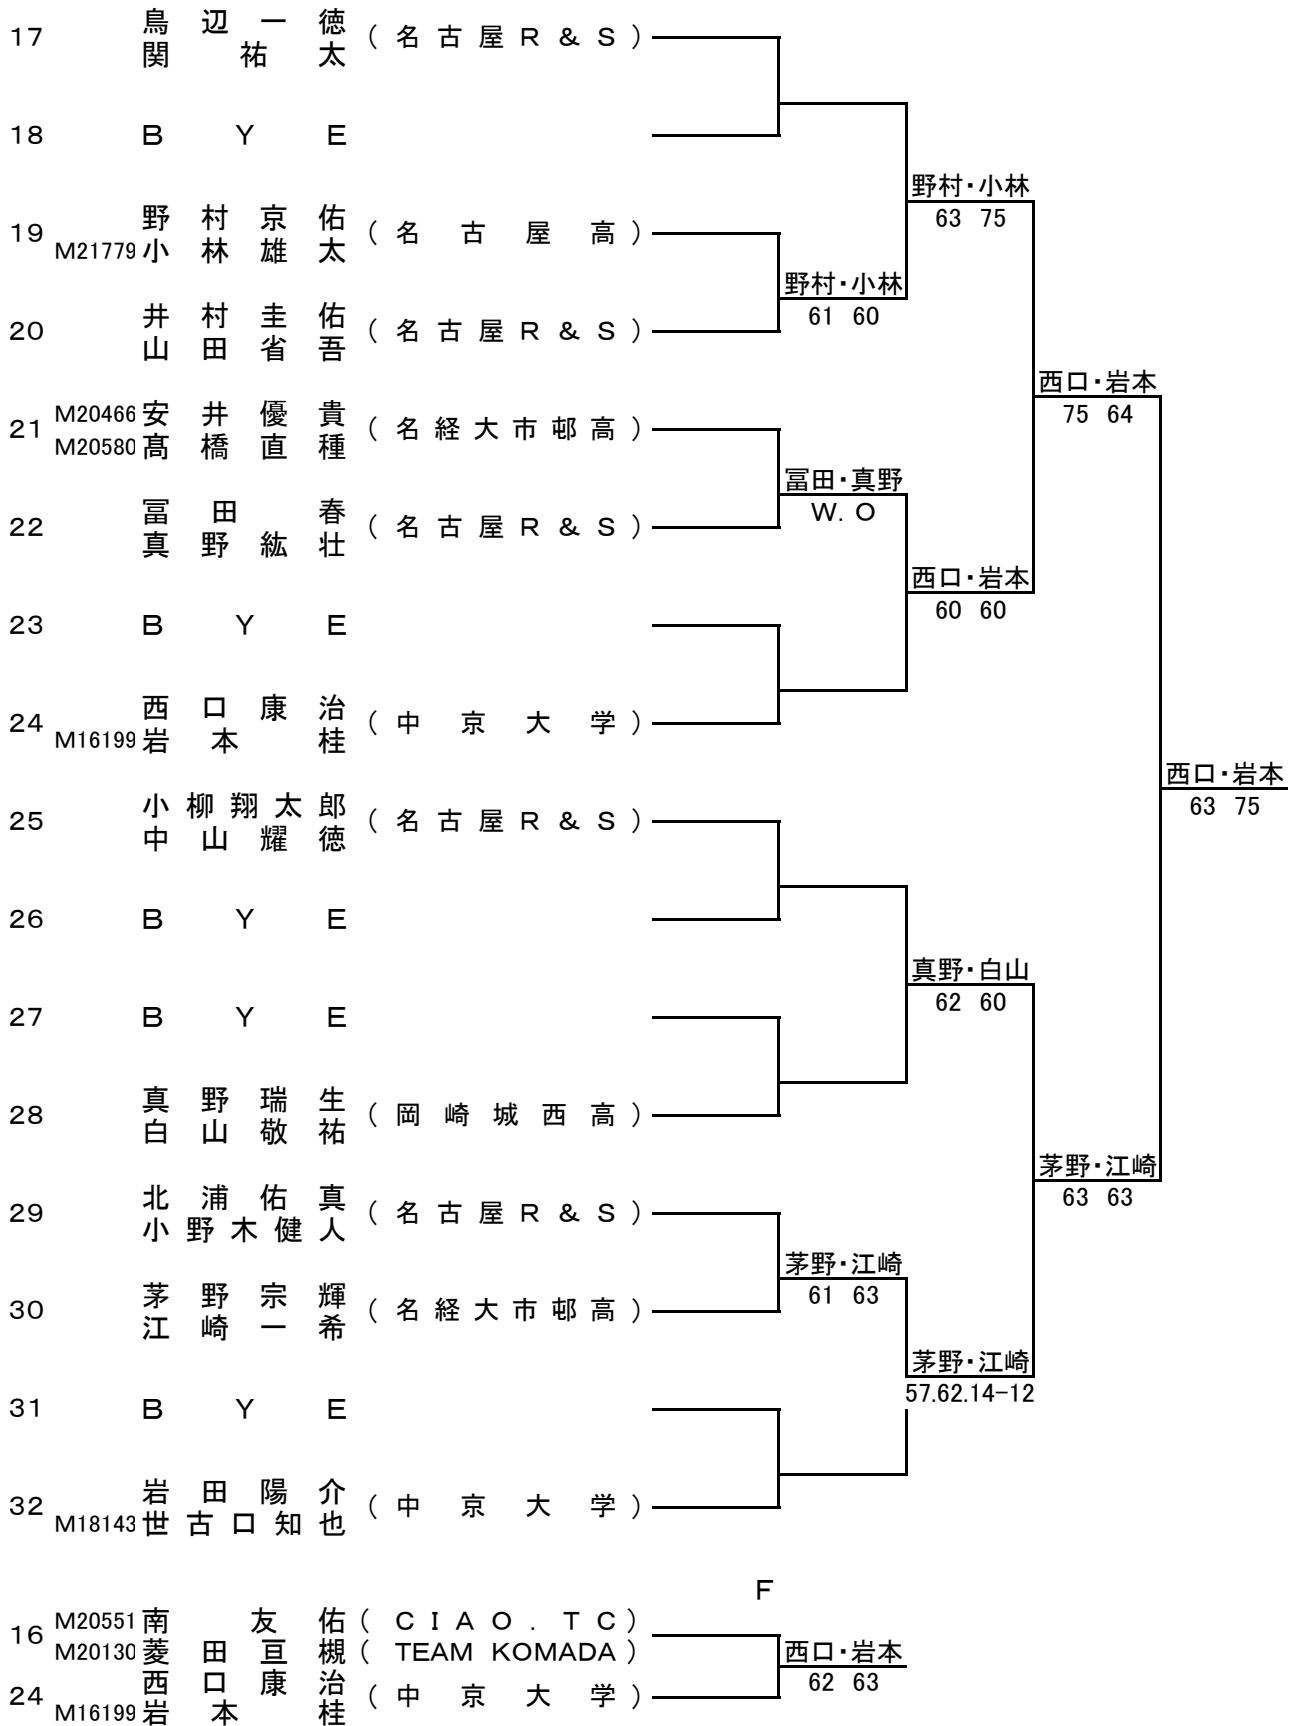

愛知県テニス協会

〒464-0836 名古屋市千種区菊坂町2-2 シャトレタカギ3A
(052)751-0639

第36回 愛知県テニス選手権大会 一般男子シングルス

1R 2R 3R 4R QF

シード順位

1. 近藤裕史 2. 森 裕亮 3. 犬飼秀之 4. 小林省太
 5. 日比野 智 6. 南 知佑 7. 永田敏行 8. 杉浦史剛

第36回 愛知県テニス選手権大会 一般男子シングルス

1R 2R 3R 4R QF

シード順位

9. 安井優貴 10. 高橋直種 11. 田中瞭良 12. 山崎高寛
 13. 泊 裕介 14. 中森允崇 15. 山田智広 16. 野口 魁

第36回 愛知県テニス選手権大会 一般男子シングルス

1R 2R 3R 4R QF

第36回 愛知県テニス選手権大会 一般男子シングルス

1R 2R 3R 4R QF

第36回 愛知県テニス選手権大会 一般男子ダブルス

1R 2R QF SF

シード順位

1. 小林省太・岸本洋征
2. 岩田陽介・世古口知也
3. 西口康治・岩本 桂
4. 中山孝一・水野晶太

第36回 愛知県テニス選手権大会 一般男子ダブルス

1R 2R QF SF

第36回 愛知県テニス選手権大会 一般女子シングルス

1R 2R QF SF F

シード順位

1. 林 彩子 2. 古屋美智留 3. 浅井友莉奈 4. 三井葉月
5. 吉富夢子 6. 吉原琴菜 7. 小田郁歩 8. 鈴木貴絵