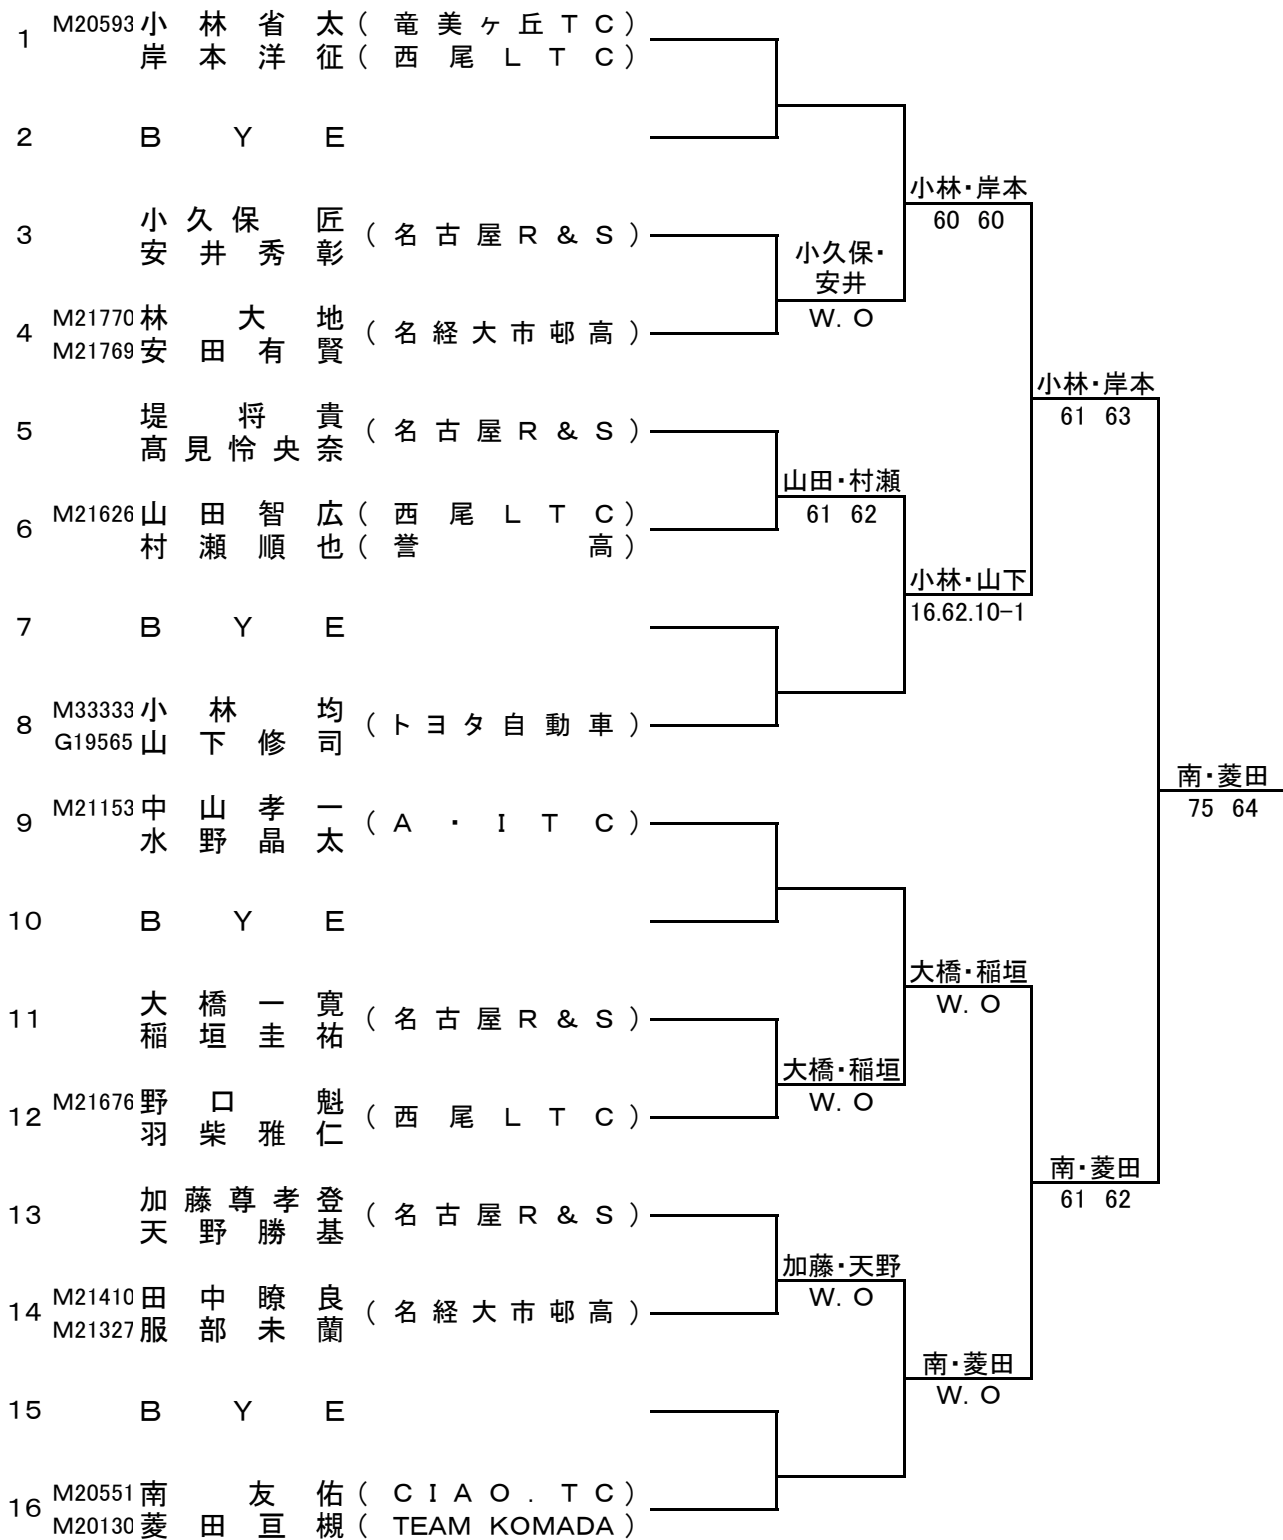

愛知県テニス協会

〒464-0836 名古屋市千種区菊坂町2-2 シャトレタカギ3A
(052)751-0639

第36回 愛知県テニス選手権大会 一般男子シングルス

1R 2R 3R 4R QF

シード順位

1. 近藤裕史 2. 森 裕亮 3. 犬飼秀之 4. 小林省太
 5. 日比野 智 6. 南 知佑 7. 永田敏行 8. 杉浦史剛

第36回 愛知県テニス選手権大会 一般男子シングルス

1R 2R 3R 4R QF

シード順位

9. 安井優貴 10. 高橋直種 11. 田中瞭良 12. 山崎高寛
 13. 泊 裕介 14. 中森允崇 15. 山田智広 16. 野口 魁

第36回 愛知県テニス選手権大会 一般男子シングルス

1R 2R 3R 4R QF

第36回 愛知県テニス選手権大会 一般男子シングルス

1R 2R 3R 4R QF

第36回 愛知県テニス選手権大会 一般男子ダブルス

1R 2R QF SF

シード順位

1. 小林省太・岸本洋征
2. 岩田陽介・世古口知也
3. 西口康治・岩本 桂
4. 中山孝一・水野晶太

第36回 愛知県テニス選手権大会 一般男子ダブルス

1R 2R QF SF

第36回 愛知県テニス選手権大会 一般女子シングルス

1R 2R QF SF F

シード順位

1. 林 彩子 2. 古屋美智留 3. 浅井友莉奈 4. 三井葉月
5. 吉富夢子 6. 吉原琴菜 7. 小田郁歩 8. 鈴木貴絵