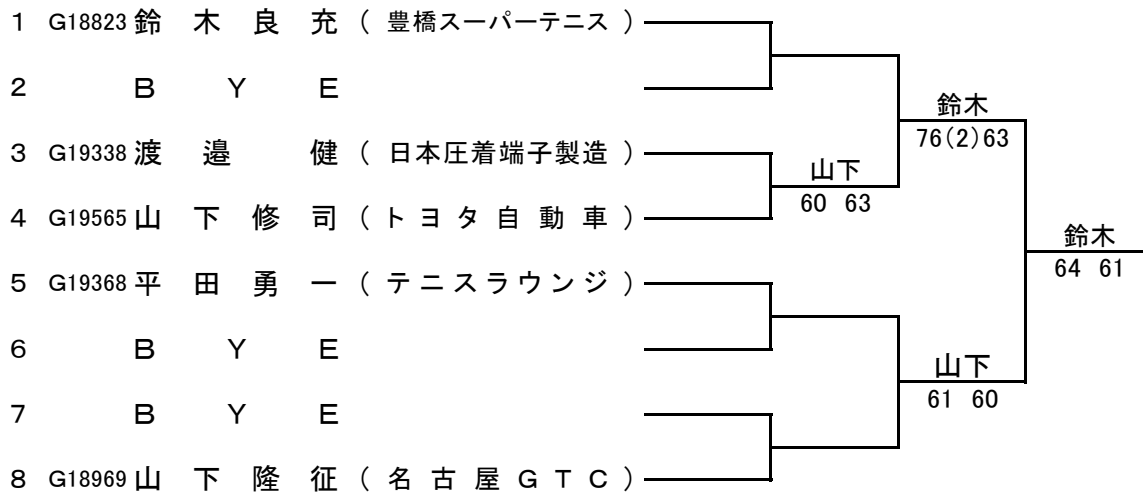

シード順位

1. 小林省太・岸本洋征
2. 岩田陽介・世古口知也
3. 西口康治・岩本 桂
4. 中山孝一・水野晶太

第36回 愛知県テニス選手権大会 一般男子ダブルス

1R 2R QF SF

第36回 愛知県テニス選手権大会 一般女子シングルス

1R 2R QF SF F

シード順位

1. 林 彩子 2. 古屋美智留 3. 浅井友莉奈 4. 三井葉月
5. 吉富夢子 6. 吉原琴菜 7. 小田郁歩 8. 鈴木貴絵

第36回 愛知県テニス選手権大会 一般女子ダブルス

1R 2R SF F

シード順位

1. 吉富夢子・三井葉月 2. 右高里依・秋田さくら

第36回 愛知県テニス選手権大会 35歳以上男子シングルス

1R SF F

シード順位

1. 鈴木良充