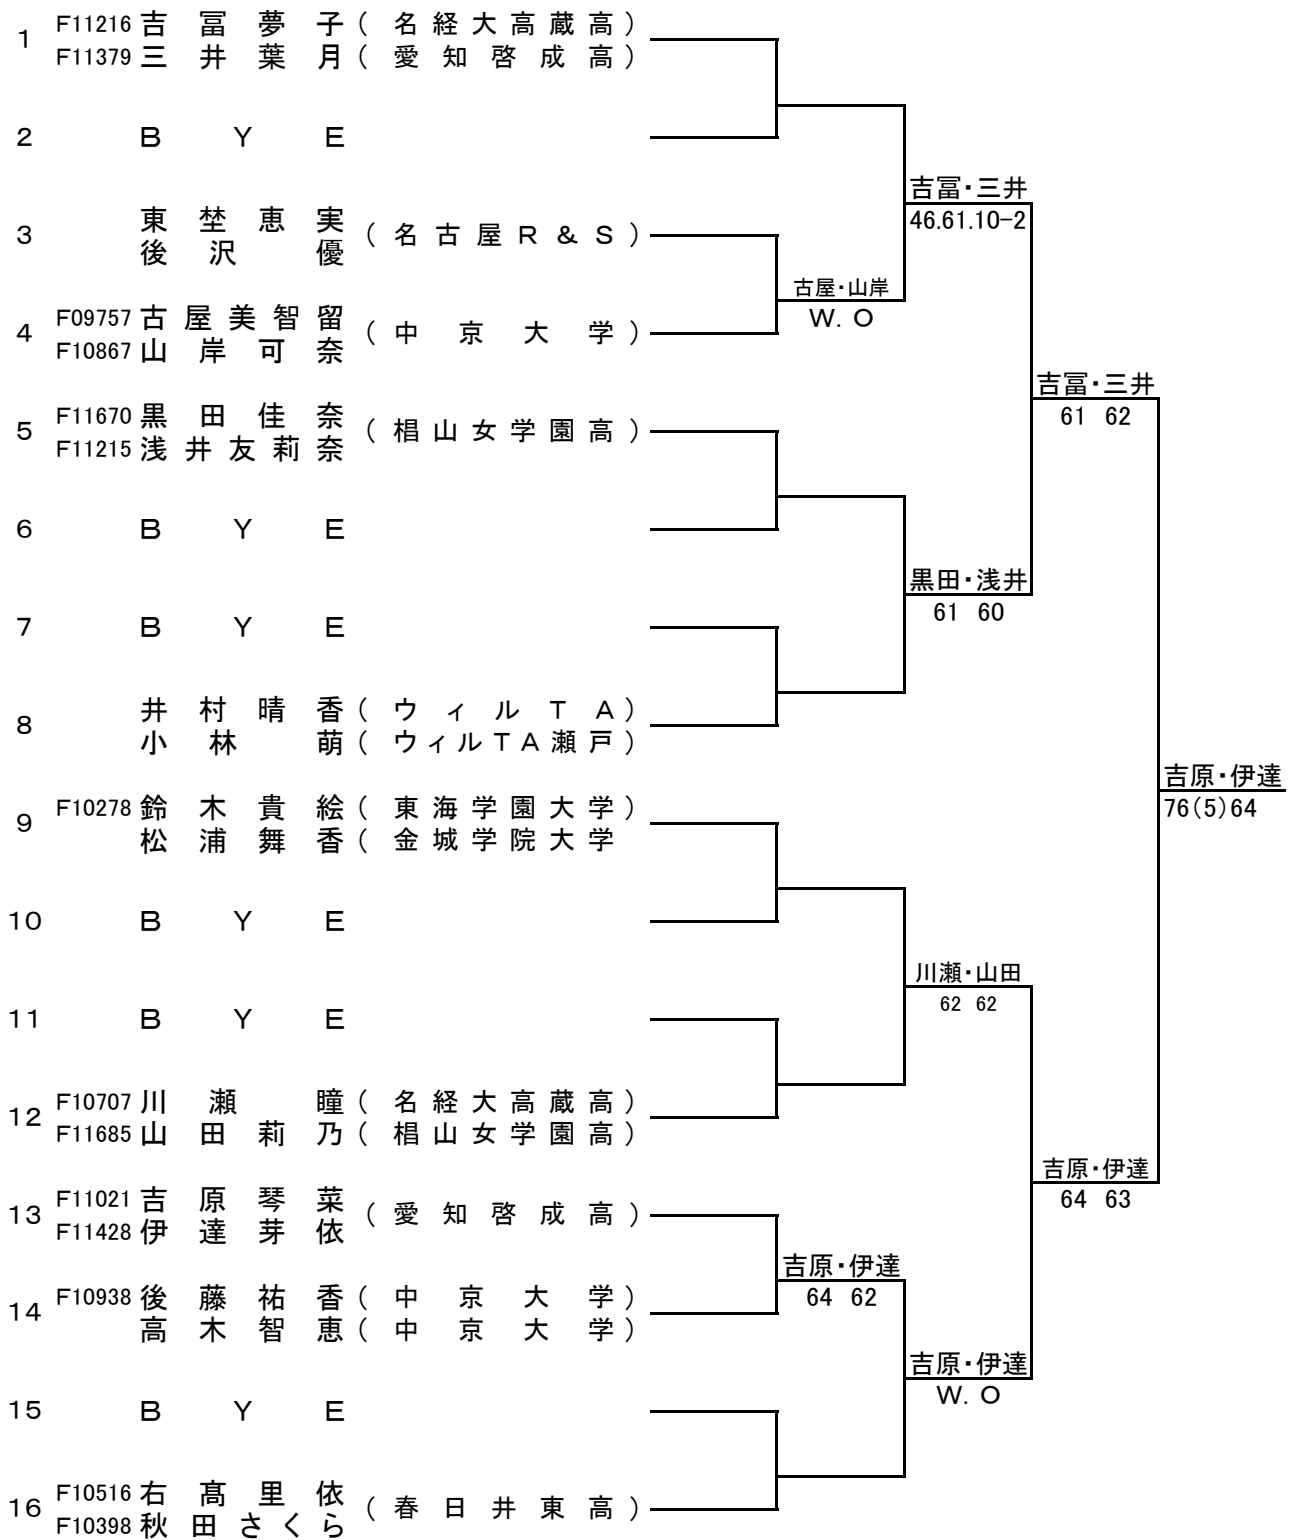

愛知県テニス協会

〒464-0836 名古屋市千種区菊坂町2-2 シャトレタカギ3A
(052)751-0639

第36回 愛知県テニス選手権大会 一般男子シングルス

1R 2R 3R 4R QF

シード順位

1. 近藤裕史 2. 森 裕亮 3. 犬飼秀之 4. 小林省太
 5. 日比野 智 6. 南 知佑 7. 永田敏行 8. 杉浦史剛

第36回 愛知県テニス選手権大会 一般男子シングルス

1R 2R 3R 4R QF

シード順位

9. 安井優貴 10. 高橋直種 11. 田中瞭良 12. 山崎高寛
 13. 泊 裕介 14. 中森允崇 15. 山田智広 16. 野口 魁

第36回 愛知県テニス選手権大会 一般男子シングルス

1R 2R 3R 4R QF

第36回 愛知県テニス選手権大会 一般男子シングルス

1R 2R 3R 4R QF

第36回 愛知県テニス選手権大会 一般男子ダブルス

1R 2R QF SF

シード順位

1. 小林省太・岸本洋征
2. 岩田陽介・世古口知也
3. 西口康治・岩本 桂
4. 中山孝一・水野晶太

第36回 愛知県テニス選手権大会 一般男子ダブルス

1R 2R QF SF

第36回 愛知県テニス選手権大会 一般女子シングルス

1R 2R QF SF F

シード順位

1. 林 彩子 2. 古屋美智留 3. 浅井友莉奈 4. 三井葉月
5. 吉富夢子 6. 吉原琴菜 7. 小田郁歩 8. 鈴木貴絵

第36回 愛知県テニス選手権大会 一般女子ダブルス

1R 2R SF F

シード順位

1. 吉富夢子・三井葉月 2. 右高里依・秋田さくら

第36回 愛知県テニス選手権大会 35歳以上男子シングルス

1R SF F

シード順位

1. 鈴木良充