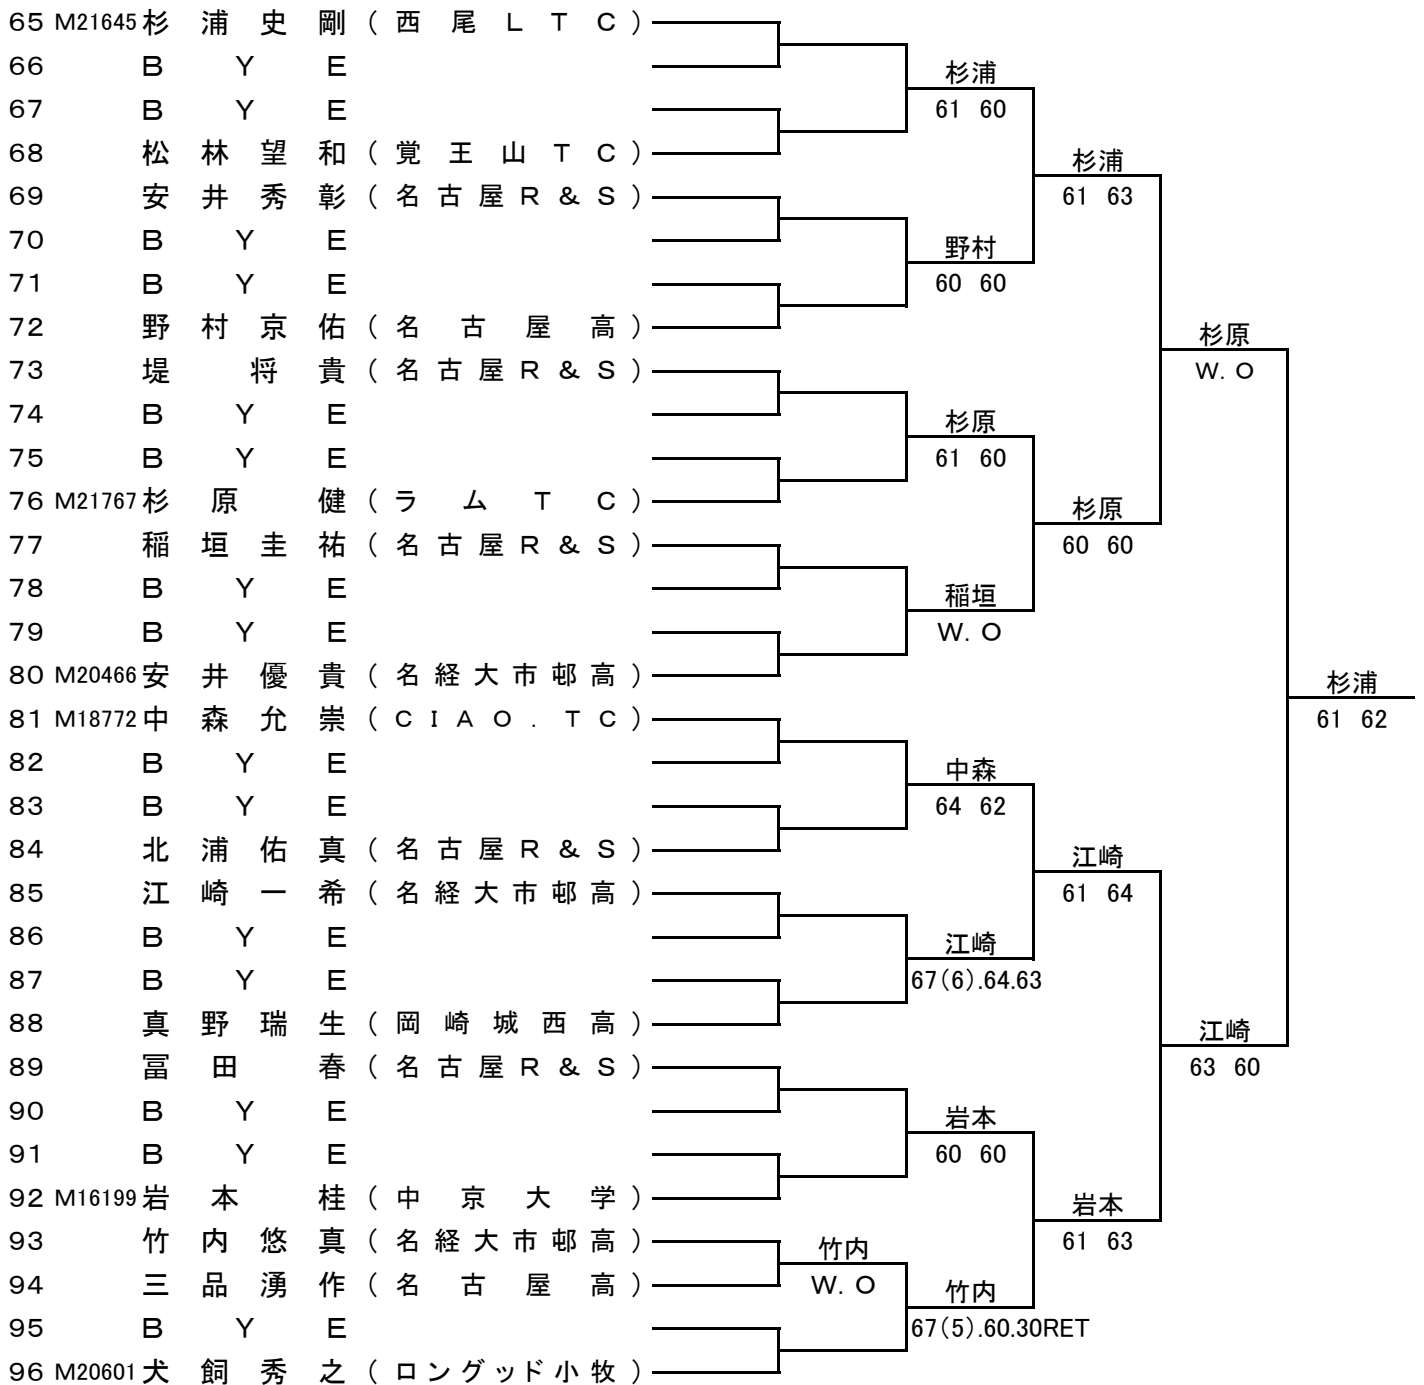

愛知県テニス協会

〒464-0836 名古屋市千種区菊坂町2-2 シャトレタカギ3A
(052)751-0639

第36回 愛知県テニス選手権大会 一般男子シングルス

1R 2R 3R 4R QF

シード順位

1. 近藤裕史 2. 森 裕亮 3. 犬飼秀之 4. 小林省太
 5. 日比野 智 6. 南 知佑 7. 永田敏行 8. 杉浦史剛

第36回 愛知県テニス選手権大会 一般男子シングルス

1R 2R 3R 4R QF

シード順位

9. 安井優貴 10. 高橋直種 11. 田中瞭良 12. 山崎高寛
 13. 泊 裕介 14. 中森允崇 15. 山田智広 16. 野口 魁

第36回 愛知県テニス選手権大会 一般男子シングルス

1R 2R 3R 4R QF

第36回 愛知県テニス選手権大会 一般男子シングルス

1R 2R 3R 4R QF

第36回 愛知県テニス選手権大会 一般男子ダブルス

1R 2R QF SF

シード順位

1. 小林省太・岸本洋征
2. 岩田陽介・世古口知也
3. 西口康治・岩本 桂
4. 中山孝一・水野晶太

第36回 愛知県テニス選手権大会 一般男子ダブルス

1R 2R QF SF

第36回 愛知県テニス選手権大会 一般女子シングルス

1R 2R QF SF F

シード順位

1. 林 彩子 2. 古屋美智留 3. 浅井友莉奈 4. 三井葉月
5. 吉富夢子 6. 吉原琴菜 7. 小田郁歩 8. 鈴木貴絵