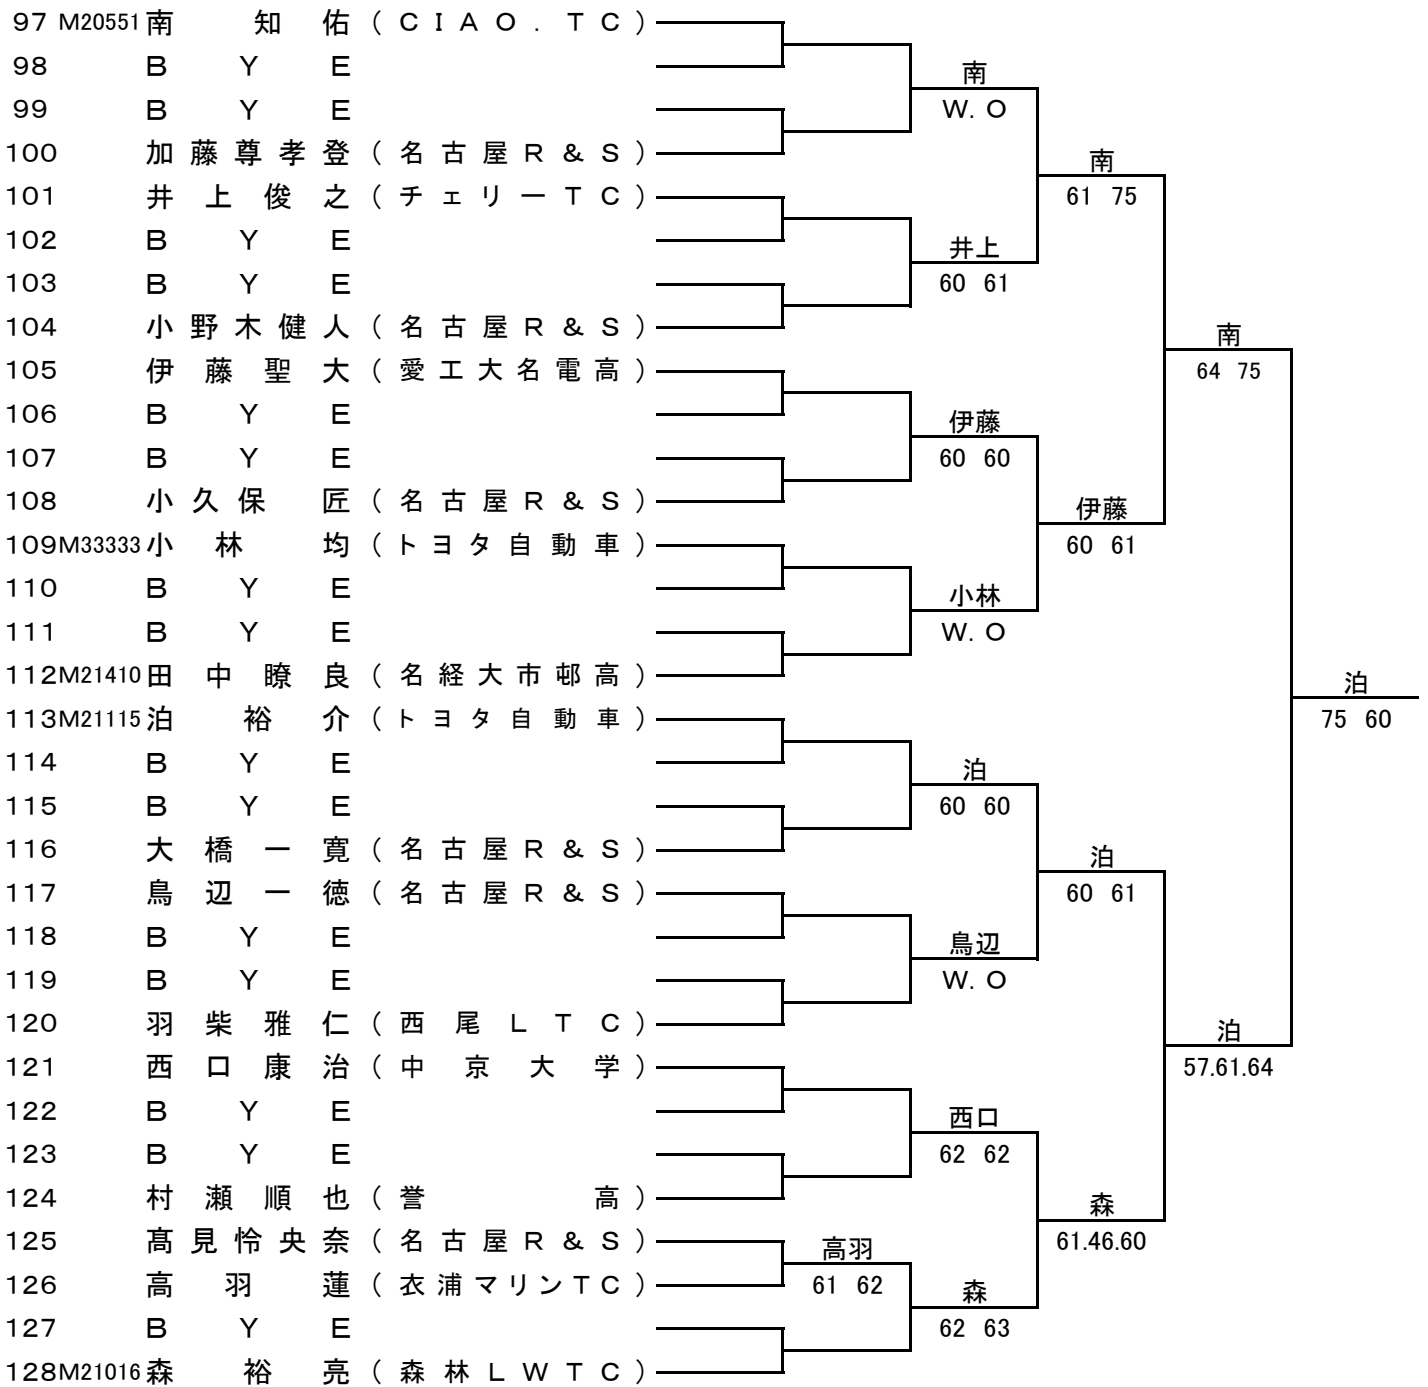

愛知県テニス協会

〒464-0836 名古屋市千種区菊坂町2-2 シャトレタカギ3A
(052)751-0639

第36回 愛知県テニス選手権大会 一般男子シングルス

1R 2R 3R 4R QF

シード順位

1. 近藤裕史 2. 森 裕亮 3. 犬飼秀之 4. 小林省太
 5. 日比野 智 6. 南 知佑 7. 永田敏行 8. 杉浦史剛

第36回 愛知県テニス選手権大会 一般男子シングルス

1R 2R 3R 4R QF

シード順位

9. 安井優貴 10. 高橋直種 11. 田中瞭良 12. 山崎高寛
 13. 泊 裕介 14. 中森允崇 15. 山田智広 16. 野口 魁

第36回 愛知県テニス選手権大会 一般男子シングルス

1R 2R 3R 4R QF

第36回 愛知県テニス選手権大会 一般男子シングルス

1R 2R 3R 4R QF

第36回 愛知県テニス選手権大会 一般男子ダブルス

1R 2R QF SF

シード順位

1. 小林省太・岸本洋征
2. 岩田陽介・世古口知也
3. 西口康治・岩本 桂
4. 中山孝一・水野晶太

第36回 愛知県テニス選手権大会 一般男子ダブルス

1R 2R QF SF

第36回 愛知県テニス選手権大会 一般女子シングルス

1R 2R QF SF F

シード順位

1. 林 彩子 2. 古屋美智留 3. 浅井友莉奈 4. 三井葉月
5. 吉富夢子 6. 吉原琴菜 7. 小田郁歩 8. 鈴木貴絵