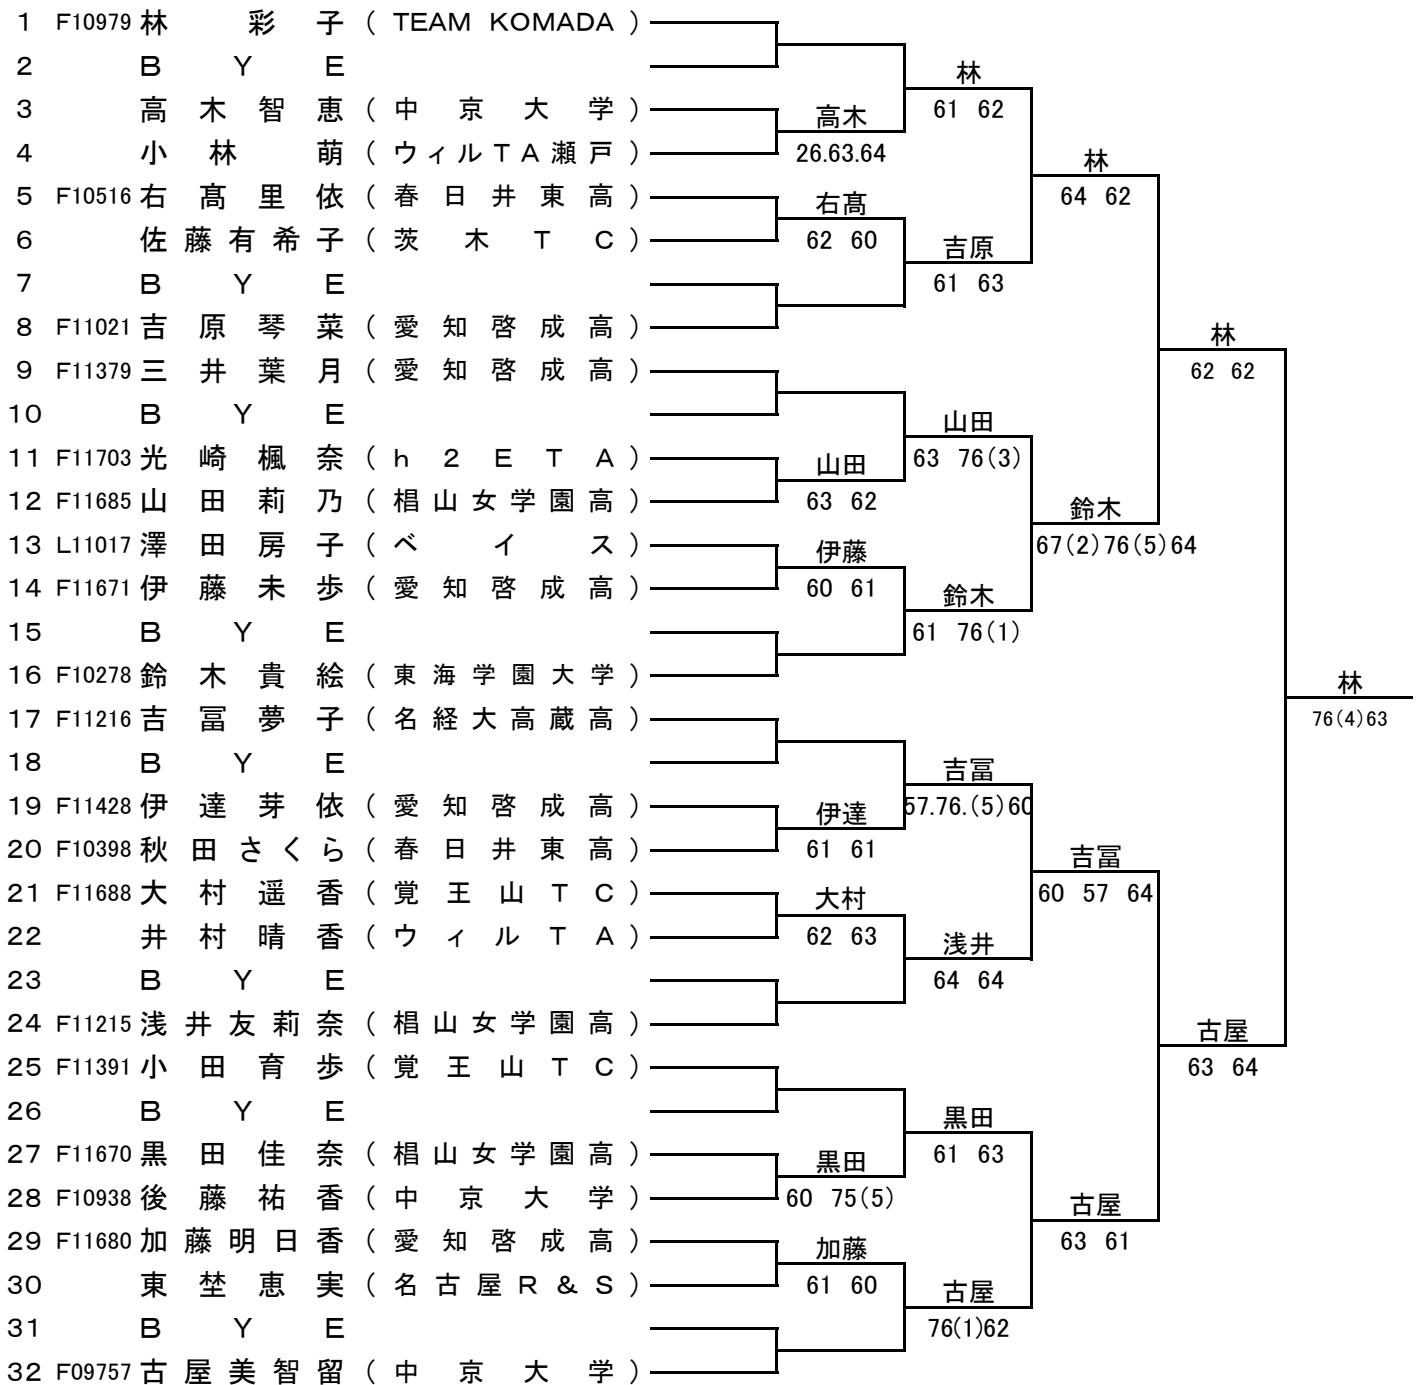

愛知県テニス協会

〒464-0836 名古屋市千種区菊坂町2-2 シャトレタカギ3A
(052)751-0639

第36回 愛知県テニス選手権大会 一般男子シングルス

1R 2R 3R 4R QF

シード順位

1. 近藤裕史 2. 森 裕亮 3. 犬飼秀之 4. 小林省太
 5. 日比野 智 6. 南 知佑 7. 永田敏行 8. 杉浦史剛

第36回 愛知県テニス選手権大会 一般男子シングルス

1R 2R 3R 4R QF

シード順位

9. 安井優貴 10. 高橋直種 11. 田中瞭良 12. 山崎高寛
 13. 泊 裕介 14. 中森允崇 15. 山田智広 16. 野口 魁

第36回 愛知県テニス選手権大会 一般男子シングルス

1R 2R 3R 4R QF

第36回 愛知県テニス選手権大会 一般男子シングルス

1R 2R 3R 4R QF

第36回 愛知県テニス選手権大会 一般男子ダブルス

1R 2R QF SF

シード順位

1. 小林省太・岸本洋征
2. 岩田陽介・世古口知也
3. 西口康治・岩本 桂
4. 中山孝一・水野晶太

第36回 愛知県テニス選手権大会 一般男子ダブルス

1R 2R QF SF

第36回 愛知県テニス選手権大会 一般女子シングルス

1R 2R QF SF F

シード順位

1. 林 彩子 2. 古屋美智留 3. 浅井友莉奈 4. 三井葉月
5. 吉富夢子 6. 吉原琴菜 7. 小田郁歩 8. 鈴木貴絵

第36回 愛知県テニス選手権大会 一般女子ダブルス

1R 2R SF F

シード順位

1. 吉富夢子・三井葉月 2. 右高里依・秋田さくら

第36回 愛知県テニス選手権大会 35歳以上男子シングルス

1R SF F

シード順位

1. 鈴木良充