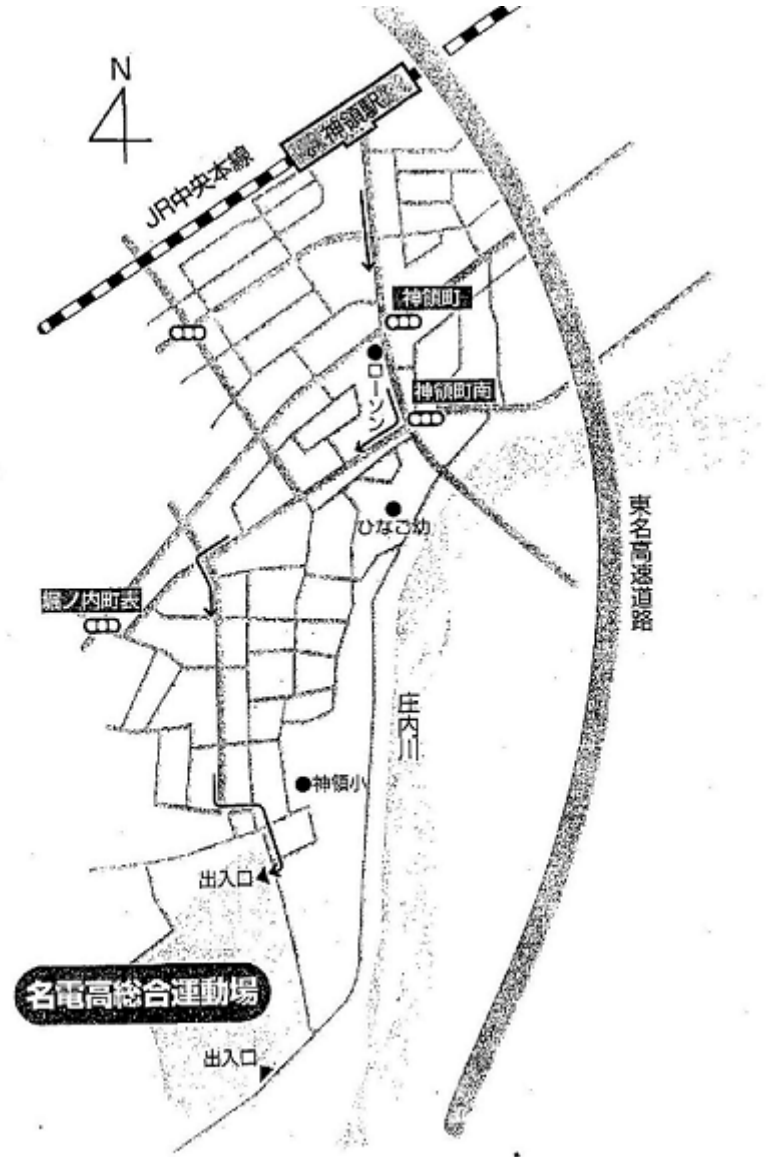

☆ 聖霊中学校、高校 <http://www.seto-seirei-js.ed.jp>

高畑 6:24 発 藤が丘 7:07 発 八草 7:29 発 山口着 7:33 着  
 高畑 7:09 発 藤が丘 7:21 発 八草 7:29 発 山口着 7:33 着

☆ 愛工大名電高校神領テニスコート  
JR 中央線神領駅下車

☆ 名古屋経済大学市邨高校

地下鉄 今池駅より北へ 12 分、ナゴヤドーム前矢田駅より南へ 15 分