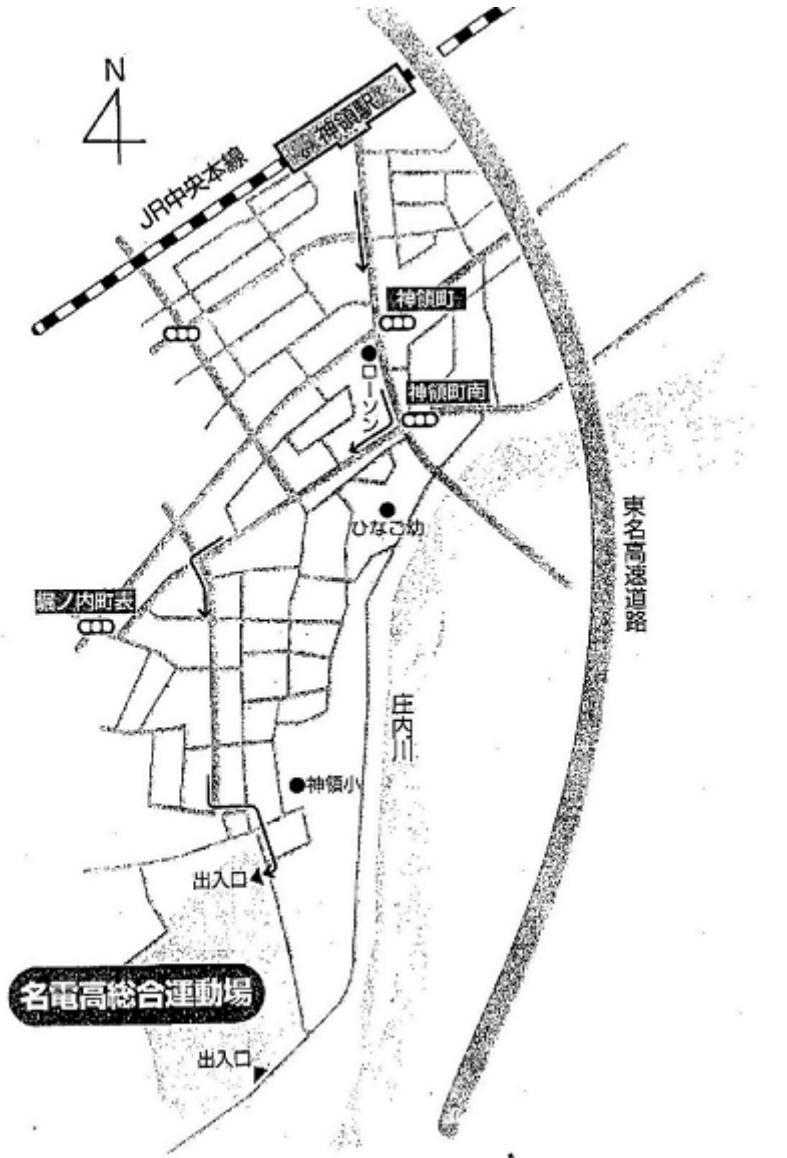

☆ 名古屋南高校 <http://www.nagoyaminami-h.aichi-c.ed.jp>
 JR東海道本線 笠寺駅 西約400m

JR 東海道本線-①笠寺 徒歩約4分 市バス
 名鉄名古屋本線-②本笠寺 徒歩約16分 笠寺駅-②南高校 徒歩約2分
 常滑・河和線-③大江 徒歩約12分 妙音通四-③総合体育館南 徒歩約4分

☆ 名古屋経済大学市邨高校
 地下鉄 今池駅より北へ 12 分、ナゴヤドーム前矢田駅より南へ 15 分