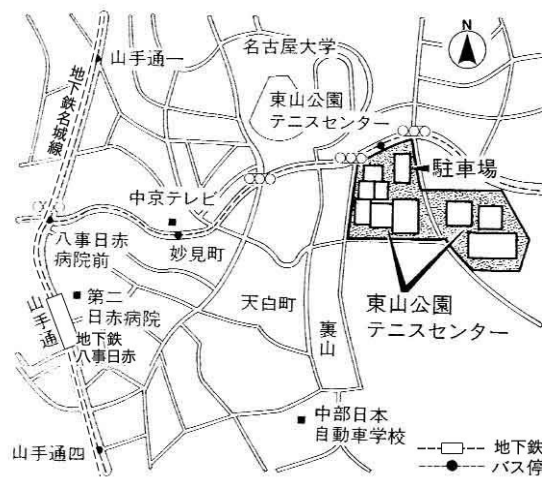

☆ 志段味スポーツランド

http://www.nespa.or.jp/shisetsu/shidami_sl/access.html

☆ 東山公園テニセンター

<http://www2.starcat.ne.jp/~tennis/>

☆ 小幡緑地公園

<http://www.geocities.jp/obaryoku/index.htm>

☆ 春日井高校

<http://www.kasugai-h.aichi-c.ed.jp>

JR 勝川駅下車 徒歩 1.8km

☆ 名古屋高校、

<http://www.meigaku.ac.jp/>

☆ 東海中学校、高校

<http://www.tokai-jh.ed.jp>

☆ 向陽高校

<http://www.koyo-h.nagoya-c.ed.jp/>

旭丘高校