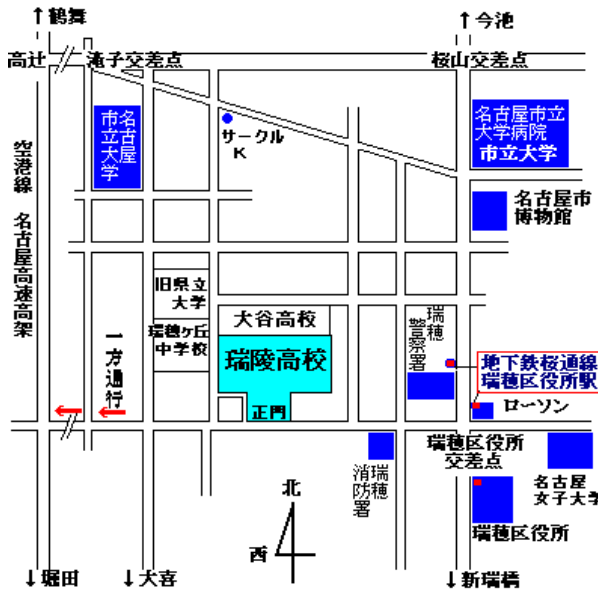

☆ 志段味スポーツランド

http://www.nespa.or.jp/shisetsu/shidami_sl/access.html

☆ 東山公園テニセンター

<http://www2.starcat.ne.jp/~tennis/>

☆ 小幡緑地公園

<http://www.geocities.jp/obaryoku/index.htm>

☆ 春日井高校

<http://www.kasugai-h.aichi-c.ed.jp>

JR 勝川駅下車 徒歩 1.8km

☆ 名古屋高校、

<http://www.meigaku.ac.jp/>

☆ 東海中学校、高校

<http://www.tokai-jh.ed.jp>

☆ 向陽高校

<http://www.koyo-h.nagoya-c.ed.jp/>

旭丘高校

<http://www2.starcat.ne.jp/~asahi/gaiyou/annaizu.htm>

☆瑞陵高校

<http://www.zuiryo-h.aichi-c.ed.jp>

☆ 天白高校

<http://www.tempaku-h.aichi-c.ed.jp>

☆ 鳴海高校

<http://www.narupara.com/~narumih>

☆ 椋山女学園高校