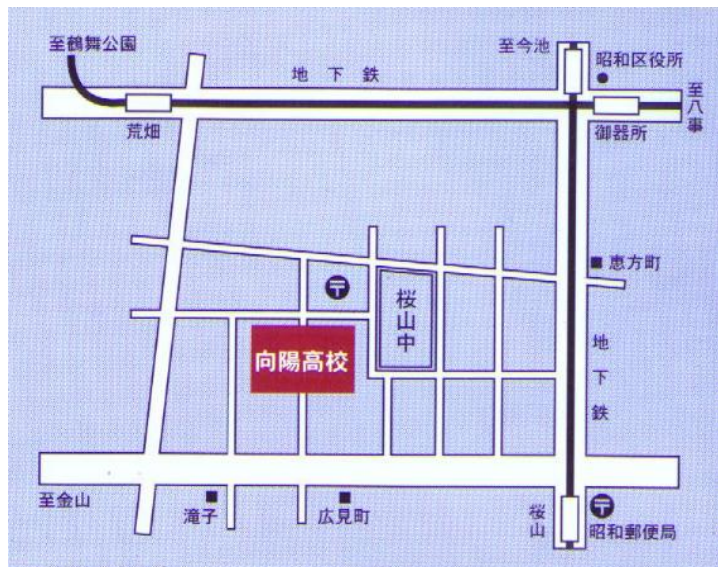

☆ 向陽高校

<http://www.koyo-h.nagoya-c.ed.jp/>

旭丘高校

<http://www2.starcat.ne.jp/~asahi/gaiyou/annaizu.htm>