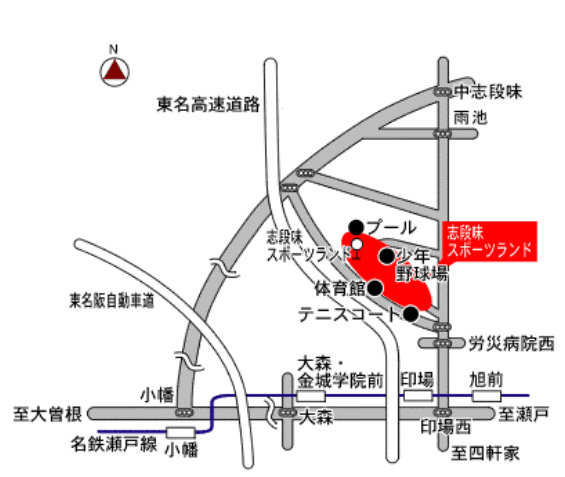

☆ 志段味スポーツランド

http://www.nespa.or.jp/shisetsu/shidami_sl/access.html

☆ 東山公園テニセンター

<http://www2.starcat.ne.jp/~tennis/>

☆ 小幡緑地公園

<http://www.geocities.jp/obaryoku/index.htm>

☆ 春日井高校

<http://www.kasugai-h.aichi-c.ed.jp>

JR 勝川駅下車 徒歩 1.8km

☆ 名古屋高校、

<http://www.meigaku.ac.jp/>

☆ 東海中学校、高校

<http://www.tokai-jh.ed.jp>

☆ 向陽高校

<http://www.koyo-h.nagoya-c.ed.jp/>

旭丘高校