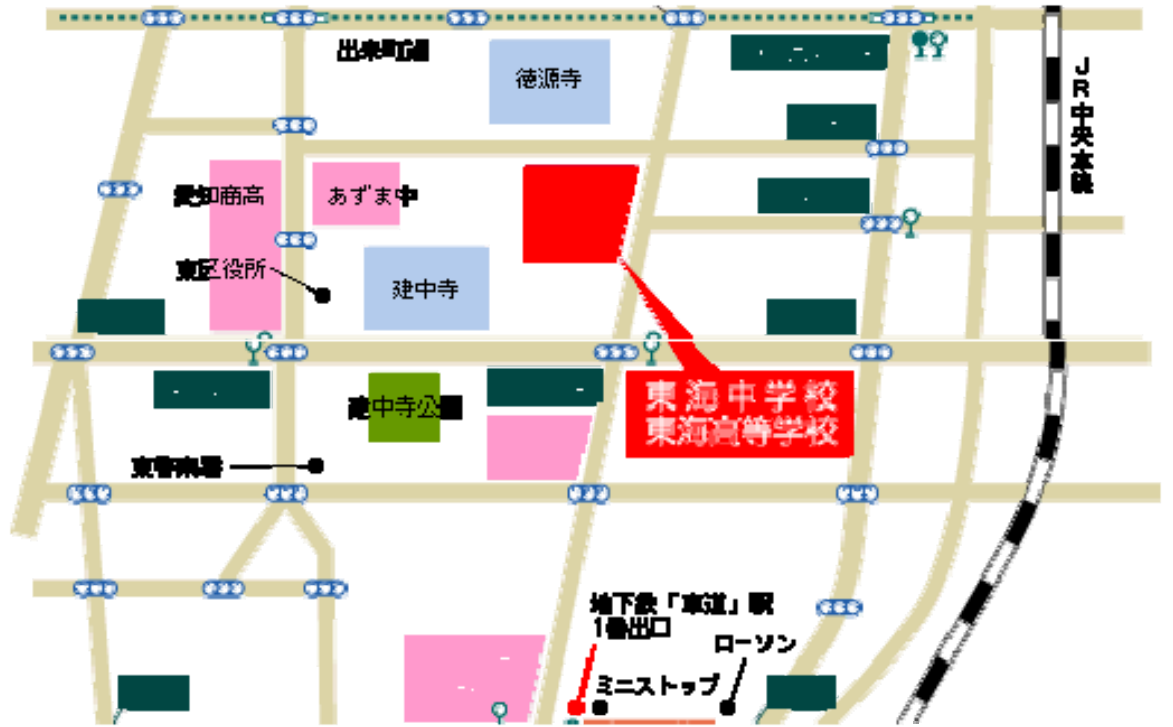

JR 勝川駅下車 徒歩 1.8km

☆ 名古屋高校、

<http://www.meigaku.ac.jp/>

☆ 東海中学校、高校

<http://www.tokai-jh.ed.jp>

☆ 向陽高校

<http://www.koyo-h.nagoya-c.ed.jp/>

旭丘高校