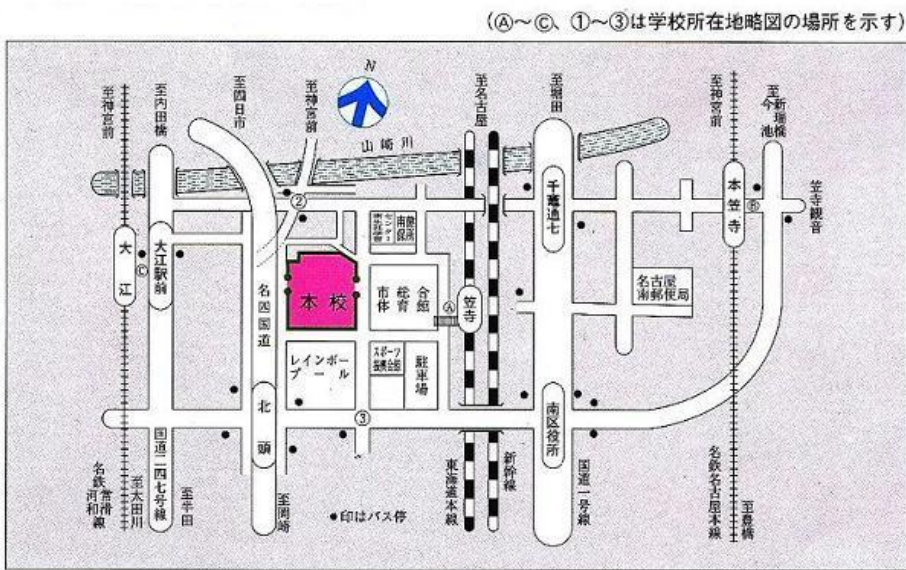

名鉄バス「総合運動公園」下車

☆中村高校

地下鉄東山線「本陣」駅徒歩15分 市バス「豊公橋」下車

☆ 聖霊中学校、高校 <http://www.seto-seirei-js.ed.jp>

☆ 愛工大名電高校神領テニスコート
JR 中央線神領駅下車

高畑 6:24 発 藤が丘 7:07 発 八草 7:29 発 山口着 7:33 着
 高畑 7:09 発 藤が丘 7:21 発 八草 7:29 発 山口着 7:33 着

☆ 名古屋南高校 <http://www.nagoyaminami-h.aichi-c.ed.jp>
 JR東海道本線 笠寺駅 西約400m

JR 東海道本線-①笠寺 徒歩約4分 市バス
 名鉄名古屋本線-②本笠寺 徒歩約16分 笠寺駅-②南高校 徒歩約2分
 常滑・河和線-③大江 徒歩約12分 妙音通四-③総合体育館南 徒歩約4分

☆ 名古屋経済大学市邨高校
 地下鉄 今池駅より北へ 12 分、ナゴヤドーム前矢田駅より南へ 15 分