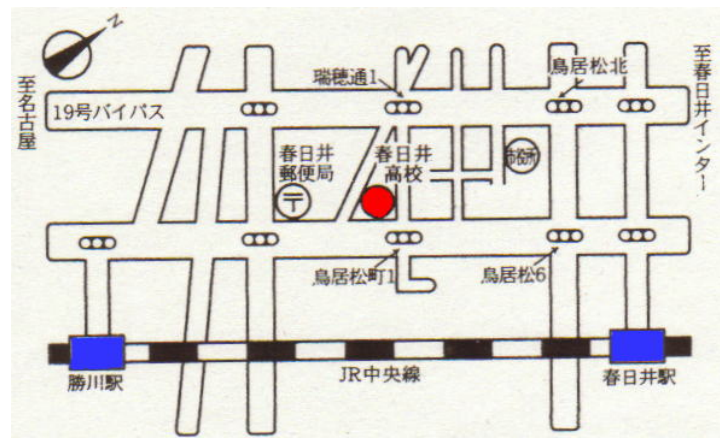

☆ 志段味スポーツランド

http://www.nespa.or.jp/shisetsu/shidami_sl/access.html

☆ 東山公園テニセンター

<http://www2.starcat.ne.jp/~tennis/>

☆ 小幡緑地公園

<http://www.geocities.jp/obaryoku/index.htm>

☆ 春日井高校

<http://www.kasugai-h.aichi-c.ed.jp>

JR 勝川駅下車 徒歩 1.8km

☆ 名古屋高校、

<http://www.meigaku.ac.jp/>

☆ 東海中学校、高校

<http://www.tokai-jh.ed.jp>

☆ 向陽高校

<http://www.koyo-h.nagoya-c.ed.jp/>

旭丘高校