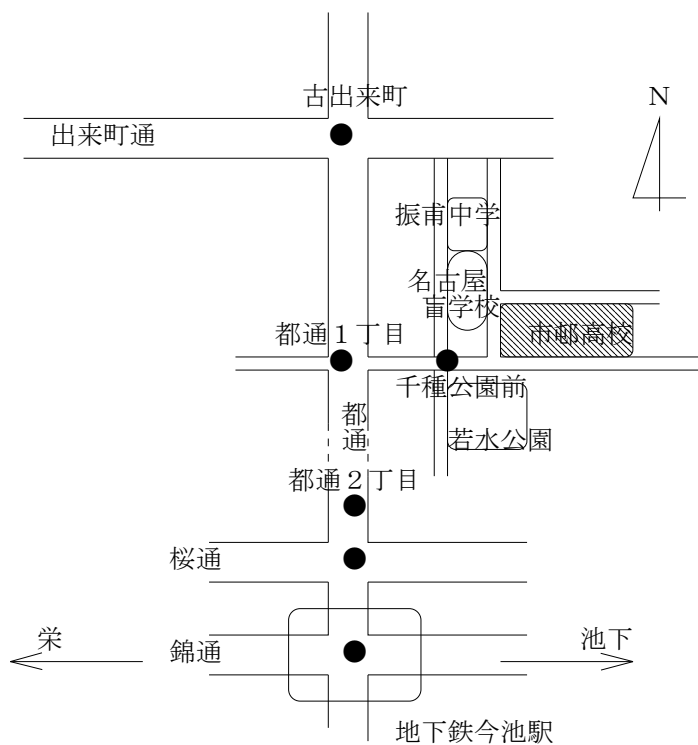

☆ 名古屋南高校 <http://www.nagoyaminami-h.aichi-c.ed.jp>
 JR東海道本線 笠寺駅 西約400m

JR 東海道本線-①笠寺 徒歩約4分 市バス
 名鉄名古屋本線-②本笠寺 徒歩約16分 笠寺駅-②南高校 徒歩約2分
 常滑・河和線-③大江 徒歩約12分 妙音通四-③総合体育館南 徒歩約4分

☆ 名古屋経済大学市邨高校
 地下鉄 今池駅より北へ 12 分、ナゴヤドーム前矢田駅より南へ 15 分