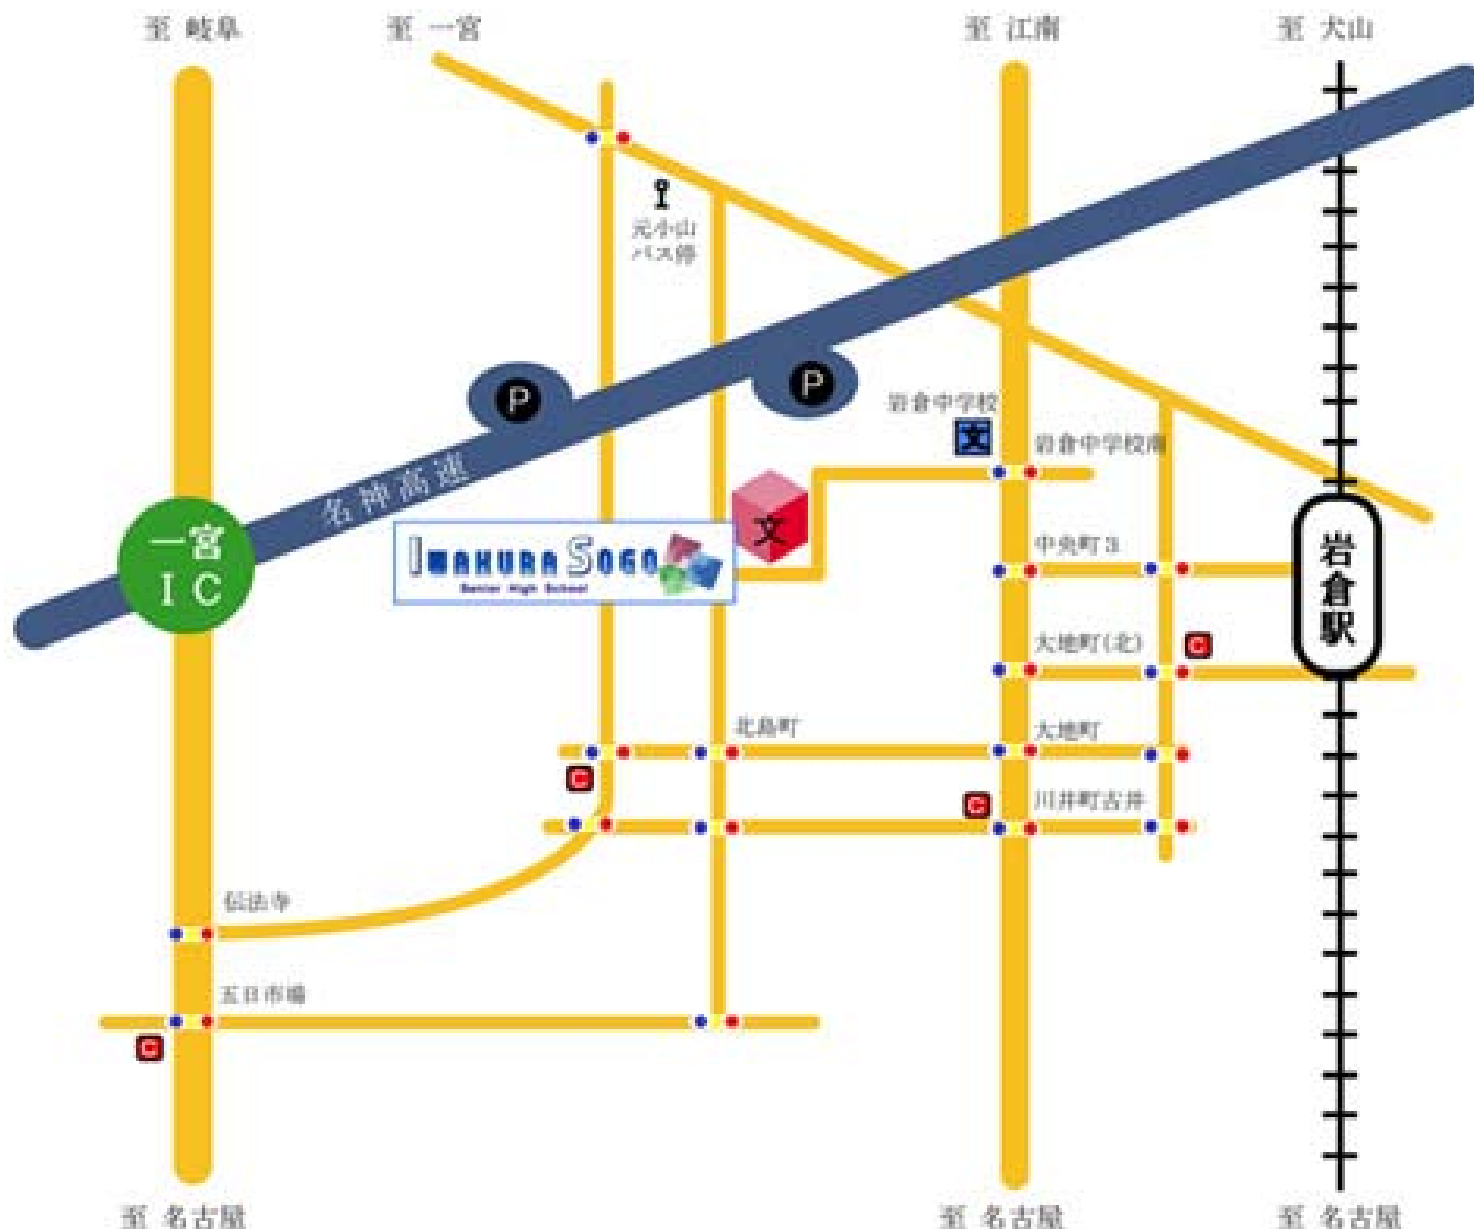

☆ 名古屋南高校 <http://www.nagoyaminami-h.aichi-c.ed.jp>
 JR東海道本線 笠寺駅 西約400m

JR 東海道本線-①笠寺 徒歩約4分 市バス
 名鉄名古屋本線-②本笠寺 徒歩約16分 笠寺駅-②南高校 徒歩約2分
 常滑・河和線-③大江 徒歩約12分 妙音通四-③総合体育館南 徒歩約4分

☆ 名古屋経済大学市邨高校
 地下鉄 今池駅より北へ 12 分、ナゴヤドーム前矢田駅より南へ 15 分

大曾根駅 → (小幡など) → 新瀬戸駅【名鉄瀬戸線】乗換え(徒歩数分)

瀬戸市駅【愛知環状鉄道】 → 瀬戸口駅 → (徒歩7分) → 瀬戸西高校

1. 大曾根駅 → (守山など) → 高蔵寺駅【JR中央線】乗換え(一部直通)・高蔵寺駅【愛知環状鉄道】 → 瀬戸口駅 → (徒歩7分) → 瀬戸西高校
2. 藤が丘 → 八草【リニモ】乗換え・八草【愛知環状鉄道】 → 瀬戸口駅 → (徒歩7分) → 瀬戸西高校

☆ 岩倉総合高校

<http://www.iwakura-h.aichi-c.ed.jp/top.htm>

岩倉市北島町川田1

※ 名古屋駅から名鉄犬山線 「岩倉駅」下車 徒歩20分
 ※ 名古屋駅から名鉄犬山線 「岩倉駅」下車 名鉄バス(一宮方面)「元小山」下車 徒歩15分
 ※ 名鉄一宮駅・尾張一宮駅から名鉄バス(岩倉駅方面)「元小山」下車 徒歩15分