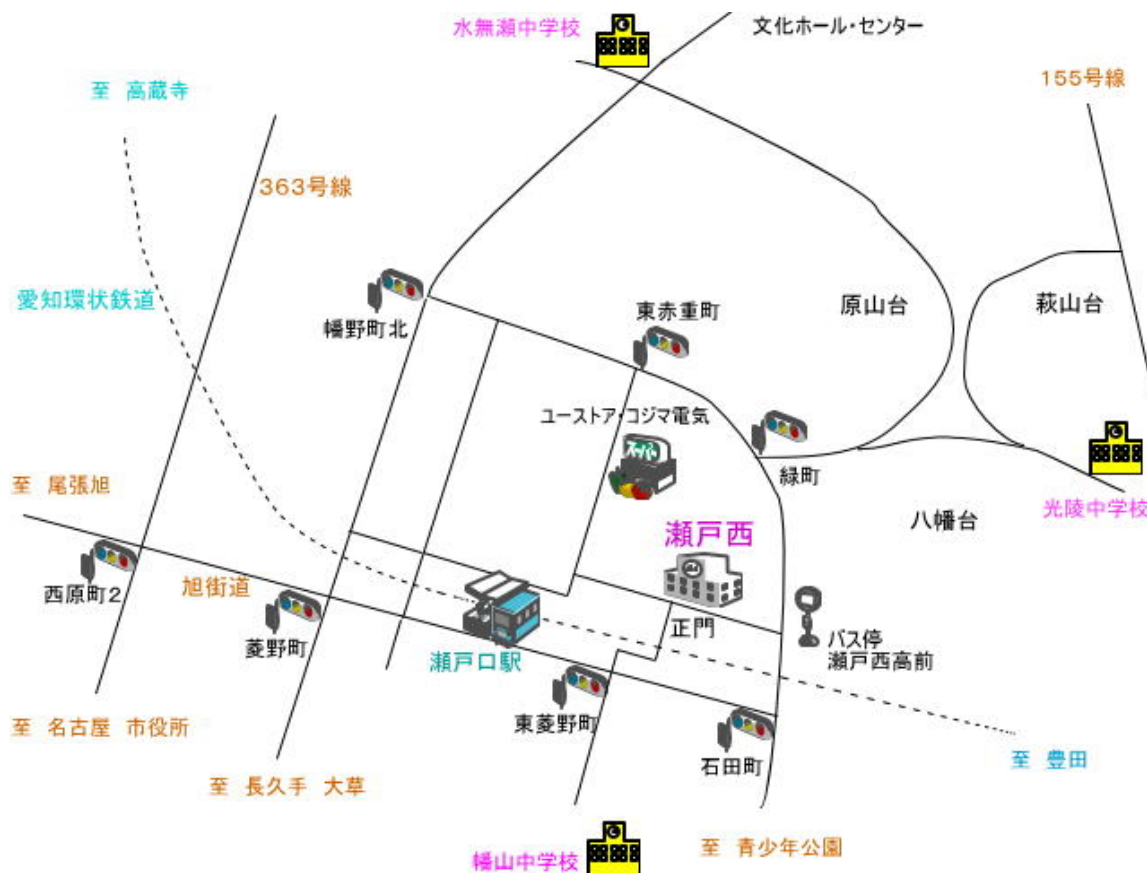

☆ 瀬戸西高校

<http://www.setonishi-h.aichi-c.ed.jp/>

大曾根駅 → (小幡など) → 新瀬戸駅【名鉄瀬戸線】乗換え(徒歩数分)

瀬戸市駅【愛知環状鉄道】 → 瀬戸口駅 → (徒歩7分) → 瀬戸西高校

1. 大曾根駅 → (守山など) → 高蔵寺駅【JR中央線】乗換え(一部直通)・高蔵寺駅【愛知環状鉄道】 → 瀬戸口駅 → (徒歩7分) → 瀬戸西高校
2. 藤が丘 → 八草【リニモ】乗換え・八草【愛知環状鉄道】 → 瀬戸口駅 → (徒歩7分) → 瀬戸西高校

☆ 岩倉総合高校

<http://www.iwakura-h.aichi-c.ed.jp/top.htm>

岩倉市北島町川田1