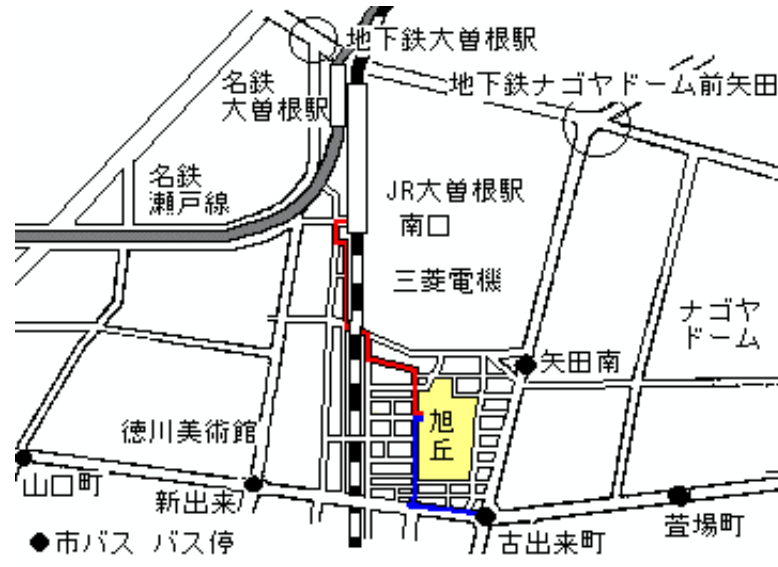

☆ 向陽高校

<http://www.koyo-h.nagoya-c.ed.jp/>

旭丘高校

<http://www2.starcat.ne.jp/~asahi/gaiyou/annaizu.htm>