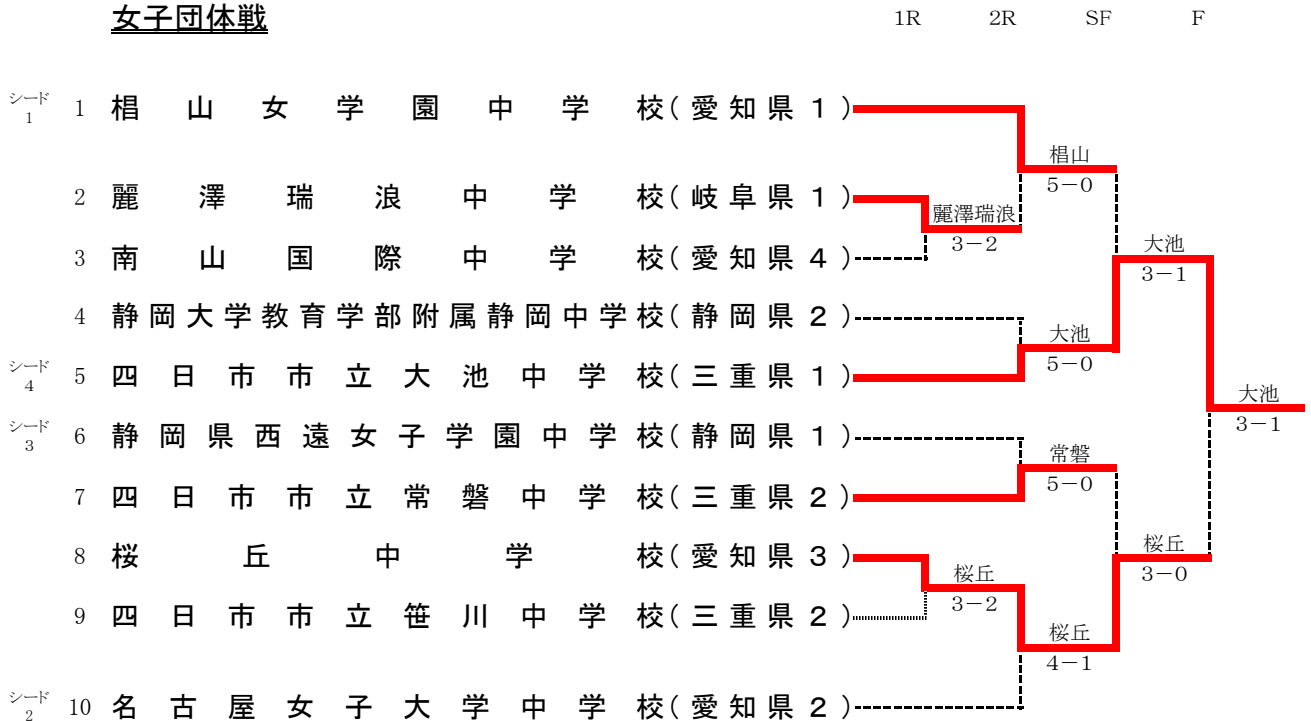

第10回東海地区中学生新人テニス大会 男子団体戦

3位決定戦

女子団体戦

3位決定戦