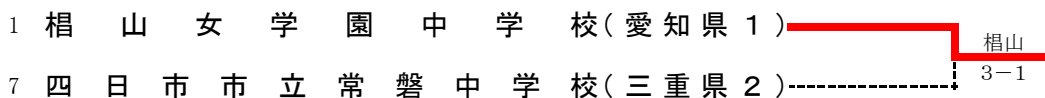

第10回東海地区中学生新人テニス大会 男子団体戦

3位決定戦

女子団体戦

3位決定戦