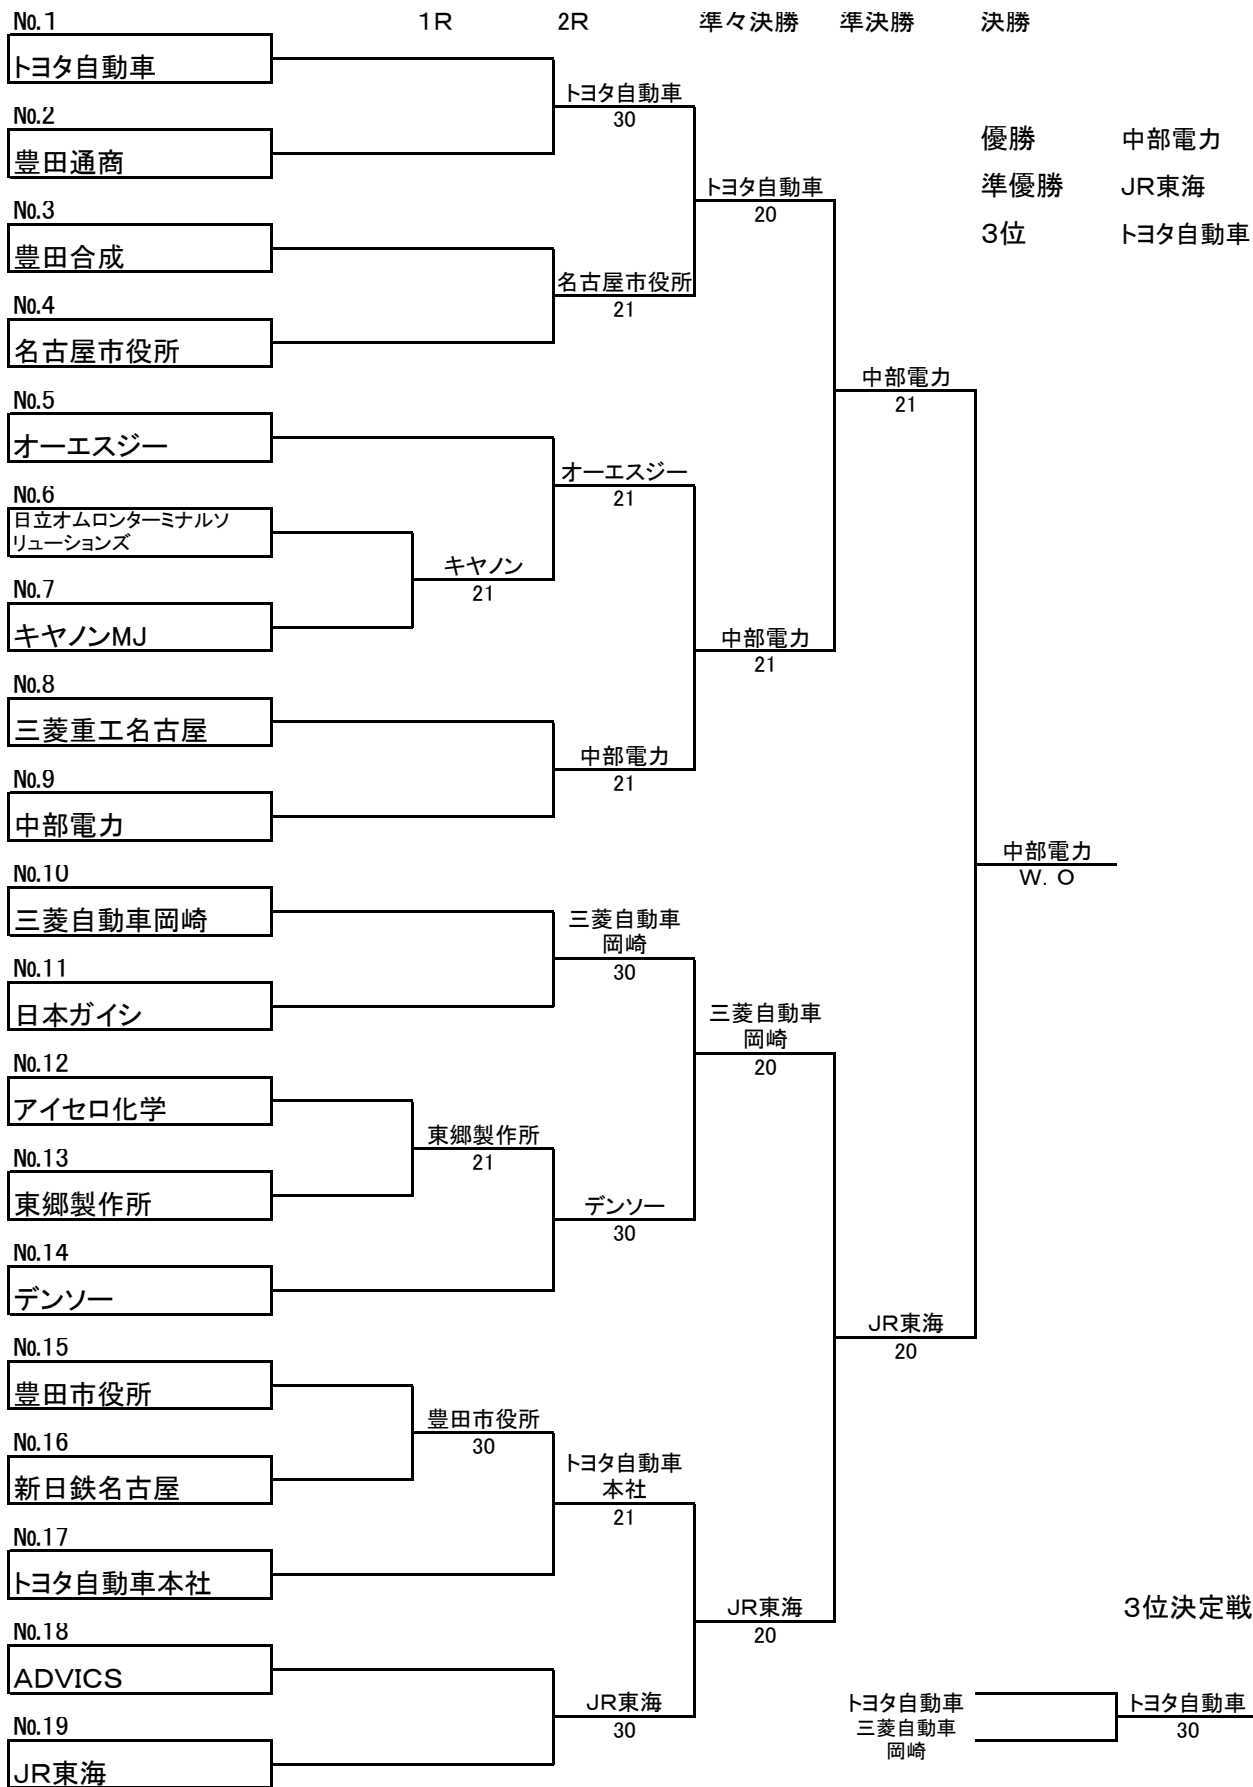

2010年愛知県予選 男子トーナメント表

シード順位: 1. トヨタ自動車 2. JR東海 3. 三菱自動車岡崎 4. 中部電力

2010年 愛知県予選 女子リーグ戦

	1. 三菱電機 名古屋	2. 三菱自動車 岡崎	3. 中部電力
1. 三菱電機 名古屋		3-0	2-1
2. 三菱自動車 岡崎	0-3		1-2
3. 中部電力	1-2	2-1	

<試合順>

1R 三菱電機 名古屋 VS 三菱自動車 岡崎

2R 三菱電機 名古屋 VS 中部電力

3R 中部電力 VS 三菱自動車 岡崎

<女子>

優勝 三菱電機名古屋
準優勝 中部電力
3位 三菱自動車岡崎

コンソレーション組み合わせ(当日決定)