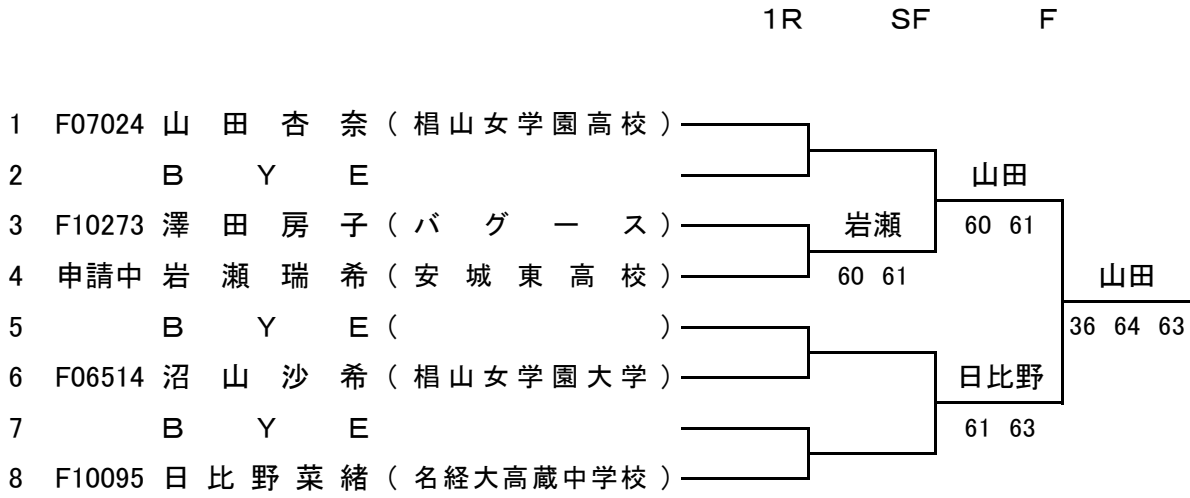

2009 ニッケ全日本テニス選手権大会 愛知県予選 女子シングルス

シード順位   1. 山田杏奈