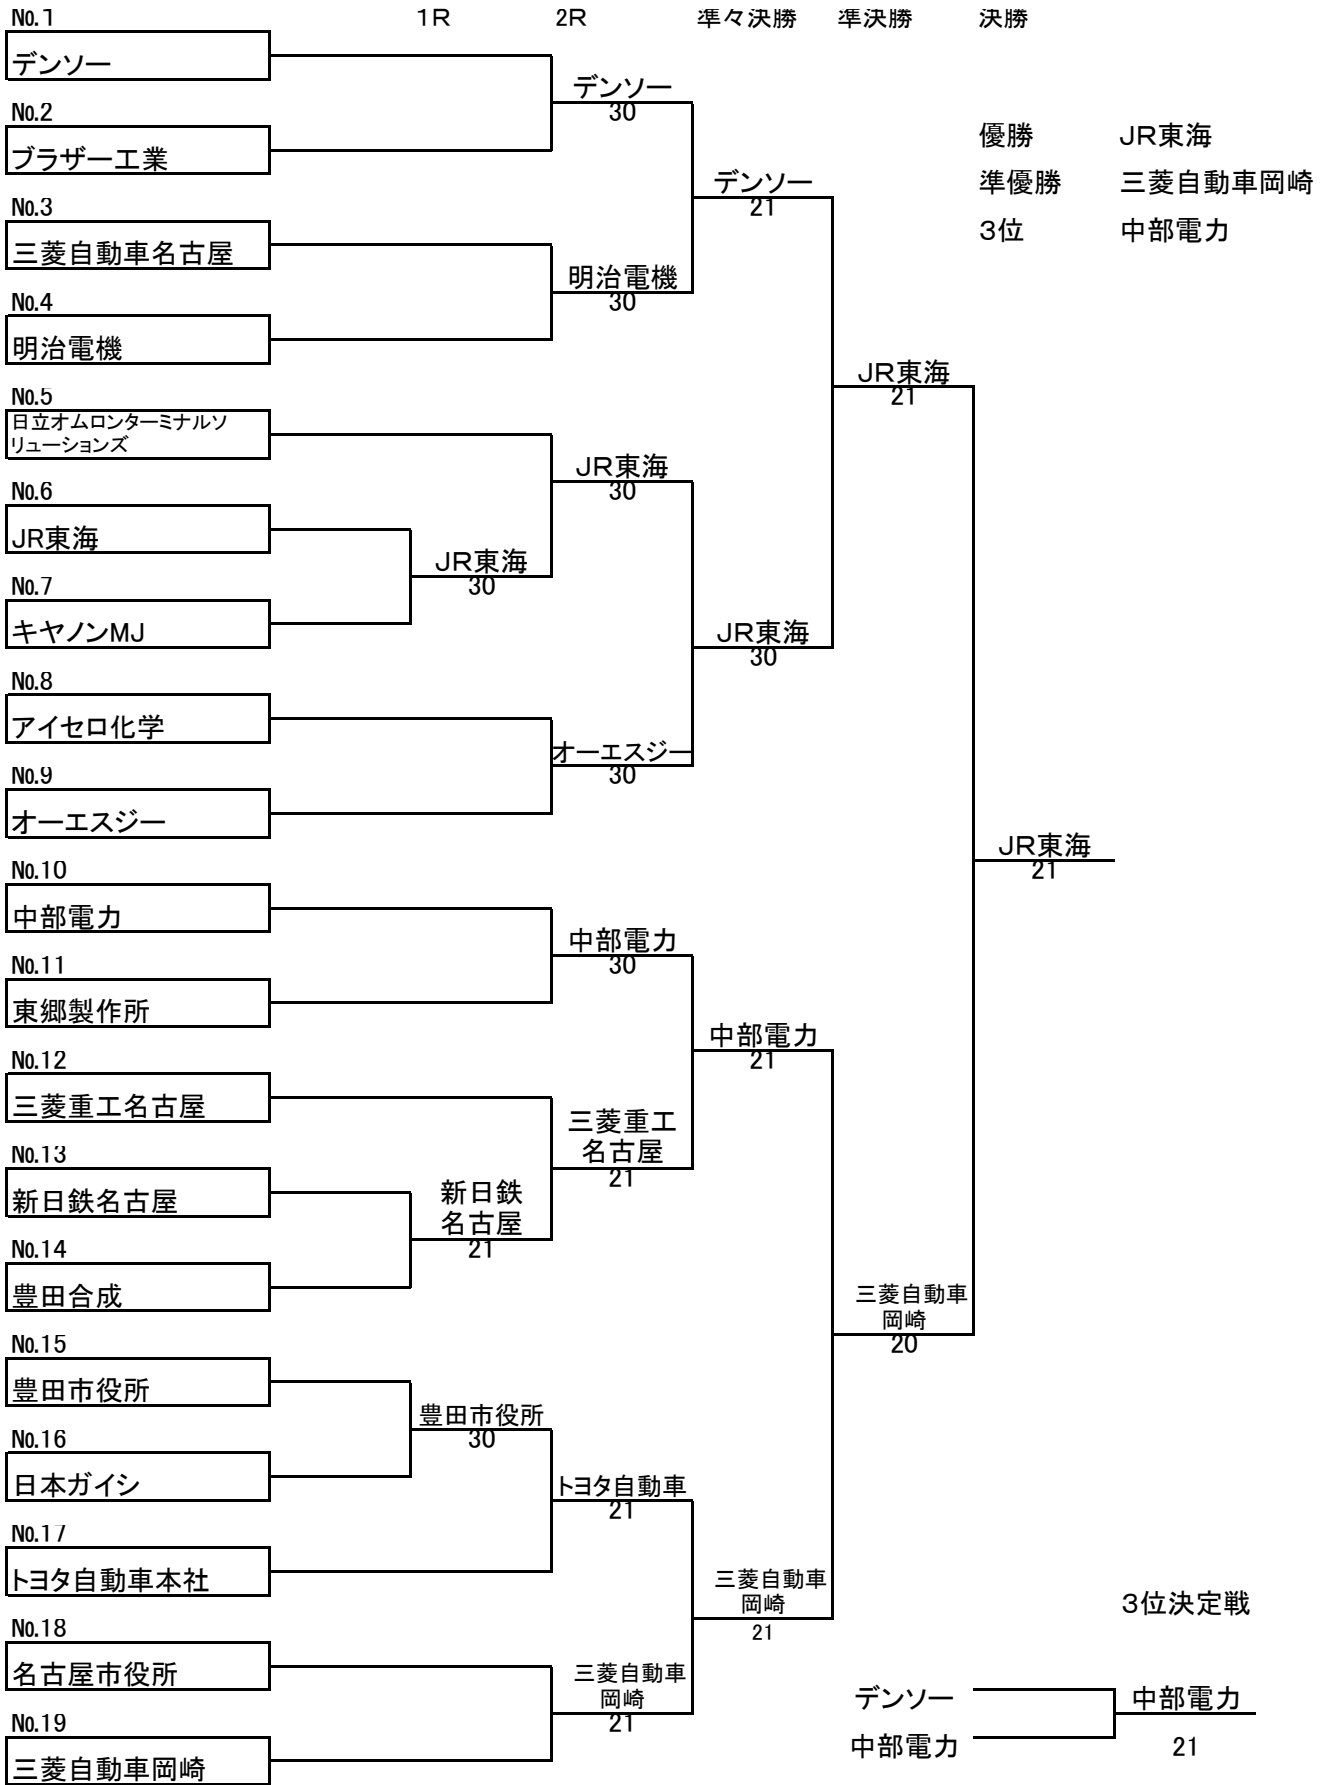

09愛知県ビジネスパル大会男子トーナメント表

シード順位: 1. デンソー 2. 三菱自動車岡崎 3. 中部電力 4. オーエスジー