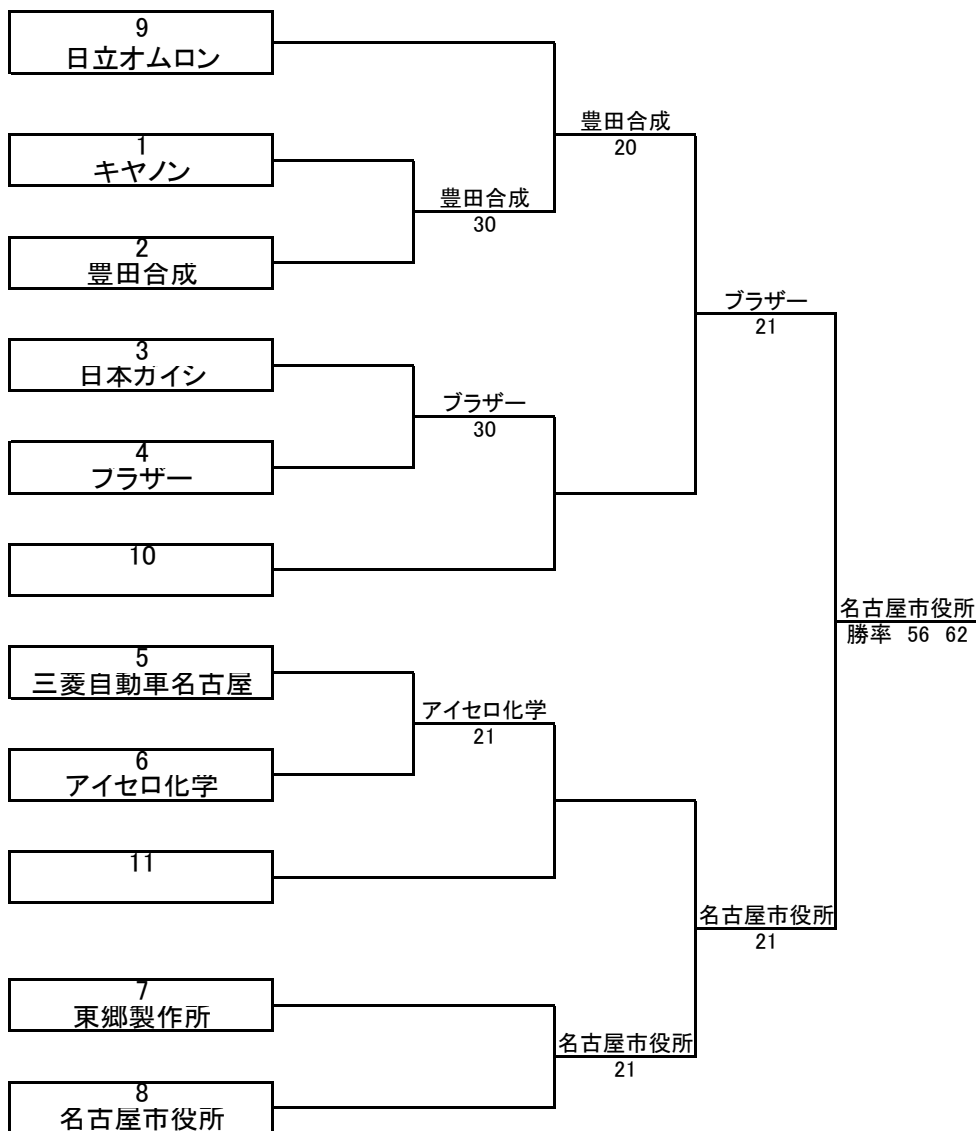

	1. 三菱電機 名古屋	2. 中部電力	3. 三菱自動車 岡崎
1. 三菱電機 名古屋			30 84 84 82
2. 中部電力			
3. 三菱自動車 岡崎	03 48 48 28		

<試合順>

1R 中部電力 VS 三菱自動車 岡崎

2R 三菱電機 名古屋 VS 三菱自動車 岡崎

3R 三菱電機 名古屋 VS 中部電力

<女子>

優勝 三菱電機名古屋  
準優勝 三菱自動車岡崎  
3位 中部電力

コンソレーション組み合わせ(当日決定)