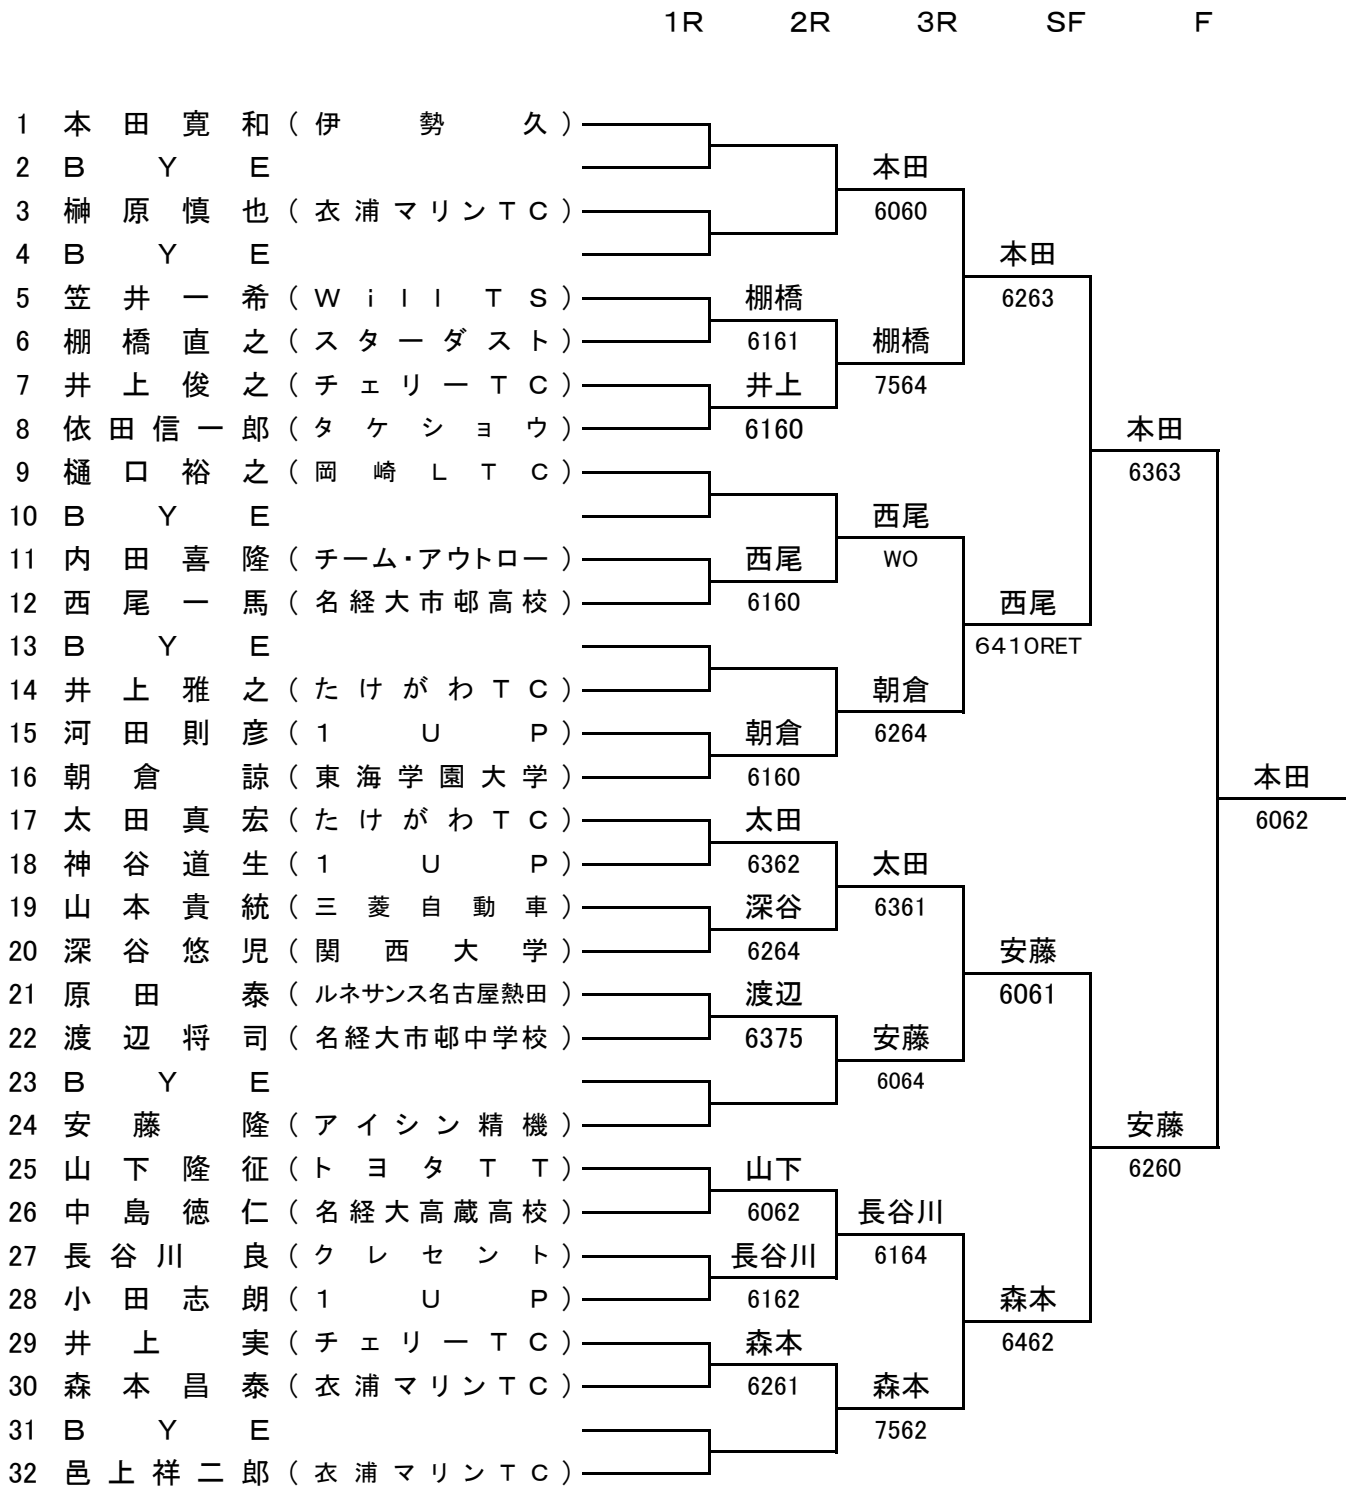

2008 全日本テニス選手権大会 愛知県予選 男子シングルス

1. シード順位 1. 本田寛和 2. 二村貴也 3. 伊奈元哉 4. 安藤 隆
   5. 朝倉 諒 6. 依田信一郎 7. 山下隆征 8. 太田真宏