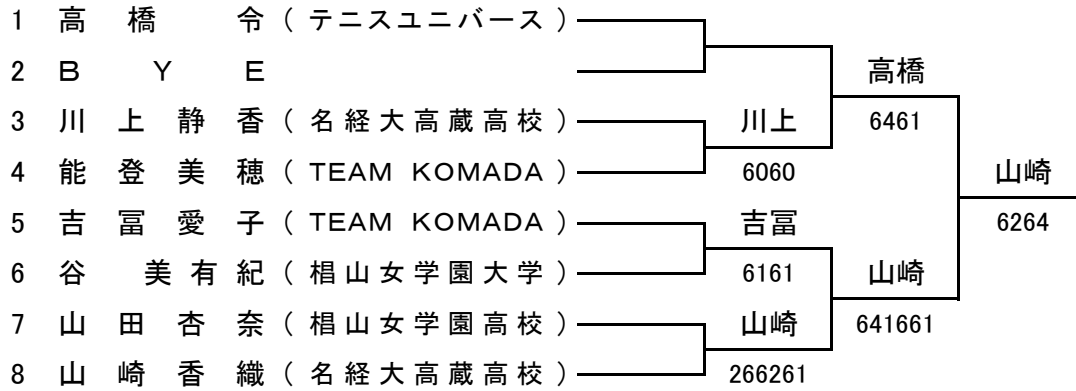

- 注 意 事 項
1. 集合時間より15分経ってもコートに入らない場合は失格とします
 2. 何らかの理由で欠場する場合は、必ず文書(ファックスでも可)でその旨を連絡してください 連絡の無い場合は無断欠場とし、サスペンションポイントの対象になります
 3. 試合はすべて3タイブレークセットマッチ
使用球はダンロップフォート(ファイナルチェンジ)
 4. その他のルールは(財)日本テニス協会「テニスルールブック」に順じます
セットブレークを採用します

2008 全日本テニス選手権大会 愛知県予選 男子シングルス

- シード順位 1. 本田寛和 2. 二村貴也 3. 伊奈元哉 4. 安藤 隆
 5. 朝倉 諒 6. 依田信一郎 7. 山下隆征 8. 太田真宏

2008 全日本テニス選手権大会 愛知県予選 女子シングルス

1R SF F

シード順位 1. 高橋 令