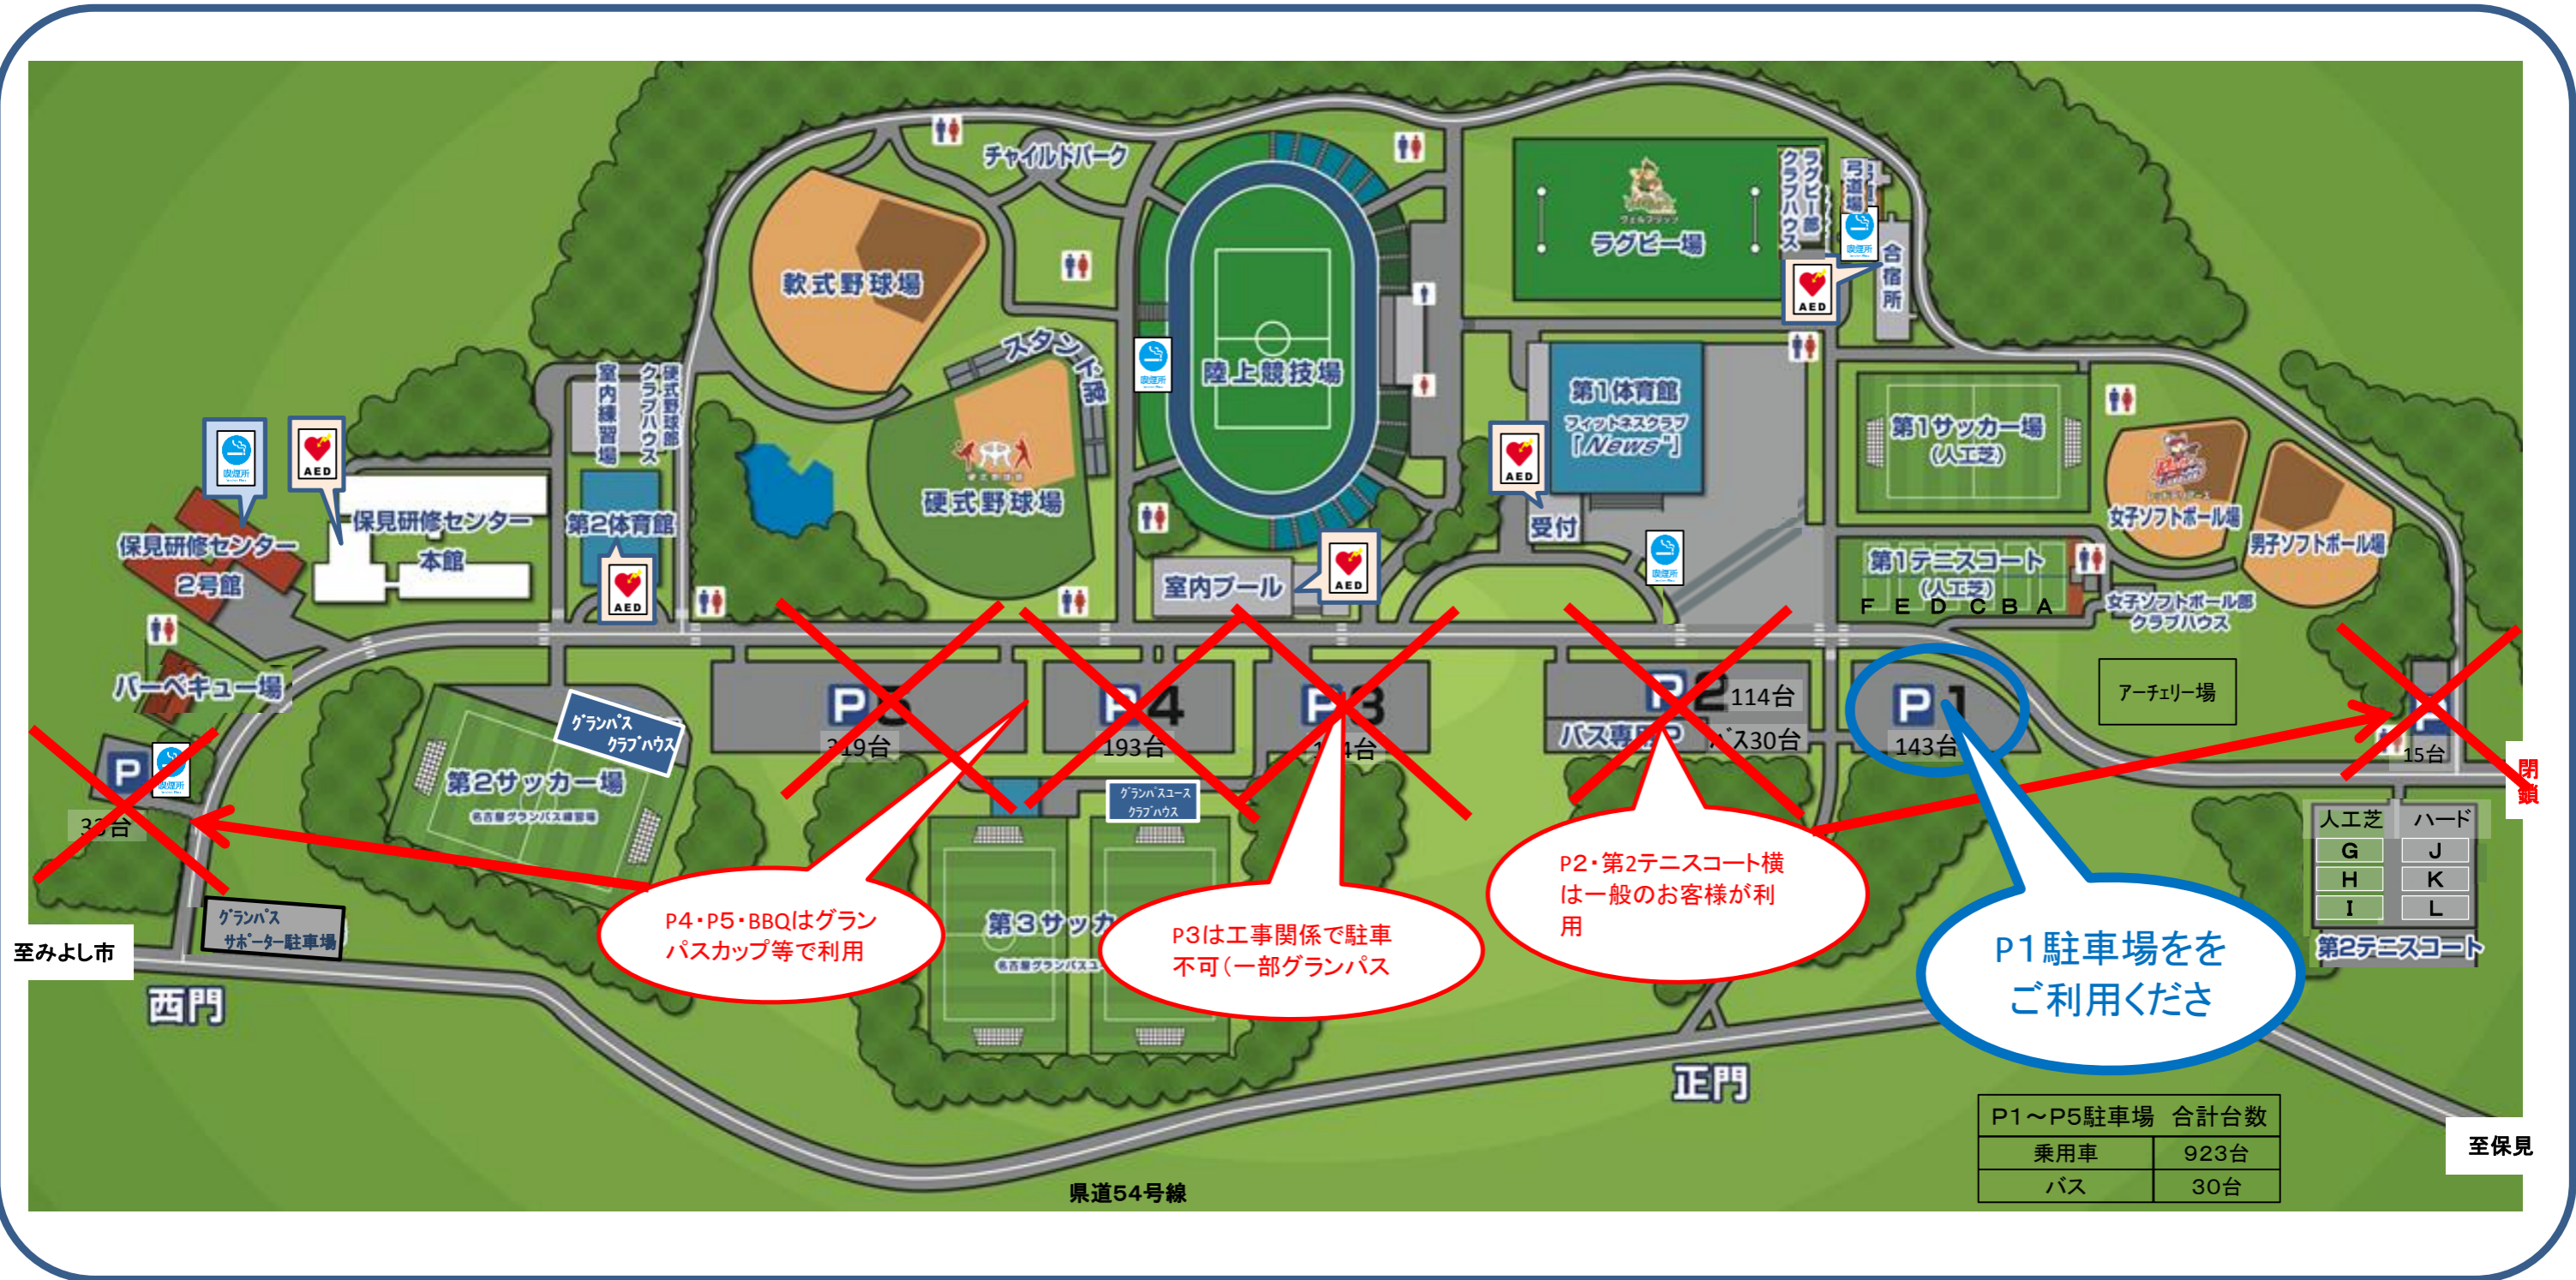

2018年3月24日～25日 テニス大会 スポーツセンター 駐車場マップ

- ・駐車はP1へお願いいたします。上記MAPの通り、他駐車場は一般のお客様や他イベント等で使用いたしますので、ご利用いただけません。
- ・P1以外への駐車を発見した場合は、ご移動いただくなど、対応をお願いすることもありますので、ご了承ください。
- ・P1につきましては、一般のお客様、運動部、スポーツセンタースタッフも駐車いたしますので、ご了承ください。
- ・駐車場には限りがございますので、できる限り、公共交通機関や乗り合い等でお越しくださいますよう、お願いいたします。
- ・構内道路の制限速度は30kmです。制限速度を守り、安全運転をお願いいたします。
- ・駐車場は一方通行です。標識・表示を確認の上、運転をお願いいたします。
- ・歩行者は、歩道と横断歩道を通行ください。
- ・構内での喫煙は「指定喫煙場所」にて、「マイ灰皿」をご使用ください。
- ・車両への乗降は、駐車場内にてお願いいたします。
- ・ゴミや吸い殻等はお持ち帰りください。
- ・その他、SCスタッフや警備員、交通整理員などの指示がある場合は、その指示に従ってください。