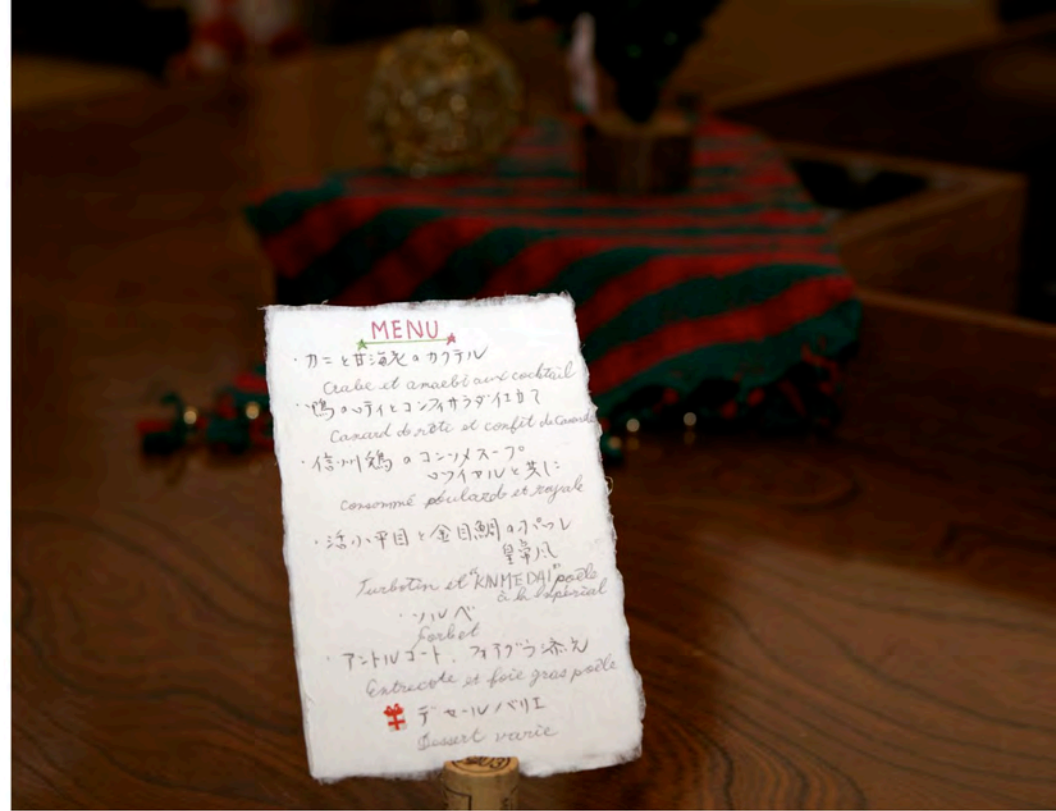

カニと甘海老のカクテル