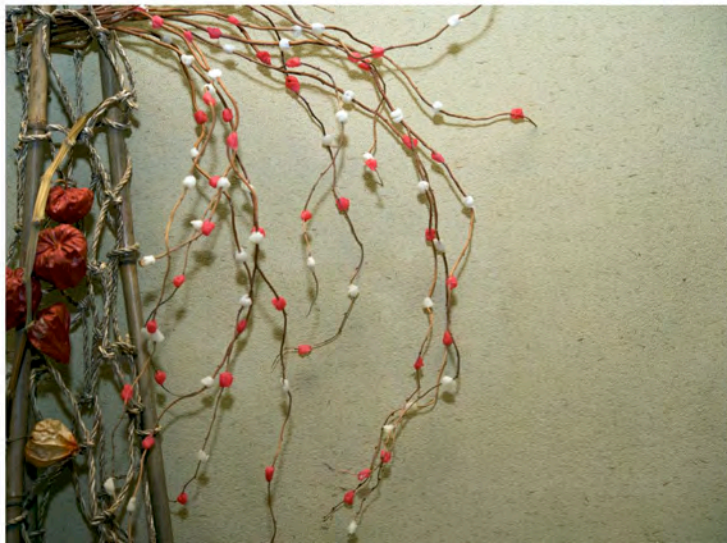

# 鴨のロティとコンフィサラダ仕立て

信州鶏のコンソメスープ  
ロワイヤルと共に

活小平目と金目鯛のポワレ 皇帝風

ソルベ

アントルコート フォアグラ添え

2009

MOI