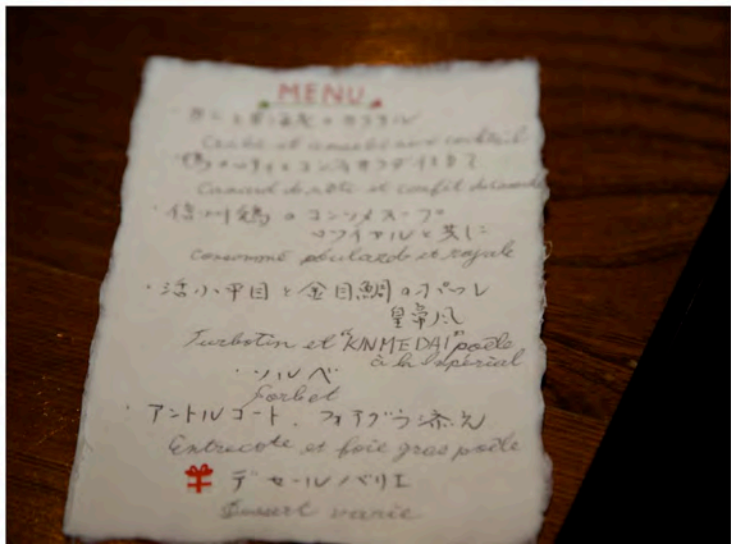

# 鴨のロティとコンフィサラダ仕立て

信州鶏のコンソメスープ  
ロワイヤルと共に

活小平目と金目鯛のポワレ 皇帝風

ソルベ

アントルコート フォアグラ添え

2009

MOI