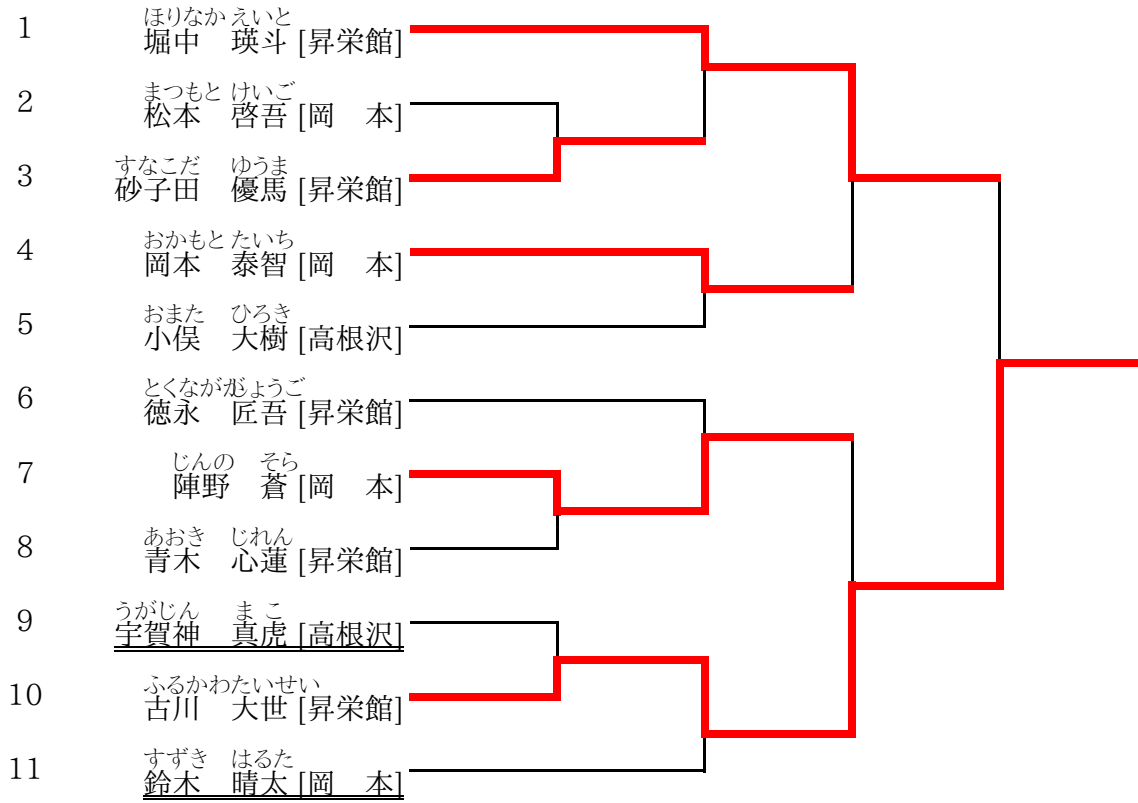

※二重下線は棄権者

形 【 小学生初心者部 】(太極初段 号令あり)

形 【 小学生9~10級の部 】(太極初段)

形 【 小学生7~8級の部 】(平安初段)

形 【小学生有段者の部】(第一・二指定型、準決勝より自由形)

形 【一般級位者の部】(太極初段・平安の形)

形 【一般有段者の部】(第一・二指定型、準決勝より自由形)

組手【男女幼児の部】

組手【男子 小学生1~2年の部】

組手【男子 小学生3~4年の部】

組手【男子 小学生5～6年の部】

組手【女子 小学生1～2年の部】

組手【女子 小学生3～4年の部】

組手【女子 小学生5～6年の部】

組手【男子一般級位者の部】

組手【女子一般級位者の部】