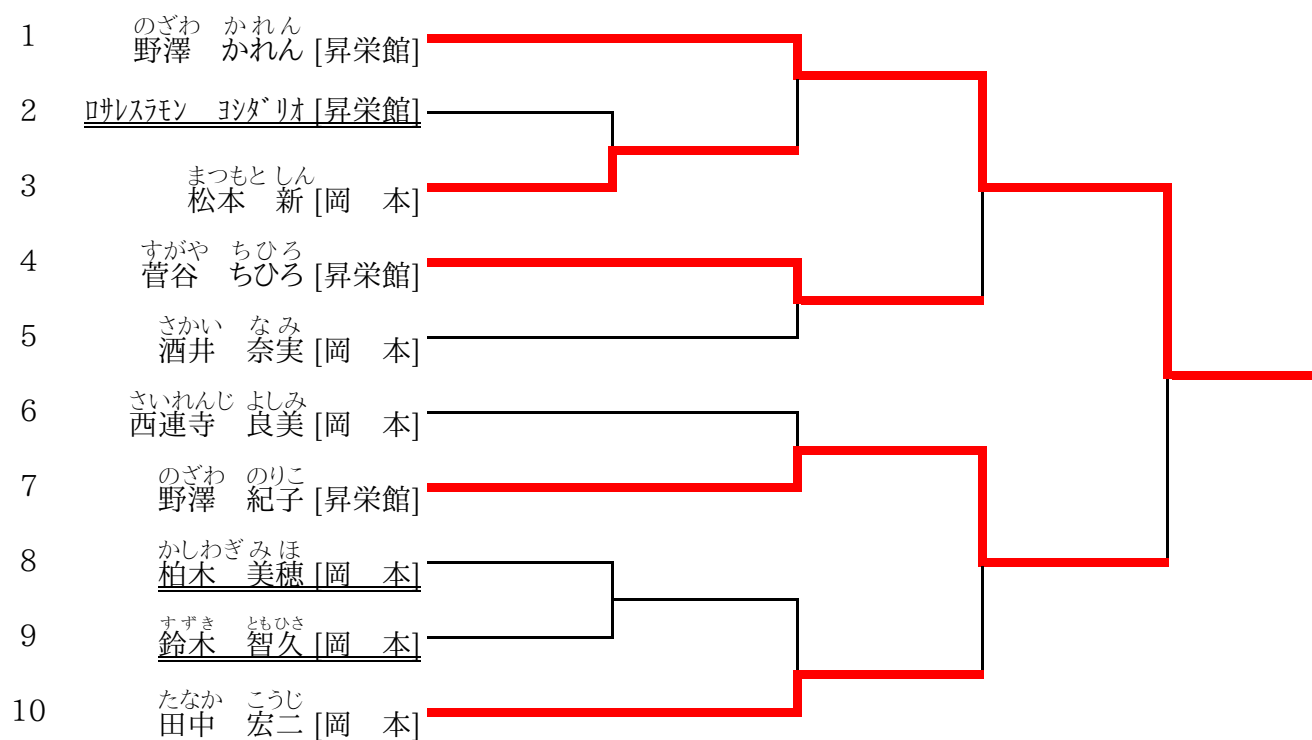

※二重下線は棄権者

形 【 小学生初心者部 】(太極初段 号令あり)

形 【 小学生9~10級の部 】(太極初段)

形 【 小学生7~8級の部 】(平安初段)

形 【小学生有段者の部】(第一・二指定型、準決勝より自由形)

形 【一般級位者の部】(太極初段・平安の形)

形 【一般有段者の部】(第一・二指定型、準決勝より自由形)

組手【男女幼児の部】

組手【男子 小学生1~2年の部】

組手【男子 小学生3~4年の部】

組手【男子 小学生5～6年の部】

組手【女子 小学生1～2年の部】

組手【女子 小学生3～4年の部】

組手【女子 小学生5～6年の部】

組手【男子一般級位者の部】

組手【女子一般級位者の部】