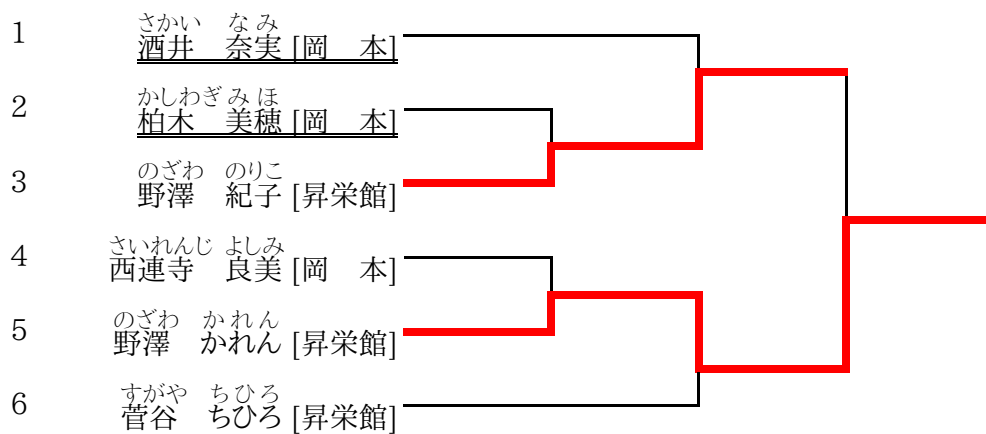

※二重下線は棄権者

形 【 小学生初心者部 】(太極初段 号令あり)

形 【 小学生9~10級の部 】(太極初段)

形 【 小学生7~8級の部 】(平安初段)

形 【小学生有段者の部】(第一・二指定型、準決勝より自由形)

形 【一般級位者の部】(太極初段・平安の形)

形 【一般有段者の部】(第一・二指定型、準決勝より自由形)

組手【男女幼児の部】

組手【男子 小学生1~2年の部】

組手【男子 小学生3~4年の部】

組手【男子 小学生5～6年の部】

組手【女子 小学生1～2年の部】

組手【女子 小学生3～4年の部】

組手【女子 小学生5～6年の部】

組手【男子一般級位者の部】

組手【女子一般級位者の部】