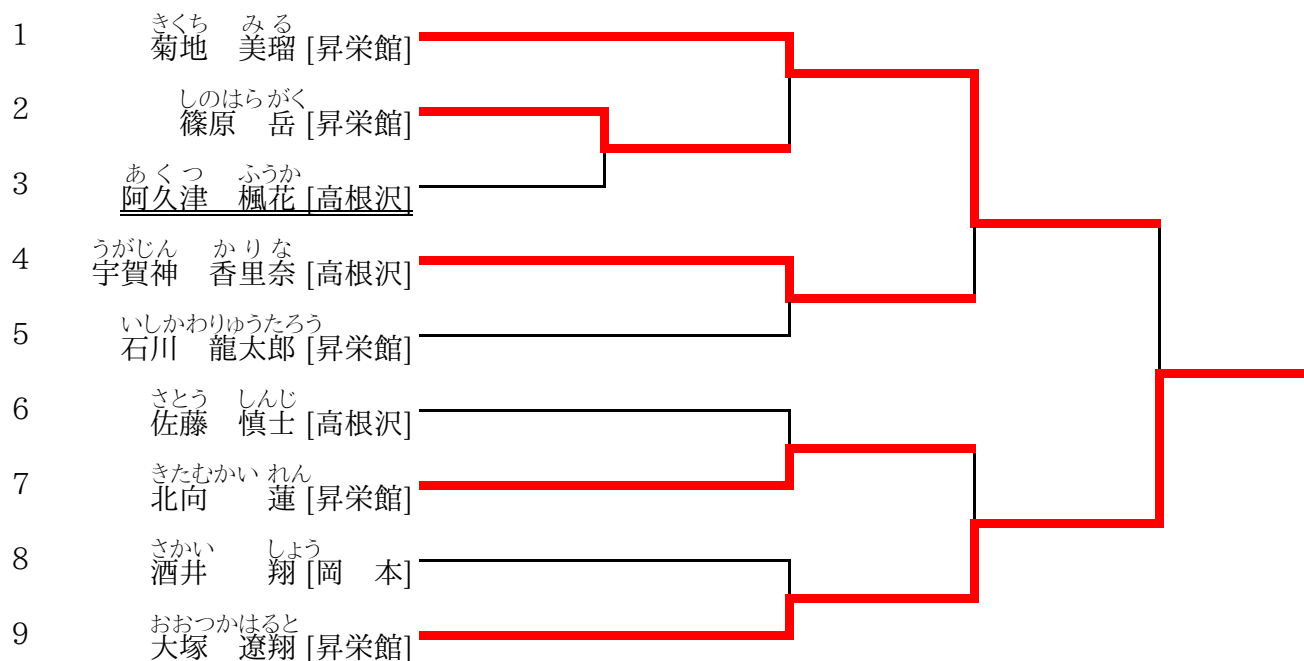

※二重下線は棄権者

形 【 小学生初心者部 】(太極初段 号令あり)

形 【 小学生9~10級の部 】(太極初段)

形 【 小学生7~8級の部 】(平安初段)

形 【小学生有段者の部】(第一・二指定型、準決勝より自由形)

形 【一般級位者の部】(太極初段・平安の形)

形 【一般有段者の部】(第一・二指定型、準決勝より自由形)

組手【男女幼児の部】

組手【男子 小学生1~2年の部】

組手【男子 小学生3~4年の部】

組手【男子 小学生5～6年の部】

組手【女子 小学生1～2年の部】

組手【女子 小学生3～4年の部】

組手【女子 小学生5～6年の部】

組手【男子一般級位者の部】

組手【女子一般級位者の部】