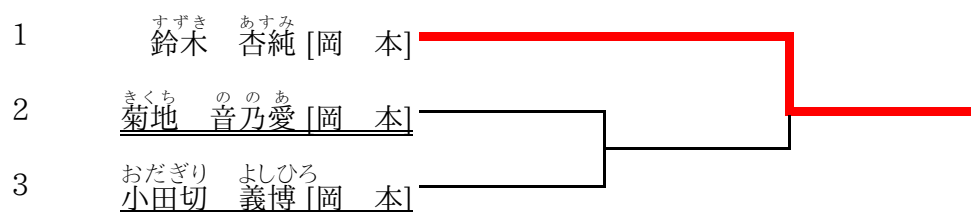

※二重下線は棄権者

形 【 小学生初心者部 】(太極初段 号令あり)

形 【 小学生9~10級の部 】(太極初段)

形 【 小学生7~8級の部 】(平安初段)

形 【小学生有段者の部】(第一・二指定型、準決勝より自由形)

形 【一般級位者の部】(太極初段・平安の形)

形 【一般有段者の部】(第一・二指定型、準決勝より自由形)

組手【男女幼児の部】

組手【男子 小学生1~2年の部】

組手【男子 小学生3~4年の部】

組手【男子 小学生5～6年の部】

組手【女子 小学生1～2年の部】

組手【女子 小学生3～4年の部】

組手【女子 小学生5～6年の部】

組手【男子一般級位者の部】

組手【女子一般級位者の部】

組手【男子一般有段者の部】

組手【女子一般有段者の部】