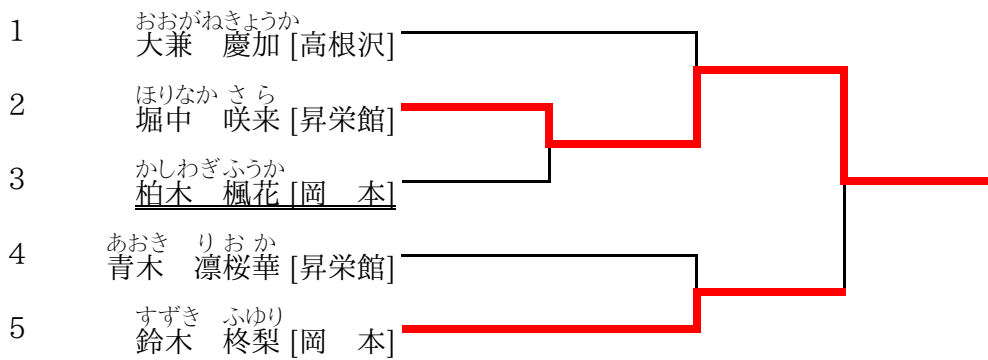

※二重下線は棄権者

形 【 小学生初心者部 】(太極初段 号令あり)

形 【 小学生9~10級の部 】(太極初段)

形 【 小学生7~8級の部 】(平安初段)

形 【小学生有段者の部】(第一・二指定型、準決勝より自由形)

形 【一般級位者の部】(太極初段・平安の形)

形 【一般有段者の部】(第一・二指定型、準決勝より自由形)

組手【男女幼児の部】

組手【男子 小学生1~2年の部】

組手【男子 小学生3~4年の部】

組手【男子 小学生5～6年の部】

組手【女子 小学生1～2年の部】

組手【女子 小学生3～4年の部】

組手【女子 小学生5～6年の部】

組手【男子一般級位者の部】

組手【女子一般級位者の部】