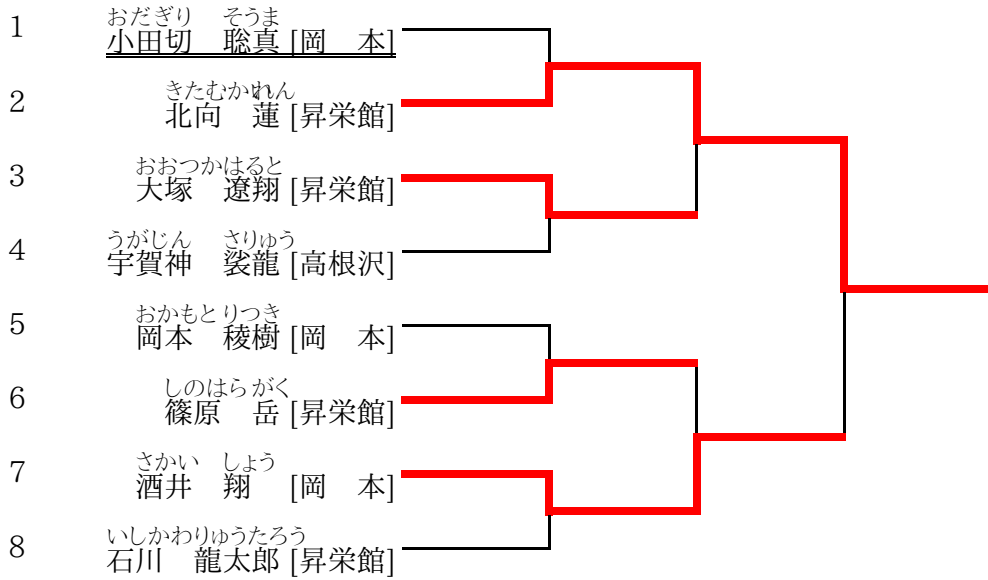

※二重下線は棄権者

形 【 小学生初心者部 】(太極初段 号令あり)

形 【 小学生9~10級の部 】(太極初段)

形 【 小学生7~8級の部 】(平安初段)

形 【小学生有段者の部】(第一・二指定型、準決勝より自由形)

形 【一般級位者の部】(太極初段・平安の形)

形 【一般有段者の部】(第一・二指定型、準決勝より自由形)

組手【男女幼児の部】

組手【男子 小学生1~2年の部】

組手【男子 小学生3~4年の部】

組手【男子 小学生5～6年の部】

組手【女子 小学生1～2年の部】

組手【女子 小学生3～4年の部】

組手【女子 小学生5～6年の部】

組手【男子一般級位者の部】

組手【女子一般級位者の部】