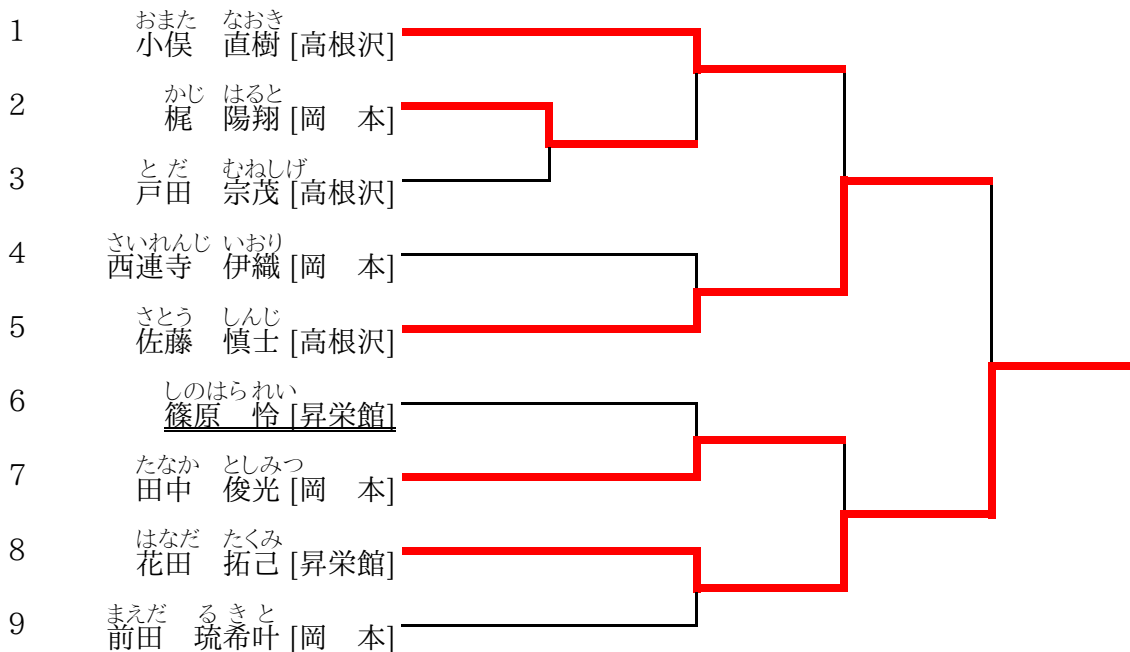

※二重下線は棄権者

形 【 小学生初心者部 】(太極初段 号令あり)

形 【 小学生9~10級の部 】(太極初段)

形 【 小学生7~8級の部 】(平安初段)

形 【小学生有段者の部】(第一・二指定型、準決勝より自由形)

形 【一般級位者の部】(太極初段・平安の形)

形 【一般有段者の部】(第一・二指定型、準決勝より自由形)

組手【男女幼児の部】

組手【男子 小学生1~2年の部】

組手【男子 小学生3~4年の部】

組手【男子 小学生5～6年の部】

組手【女子 小学生1～2年の部】

組手【女子 小学生3～4年の部】

組手【女子 小学生5～6年の部】

組手【男子一般級位者の部】

組手【女子一般級位者の部】