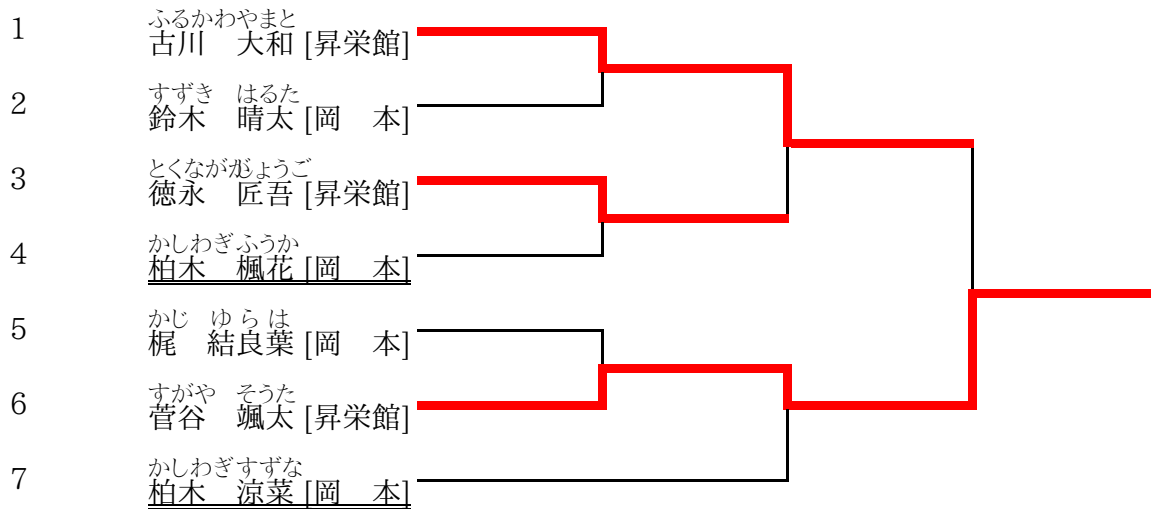

※二重下線は棄権者

形 【 小学生初心者部 】(太極初段 号令あり)

形 【 小学生9~10級の部 】(太極初段)

形 【 小学生7~8級の部 】(平安初段)

形 【小学生有段者の部】(第一・二指定型、準決勝より自由形)

形 【一般級位者の部】(太極初段・平安の形)

形 【一般有段者の部】(第一・二指定型、準決勝より自由形)

組手【男女幼児の部】

組手【男子 小学生1~2年の部】

組手【男子 小学生3~4年の部】

組手【男子 小学生5～6年の部】

組手【女子 小学生1～2年の部】

組手【女子 小学生3～4年の部】

組手【女子 小学生5～6年の部】

組手【男子一般級位者の部】

組手【女子一般級位者の部】