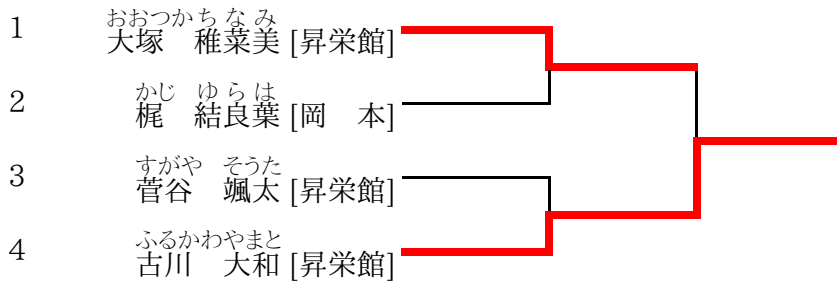

※二重下線は棄権者

形 【 小学生初心者部 】(太極初段 号令あり)

形 【 小学生9~10級の部 】(太極初段)

形 【 小学生7~8級の部 】(平安初段)

形 【小学生有段者の部】(第一・二指定型、準決勝より自由形)

形 【一般級位者の部】(太極初段・平安の形)

形 【一般有段者の部】(第一・二指定型、準決勝より自由形)

組手【男女幼児の部】

組手【男子 小学生1~2年の部】

組手【男子 小学生3~4年の部】

組手【男子 小学生5～6年の部】

組手【女子 小学生1～2年の部】

組手【女子 小学生3～4年の部】

組手【女子 小学生5～6年の部】

組手【男子一般級位者の部】

組手【女子一般級位者の部】