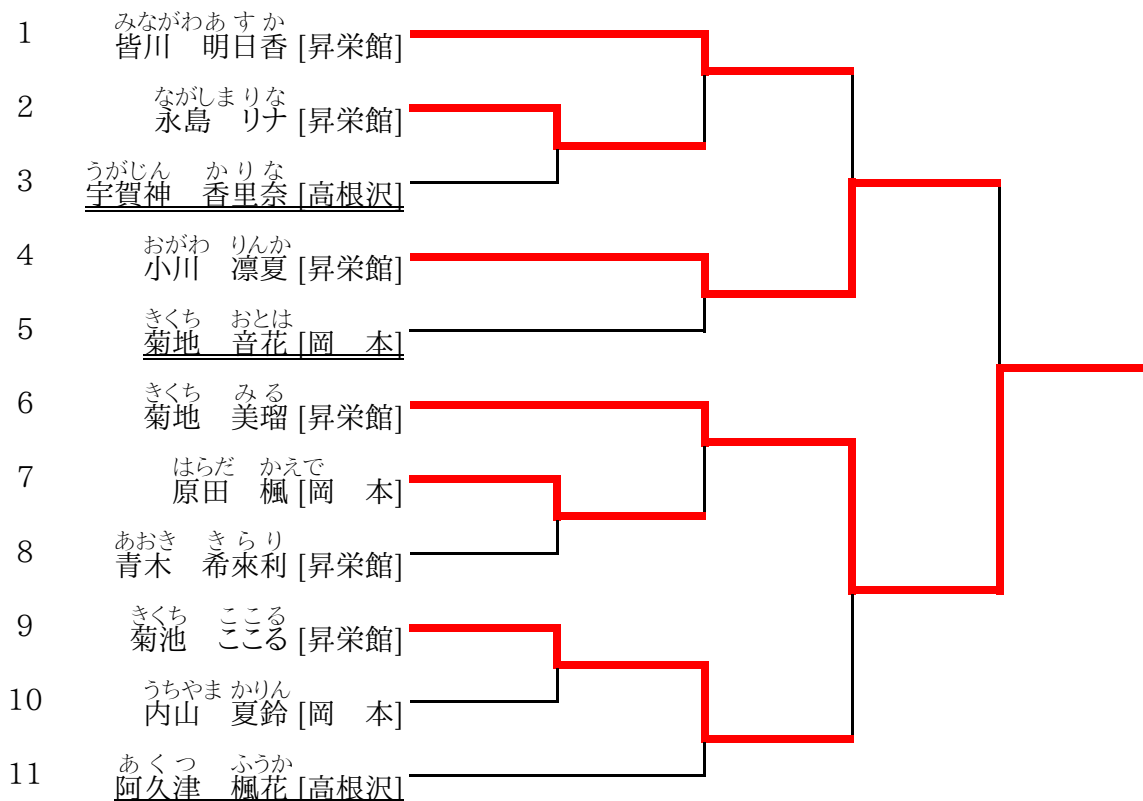

※二重下線は棄権者

形 【 小学生初心者部 】(太極初段 号令あり)

形 【 小学生9~10級の部 】(太極初段)

形 【 小学生7~8級の部 】(平安初段)

形 【小学生有段者の部】(第一・二指定型、準決勝より自由形)

形 【一般級位者の部】(太極初段・平安の形)

形 【一般有段者の部】(第一・二指定型、準決勝より自由形)

組手【男女幼児の部】

組手【男子 小学生1~2年の部】

組手【男子 小学生3~4年の部】

組手【男子 小学生5～6年の部】

組手【女子 小学生1～2年の部】

組手【女子 小学生3～4年の部】

組手【女子 小学生5～6年の部】

組手【男子一般級位者の部】

組手【女子一般級位者の部】

組手【男子一般有段者の部】

組手【女子一般有段者の部】