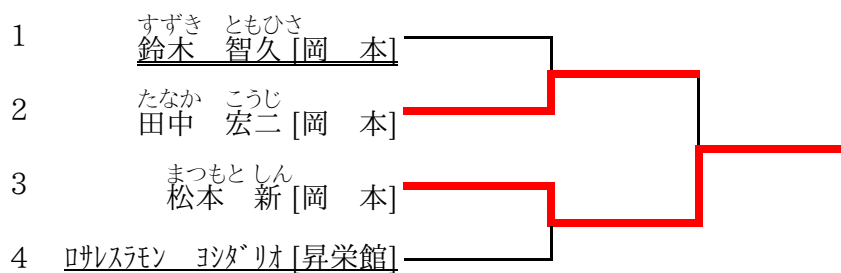

※二重下線は棄権者

形 【 小学生初心者部 】(太極初段 号令あり)

形 【 小学生9~10級の部 】(太極初段)

形 【 小学生7~8級の部 】(平安初段)

形 【小学生有段者の部】(第一・二指定型、準決勝より自由形)

形 【一般級位者の部】(太極初段・平安の形)

形 【一般有段者の部】(第一・二指定型、準決勝より自由形)

組手【男女幼児の部】

組手【男子 小学生1~2年の部】

組手【男子 小学生3~4年の部】

組手【男子 小学生5～6年の部】

組手【女子 小学生1～2年の部】

組手【女子 小学生3～4年の部】

組手【女子 小学生5～6年の部】

組手【男子一般級位者の部】

組手【女子一般級位者の部】