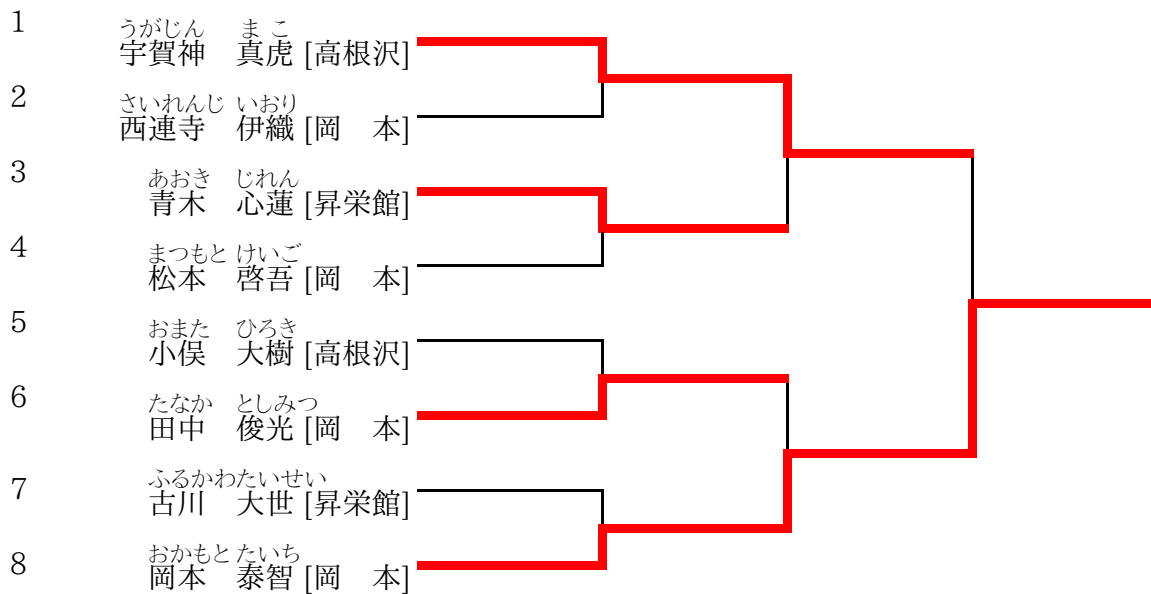

※二重下線は棄権者

形 【 小学生初心者部 】(太極初段 号令あり)

形 【 小学生9~10級の部 】(太極初段)

形 【 小学生7~8級の部 】(平安初段)

形 【小学生有段者の部】(第一・二指定型、準決勝より自由形)

形 【一般級位者の部】(太極初段・平安の形)

形 【一般有段者の部】(第一・二指定型、準決勝より自由形)

組手【男女幼児の部】

組手【男子 小学生1~2年の部】

組手【男子 小学生3~4年の部】

組手【男子 小学生5～6年の部】

組手【女子 小学生1～2年の部】

組手【女子 小学生3～4年の部】

組手【女子 小学生5～6年の部】

組手【男子一般級位者の部】

組手【女子一般級位者の部】