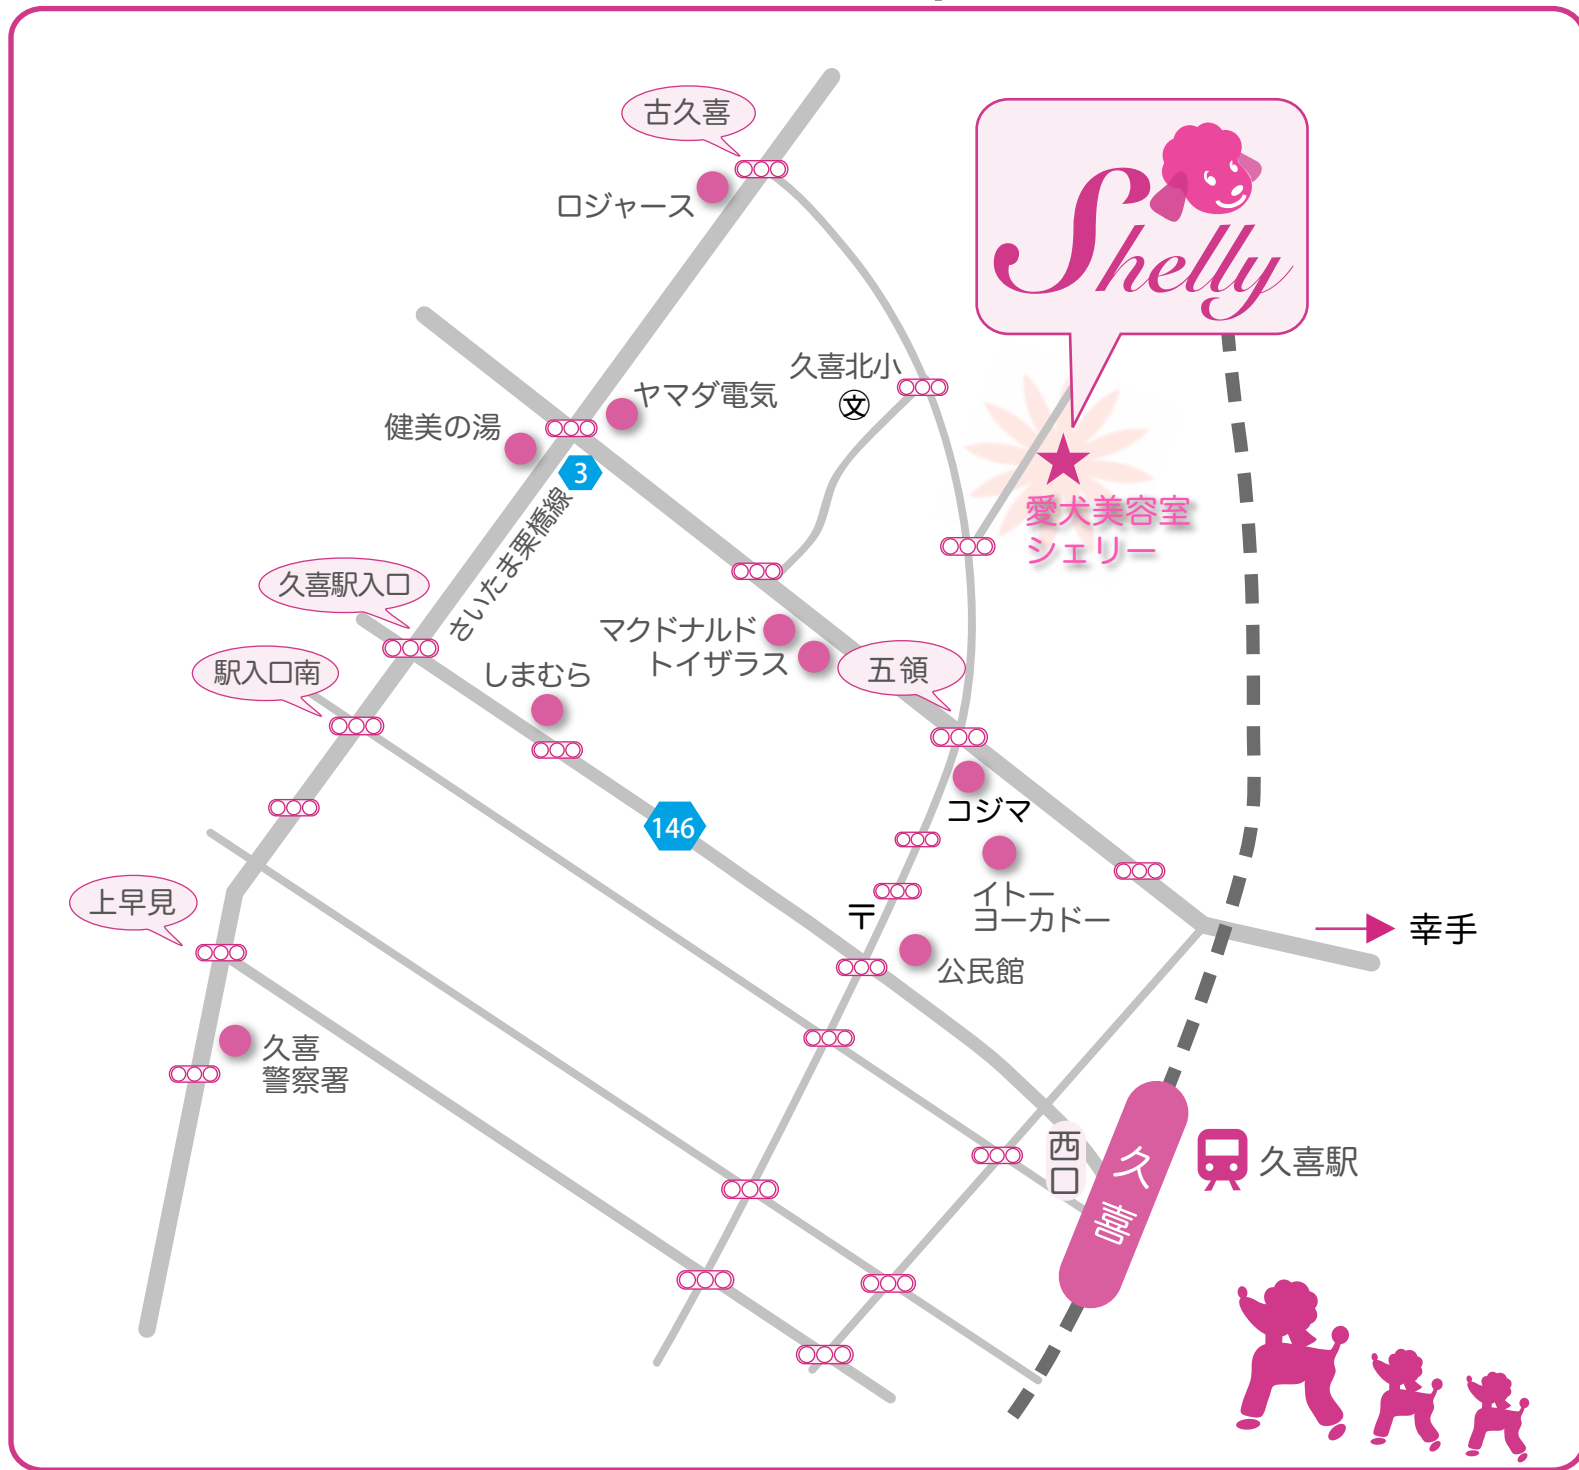

Access Map

愛犬美容室シェリー

埼玉県久喜市野久喜 717-3

TEL 0480-21-4113