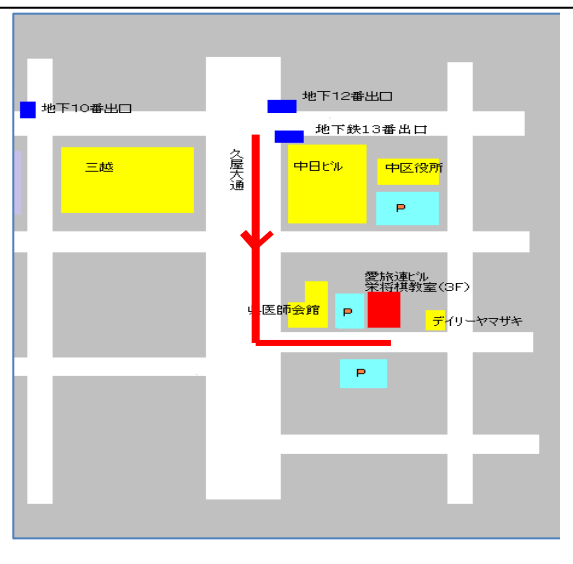

王將

元気なシニアのみなさん将棋を指しませんか 栄将棋教室のご案内

こんなシニアの方、男女を問わず大歓迎です!!

- ★定年を迎え、将棋を指したいが近くに仲間がない
- ★将棋をとおして仲間を作りたい。
- ★将棋は指したいが、弱いから、尻込みする。
- ★将棋を覚え、孫や家族と将棋を指したい。
- ★将棋はボケ防止に良いといわれているがなかなか機会がない。
- ★将棋を指す場所がない。
- ★将棋を教えてくれる人がいない。

将棋道場は料金が高く、男性ばかりで、強い人ばかりで行きにくいイメージがある。

そんな事はありません。

初心者の方でも毎週火曜日 13 時からシニアデーで初心者の方でも優しく楽しく将棋が指せます。ご夫婦で楽しんで見える方も見えます。料金もシニア (65 歳以上) なら 800 円 (平日) で回数券もあり 10 枚綴りで 6,000 円で一日 600 円で入場できます。

将棋に関する事、お気軽にご相談下さい。