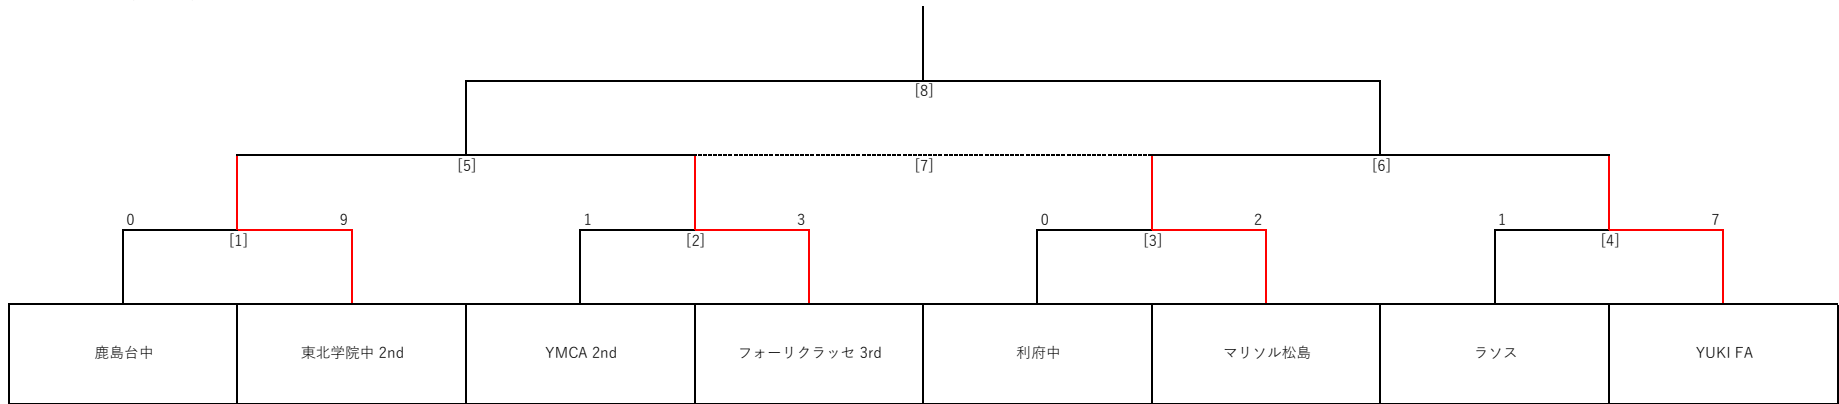

トーナメント表・日程表

マッチナンバー	日付	開始時間	対戦カード		主審	副審	副審	4 審	延長有無	
[1]	2月15日	9:30	鹿島台中	0 - 9	東北学院中 2nd	YMCA 2nd	フォーリクラッセ 3rd	フォーリクラッセ 3rd	YMCA 2nd	無
[2]	2月15日	11:00	YMCA 2nd	1 - 3	フォーリクラッセ 3rd	鹿島台中	東北学院中 2nd	東北学院中 2nd	鹿島台中	無
[3]	2月15日	12:30	利府中	0 - 2	マリソル松島	ランス	YUKI FA	YUKI FA	ランス	無
[4]	2月15日	14:00	ランス	1 - 7	YUKI FA	利府中	マリソル松島	マリソル松島	利府中	無
[5]	2月22日	11:00	東北学院中 2nd	vs	フォーリクラッセ 3rd	マリソル松島	YUKI FA	YUKI FA	マリソル松島	有
[6]	2月22日	13:30	マリソル松島	vs	YUKI FA	東北学院中 2nd	フォーリクラッセ 3rd	フォーリクラッセ 3rd	東北学院中 2nd	有
[7]	2月24日	11:00	[5] 負	vs	[6] 負	[5] 勝	[6] 勝	[6] 勝	[5] 勝	有
[8]	2月24日	13:30	[5] 勝	vs	[6] 勝	[5] 負	[6] 負	[6] 負	[5] 負	有

- 2 部
  - A ランス
  - B 東北学院中 2nd
  - C マリソル松島
- 3 部
  - 県北大崎 鹿島台中
  - 石巻 YMCA 2nd
  - 中央 利府中
  - 仙台 フォーリクラッセ 3rd
  - 仙南 YUKI FA