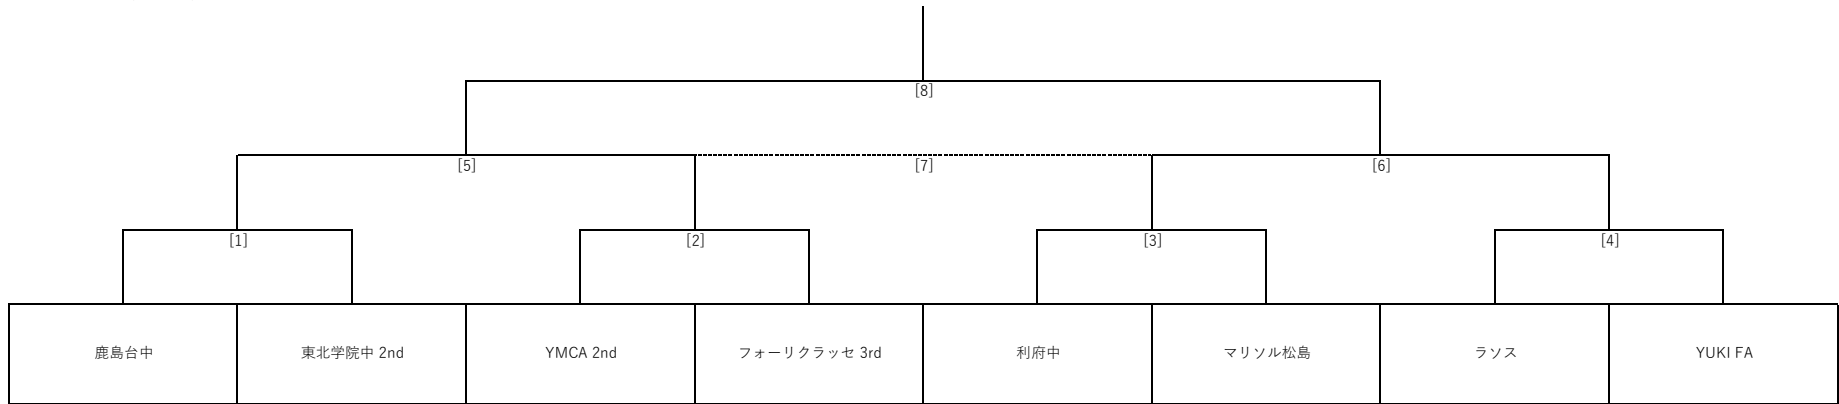

トーナメント表・日程表

マッチナンバー	日付	開始時間	対戦カード		主審	副審	副審	4 審	延長有無	
[1]	2月15日	9:30	鹿島台中	vs	東北学院中 2nd	YMCA 2nd	フォーリクラッセ 3rd	フォーリクラッセ 3rd	YMCA 2nd	無
[2]	2月15日	11:00	YMCA 2nd	vs	フォーリクラッセ 3rd	鹿島台中	東北学院中 2nd	東北学院中 2nd	鹿島台中	無
[3]	2月15日	12:30	利府中	vs	マリソル松島	ランス	YUKI FA	YUKI FA	ランス	無
[4]	2月15日	14:00	ランス	vs	YUKI FA	利府中	マリソル松島	マリソル松島	利府中	無
[5]	2月22日	11:00	[1]勝	vs	[2]勝	[3]勝	[4]勝	[4]勝	[3]勝	有
[6]	2月22日	13:30	[3]勝	vs	[4]勝	[1]勝	[2]勝	[2]勝	[1]勝	有
[7]	2月24日	11:00	[5]負	vs	[6]負	[5]勝	[6]勝	[6]勝	[5]勝	有
[8]	2月24日	13:30	[5]勝	vs	[6]勝	[5]負	[6]負	[6]負	[5]負	有

- 2 部
  - A ランス
  - B 東北学院中 2nd
  - C マリソル松島
- 3 部
  - 県北大崎 鹿島台中
  - 石巻 YMCA 2nd
  - 中央 利府中
  - 仙台 フォーリクラッセ 3rd
  - 仙南 YUKI FA