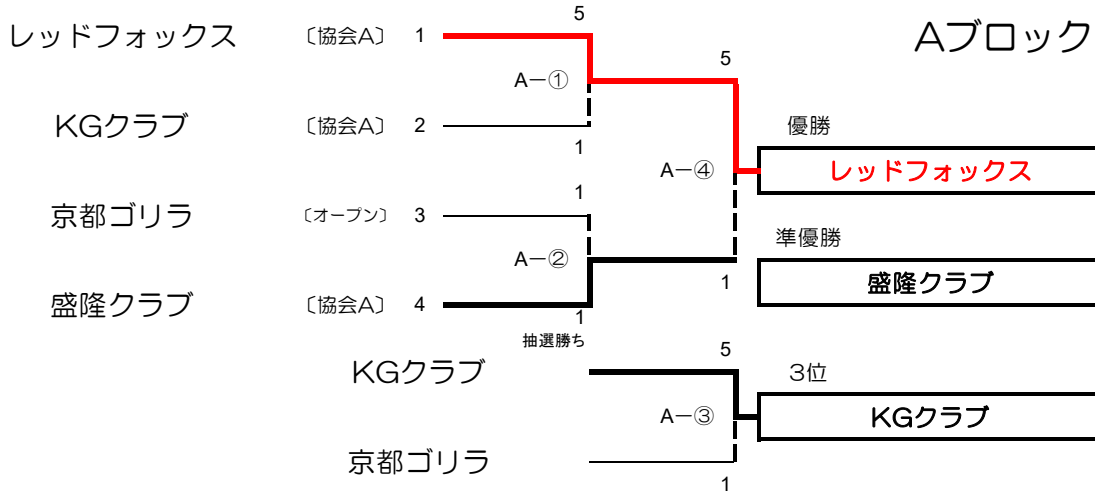

第21回 内外杯大会組み合わせ

開催日 : 平成29年5月7日(予備日5月28日) 試合開始時間
 主催・主管 : 亀岡市ソフトボール協会
 協賛 : 内外ゴム株式会社 ① 9:00 ~
 ルール : ①ブロック別トーナメントおよび巴戦 ② 10:20 ~
 ②60分または7回まで ③ 11:40 ~
 ③コールド制/なし 休 13:00 ~
 ④Aブロックのみ ④ 13:20 ~

試合終了時点の場合は抽選
 ⑤決勝戦も含め全試合②~④のルールに従う。
 ⑥DP /FP可。再出場不可。
 ⑦負審判制。各会場第1試合および決勝戦は適用除外。
 Bブロックの予選リーグは、試合をしていないチームが行う。

その他 : ベンチは組み合わせ表の抽選番号が
 若い方を1塁側とする。
 その他は大会実施要項を参照のこと。

表彰 : 各ブロック優勝、準優勝、3位 (Aブロックのみ)
 前年度成績 : Aブロック 優勝 レッドフォックス 準優勝 盛隆クラブ
 Bブロック 優勝 ボイルド・ファイターズ 準優勝 ワイルド

チーム名 (B1)	1	2	3
亀岡Roots (協会B) 1 成績 1勝1敗 得失点差12-12=+1 順位 2位		C-① 6-3	C-② 6-9
ワイルド (協会B) 2 成績 1勝1敗 得失点差14-12=+2 順位 1位	C-① 3-6		C-③ 11-6
スクリーン☆gollira (協会A) 3 成績 1勝1敗 得失点差15-17=-2 順位 3位	C-② 9-6	C-③ 6-11	