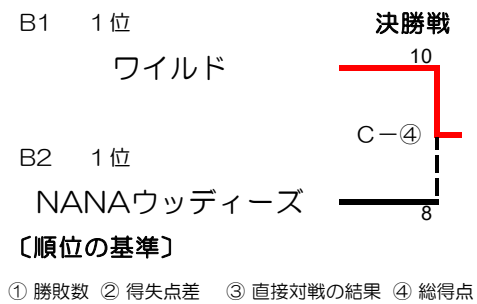

チーム名 (B2)	4	5	6
かすみファイターズ (協会B) 4 成績 1勝1敗 得失点差11-13=-2 順位 3位		D-① 8-6	D-② 3-7
サーティファイブ (協会B) 5 成績 1勝1敗 得失点差12-12=0 順位 2位	D-① 6-8		D-③ 6-4
NANAウッディーズ (協会C) 6 成績 1勝1敗 得失点差11-9=+2 順位 1位	D-② 7-3	D-③ 4-6