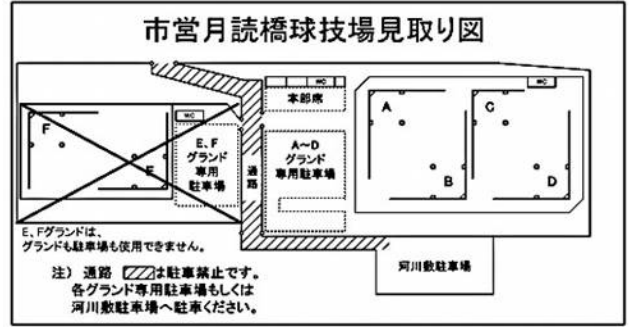

その他 : ベンチは組み合わせ表の抽選番号が
 若い方を1塁側とする。
 その他は大会実施要項を参照のこと。

表彰 : 各ブロック優勝、準優勝、3位 (Aブロックのみ)
 前年度成績 : Aブロック 優勝 レッドフォックス 準優勝 盛隆クラブ
 Bブロック 優勝 ボイルド・ファイターズ 準優勝 ワイルド

チーム名 (B1)	1	2	3
亀岡Roots (協会B) 1 成績 1勝1敗 得失点差12-12=+1 順位 2位		C-① 6-3	C-② 6-9
ワイルド (協会B) 2 成績 1勝1敗 得失点差14-12=+2 順位 1位	C-① 3-6		C-③ 11-6
スクリーン☆gollira (協会A) 3 成績 1勝1敗 得失点差15-17=-2 順位 3位	C-② 9-6	C-③ 6-11	