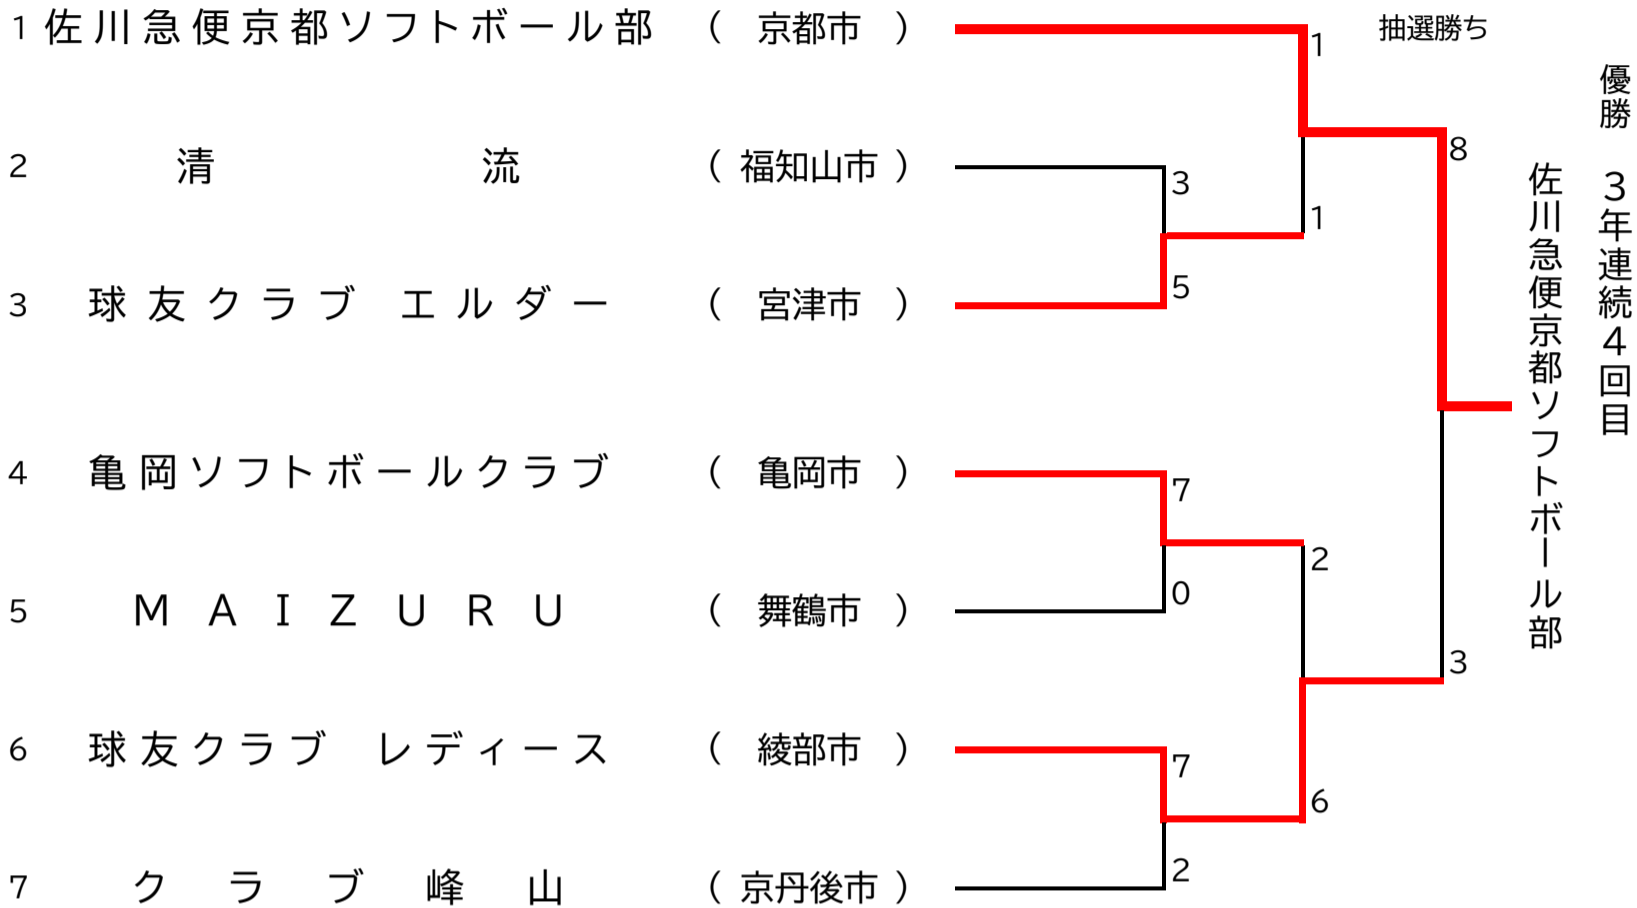

# 第28回京都府みやこレディースソフトボール大会

期日 令和6年9月15日(日)  
会場 亀岡市営月読橋球技場A, B