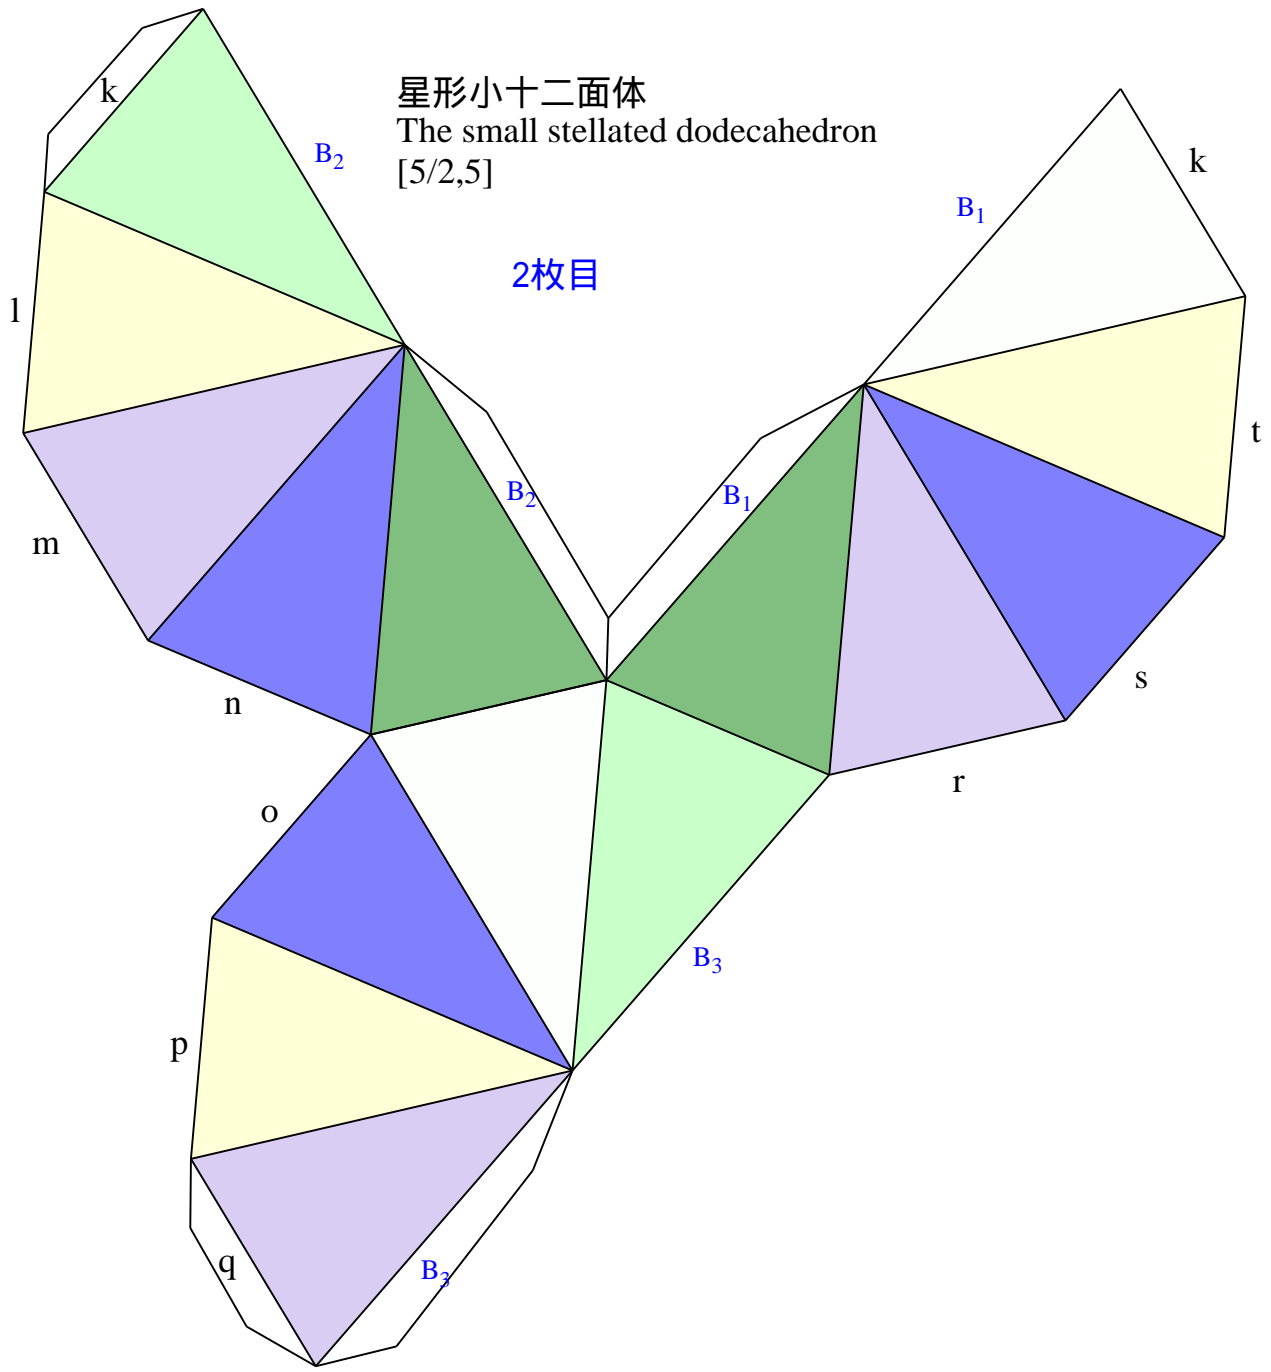

星形小十二面体
The small stellated dodecahedron
[5/2,5]

星形小十二面体
The small stellated dodecahedron
[5/2,5]

星形小十二面体
The small stellated dodecahedron
[5/2,5]

3枚目

星形小十二面体
 The small stellated dodecahedron
 [5/2,5]

4枚目