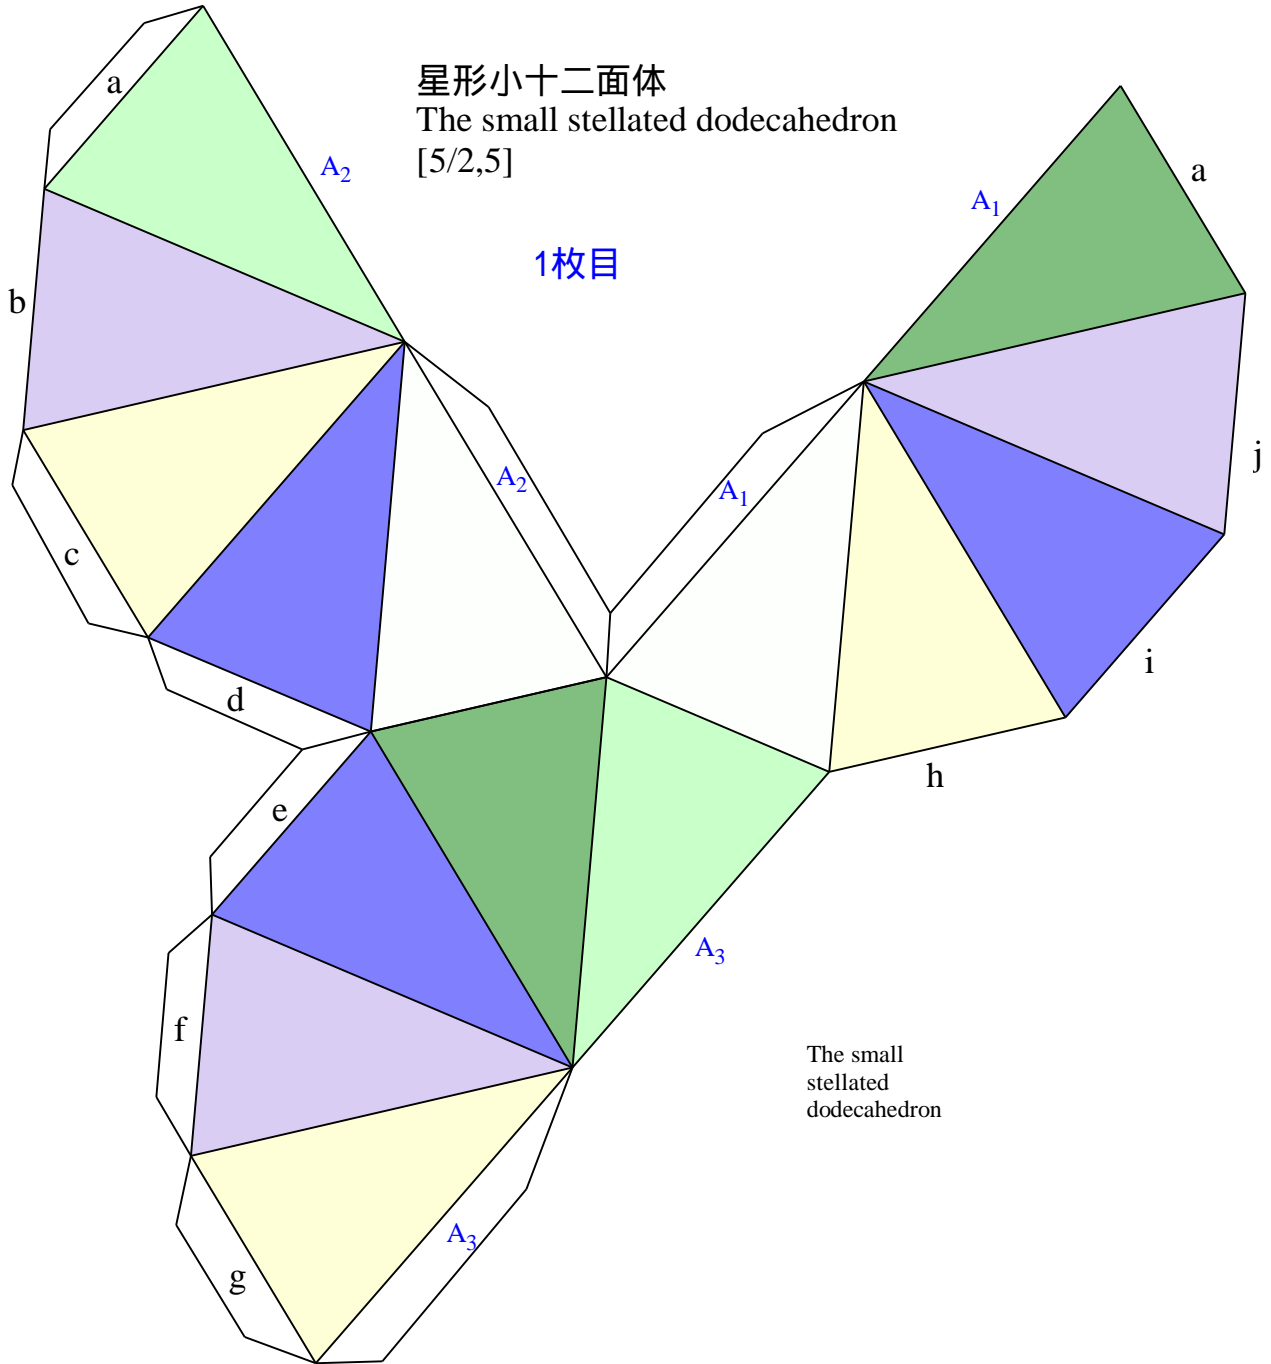

星形小十二面体
The small stellated dodecahedron
[5/2,5]

星形小十二面体
The small stellated dodecahedron
[5/2,5]

星形小十二面体
The small stellated dodecahedron
[5/2,5]

3枚目

星形小十二面体
 The small stellated dodecahedron
 [5/2,5]

4枚目