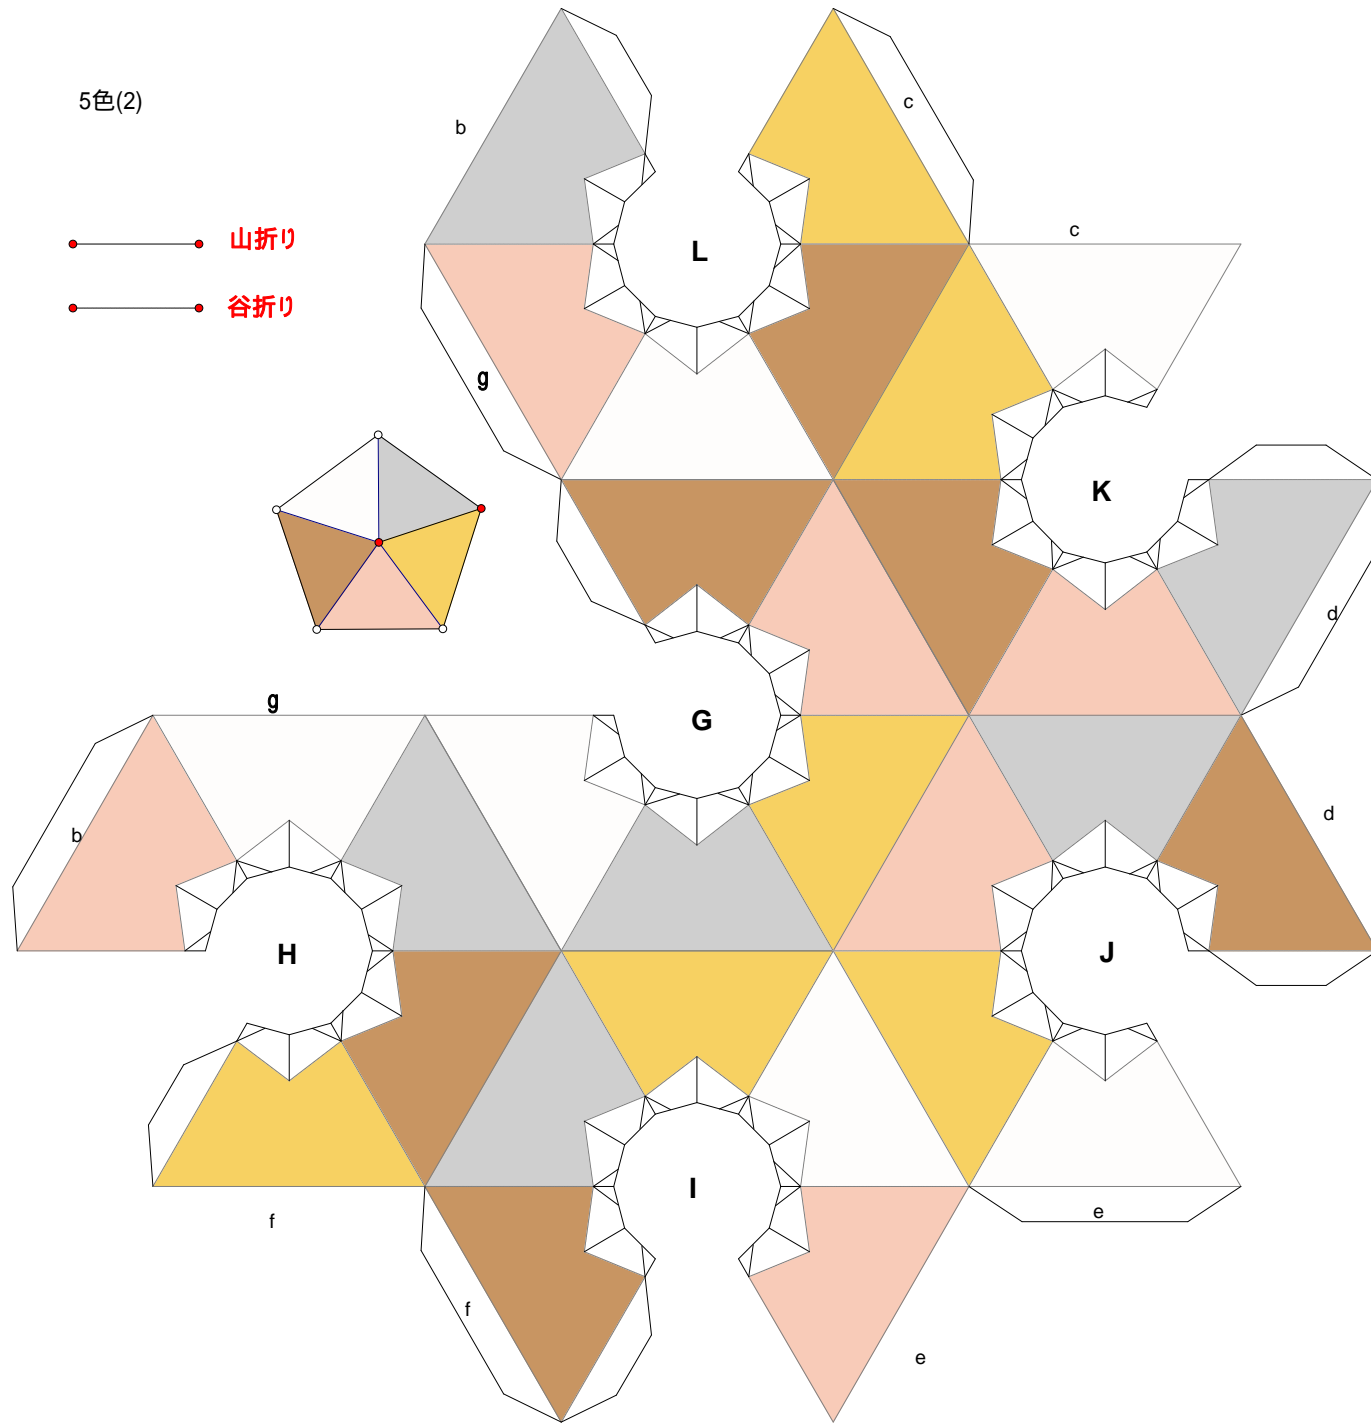

配色結合図

W M P O G  
M P O G W  
G W M P O  
O G W M P

5色(1)

- —● 山折り
- —● 谷折り

A

B

C

5色(11)

D

E

F

5色(2)

●——● 山折り

●——● 谷折り

G

H

I

5色(22)

J

K

L

●——● 山折り

●——● 谷折り

単色(1)

A

B

C

单色(11)

D

E

F

●——● 山折り  
●——● 谷折り