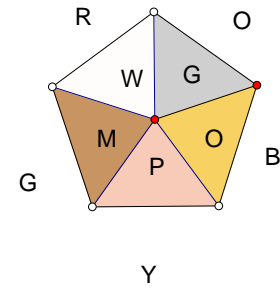

配色結合図

W M P O G  
M P O G W  
G W M P O  
O G W M P

5色(1)

- —● 山折り
- —● 谷折り

A

B

C

5色(11)

D

E

F

5色(2)

●——● 山折り

●——● 谷折り

G

H

I

5色(22)

J

K

L

●——● 山折り

●——● 谷折り

単色(1)

A

B

C

单色(11)

D

E

F

●——● 山折り  
●——● 谷折り