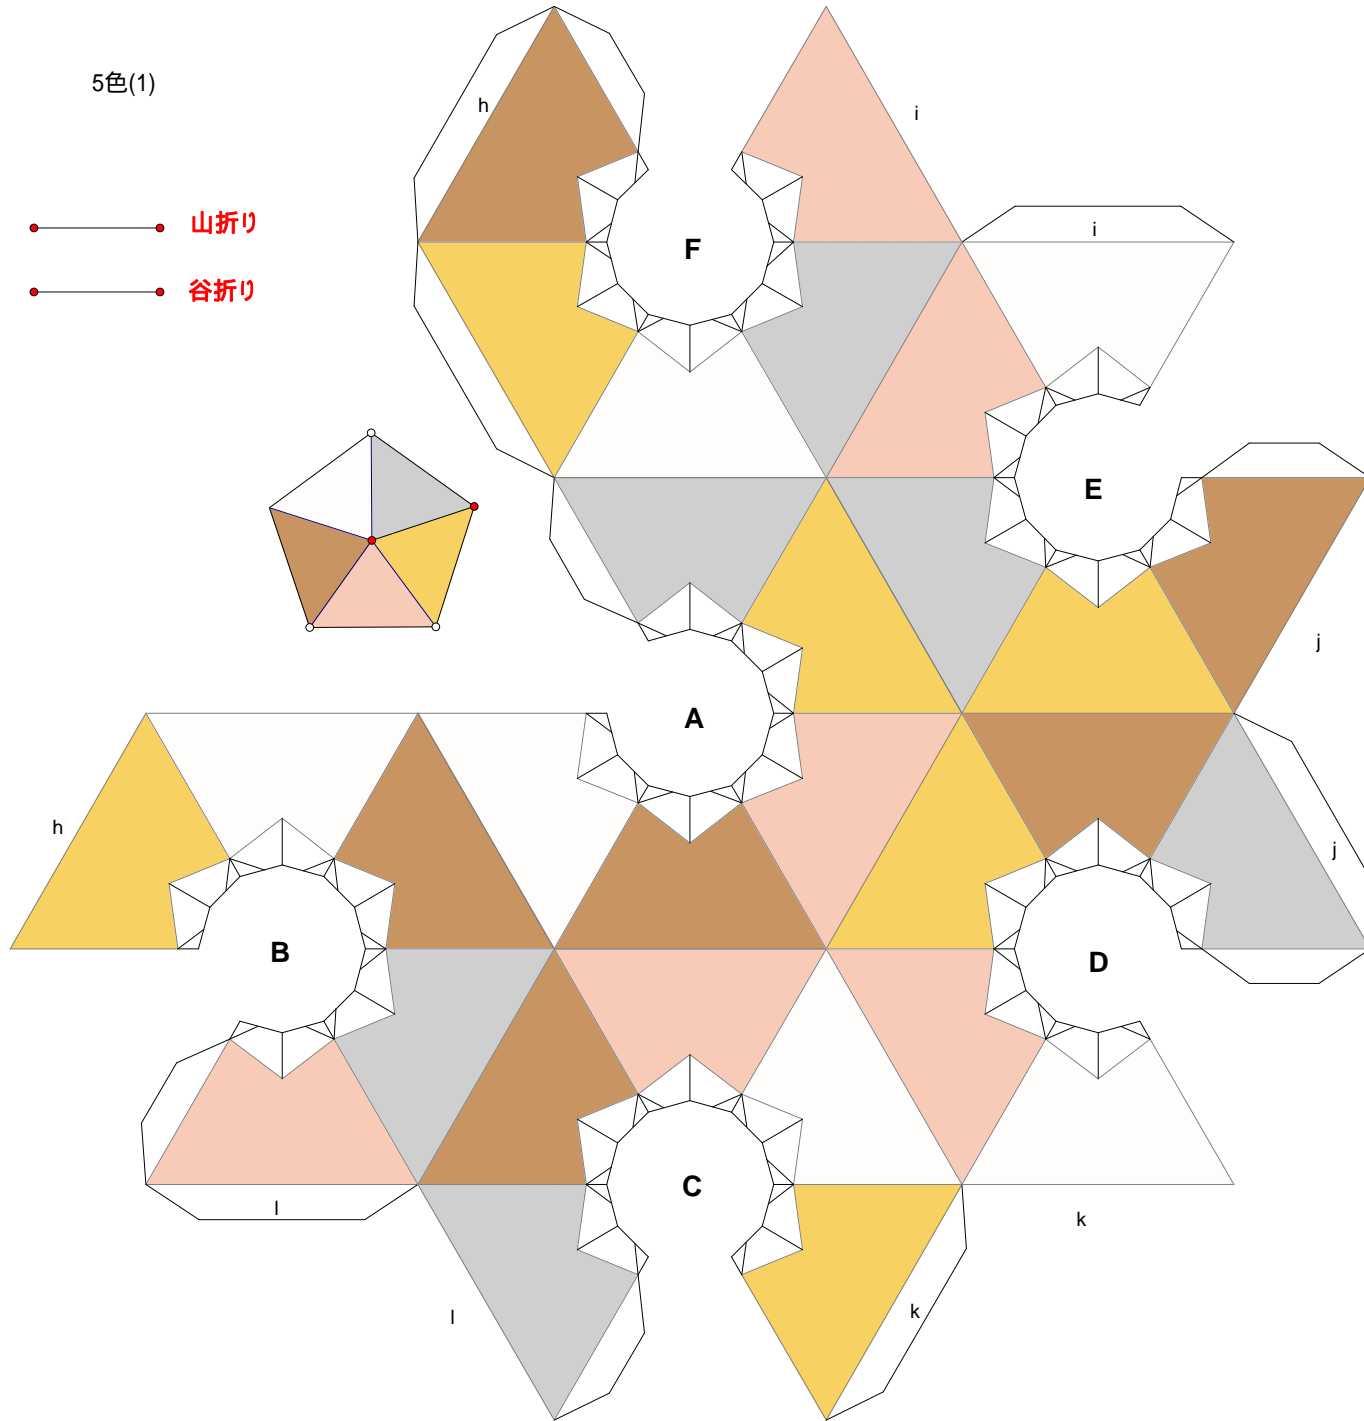

配色結合図

W M P O G  
M P O G W  
G W M P O  
O G W M P

5色(1)

- —● 山折り
- —● 谷折り

A

B

C

5色(11)

D

E

F

5色(2)

●——● 山折り

●——● 谷折り

G

H

I

5色(22)

J

K

L

●——● 山折り

●——● 谷折り

単色(1)

A

B

C

单色(11)

D

E

F

●——● 山折り  
●——● 谷折り