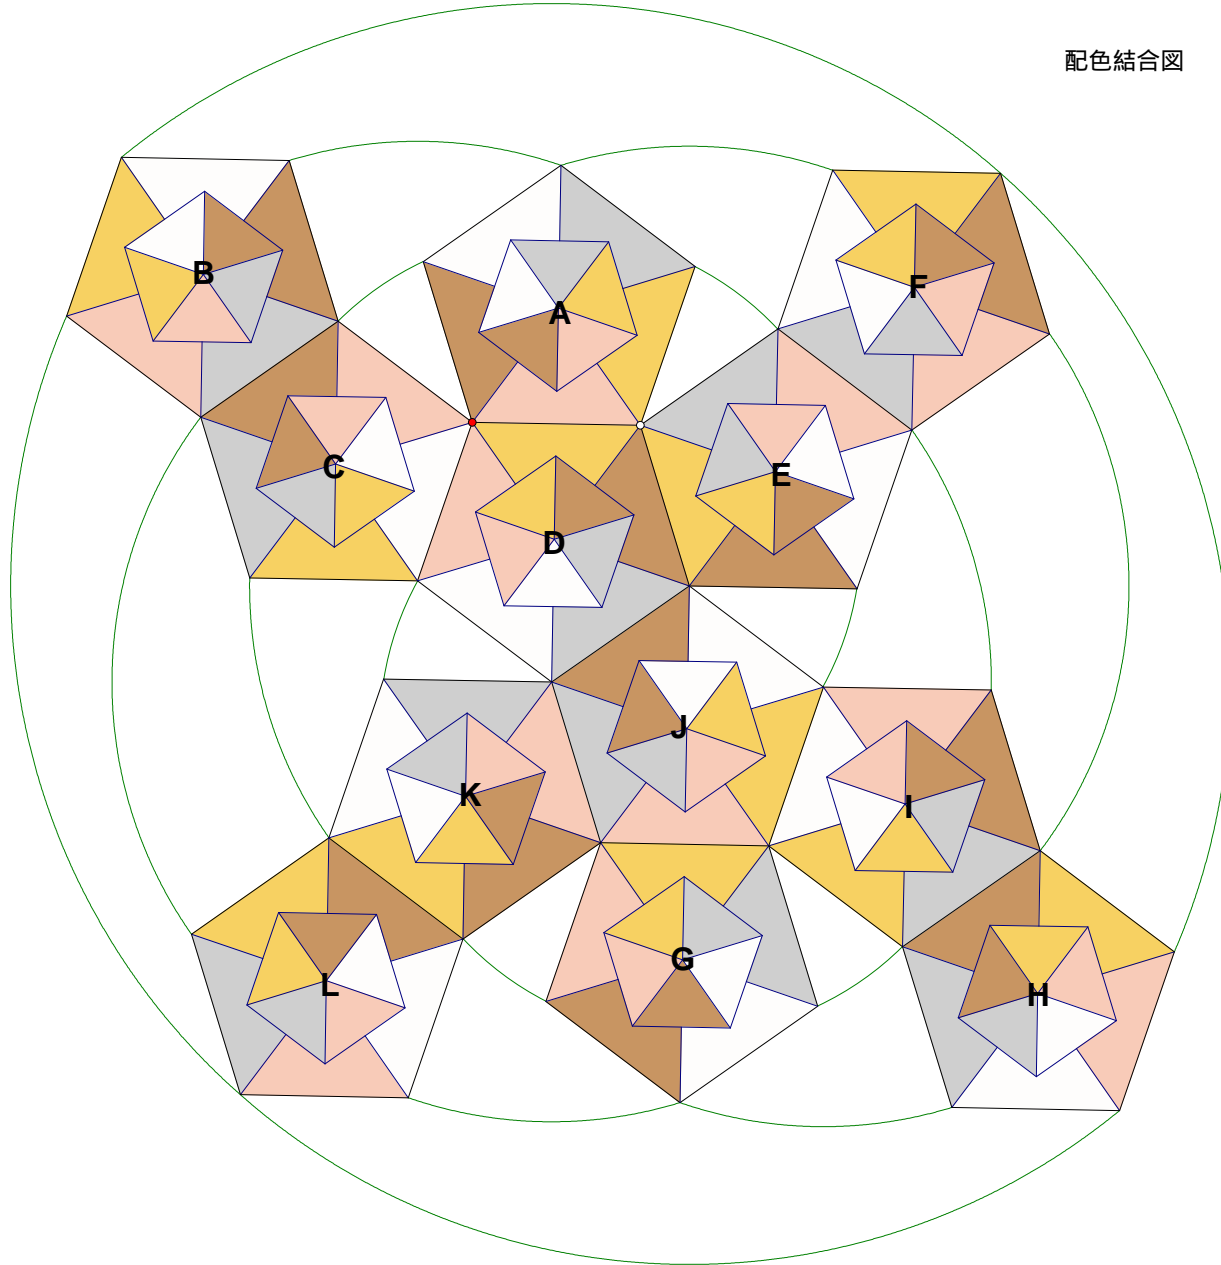

配色結合図

W M P O G  
M P O G W  
G W M P O  
O G W M P

5色(1)

- —● 山折り
- —● 谷折り

A

B

C

5色(11)

D

E

F

5色(2)

●——● 山折り

●——● 谷折り

G

H

I

5色(22)

J

K

L

●——● 山折り

●——● 谷折り

単色(1)

A

B

C

单色(11)

D

E

F

●——● 山折り  
●——● 谷折り