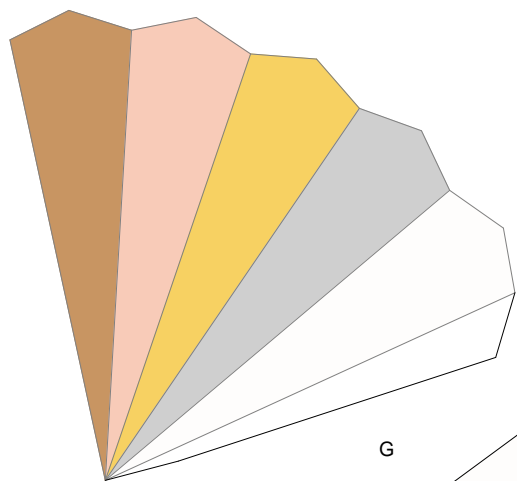

配色結合図

W M P O G  
M P O G W  
G W M P O  
O G W M P

5色(1)

- —● 山折り
- —● 谷折り

A

B

C

5色(11)

D

E

F

5色(2)

●——● 山折り

●——● 谷折り

G

H

I

5色(22)

J

K

L

●——● 山折り

●——● 谷折り

単色(1)

A

B

C

单色(11)

D

E

F

●——● 山折り  
●——● 谷折り