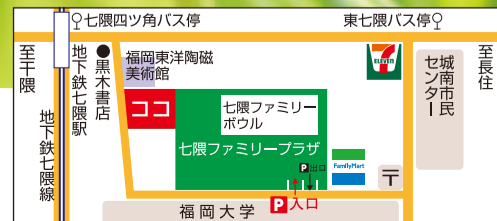

筆ペン・ボールペン習字
曜日 第1・2・3月曜
時間 10:00~12:00
講師 城戸 寛 (会友)
 受講料/3,100円 維持費/1,150円

初心者からの絵画
曜日 第1・2・3木曜
時間 10:30~12:30
 13:00~15:00
講師 近藤 えみ
 受講料/4,300円 維持費/1,200円

水でも描ける油絵教室
曜日 土曜
時間 13:30~15:30
講師 秋好 晴敏
 受講料/5,000円 維持費/1,200円

はがき絵
曜日 第1・3金曜
時間 10:30~12:30
講師 近藤 えみ
 受講料/3,200円 維持費/800円

ツールペイント教室
曜日 第2・4水曜
時間 10:00~12:00
講師 堀 悦子
 受講料/3,200円 維持費/800円

まずは講座体験から!
 ご予約はお電話で **Tel. 092-863-5535**
 受講の前に、体験料として800円をお預かりします。当日ご入会の方にはお返し致します。

P 250台収容の駐車場を完備。地下鉄七隈線・七隈駅、バス停七隈四ツ角より徒歩3分
 〒814-0133 福岡市城南区七隈8丁目4-8 ●ホームページ <http://www.7b.biglobe.ne.jp/~ncc/>

今がご入会のチャンス!
入会金 50% OFF
 ご入会手続きの際、本クーポンを切り取ってご持参ください。
★有効期限/5月31日(金)まで