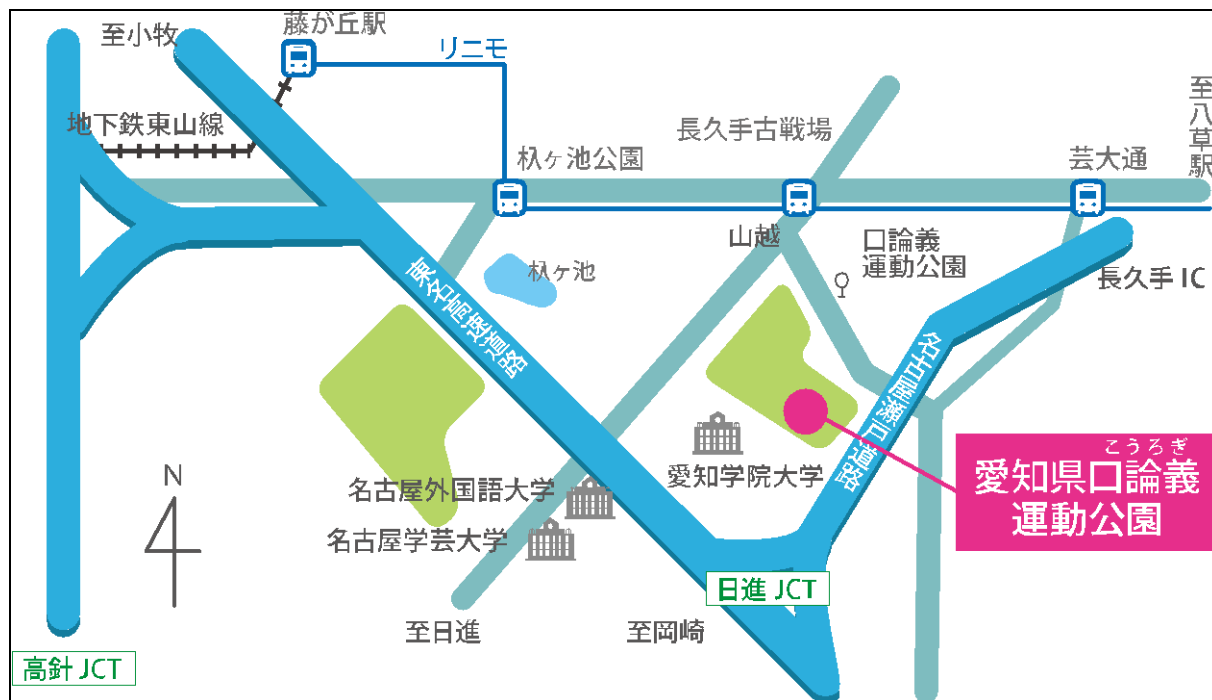

愛知県口論義運動公園

Web サイト <http://www.kouroggi.jp/>

アクセス <http://kouroggi.jp/access>