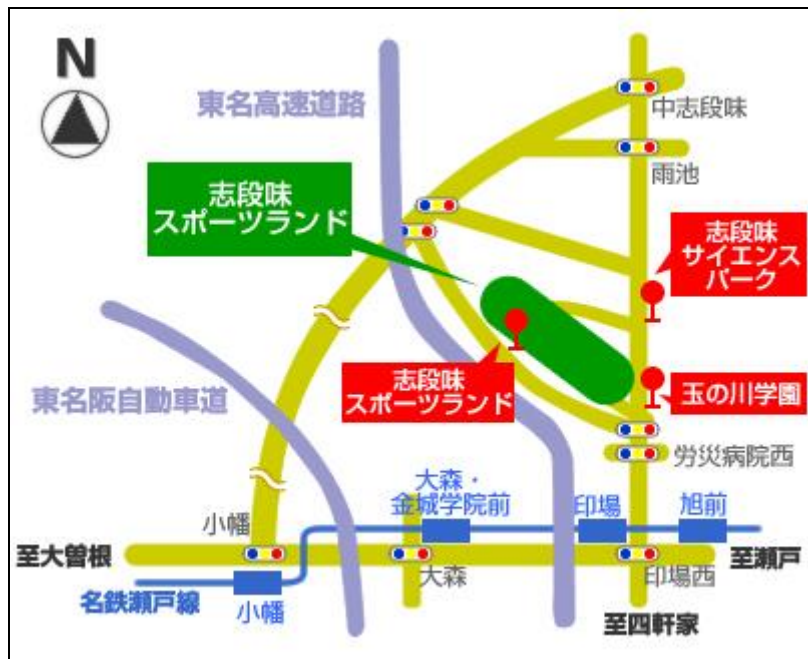

## 小幡緑地一庭球場【西園】

Web サイト <https://www.aichi-koen.com/obata/>

アクセス <https://www.aichi-koen.com/obata/obata-access/>

駐車場・施設等

# 名古屋市志段味スポーツランド

Web サイト <http://www.jpn-sports.com/shidami/>

アクセス <http://www.jpn-sports.com/shidami/access>

駐車場・施設等