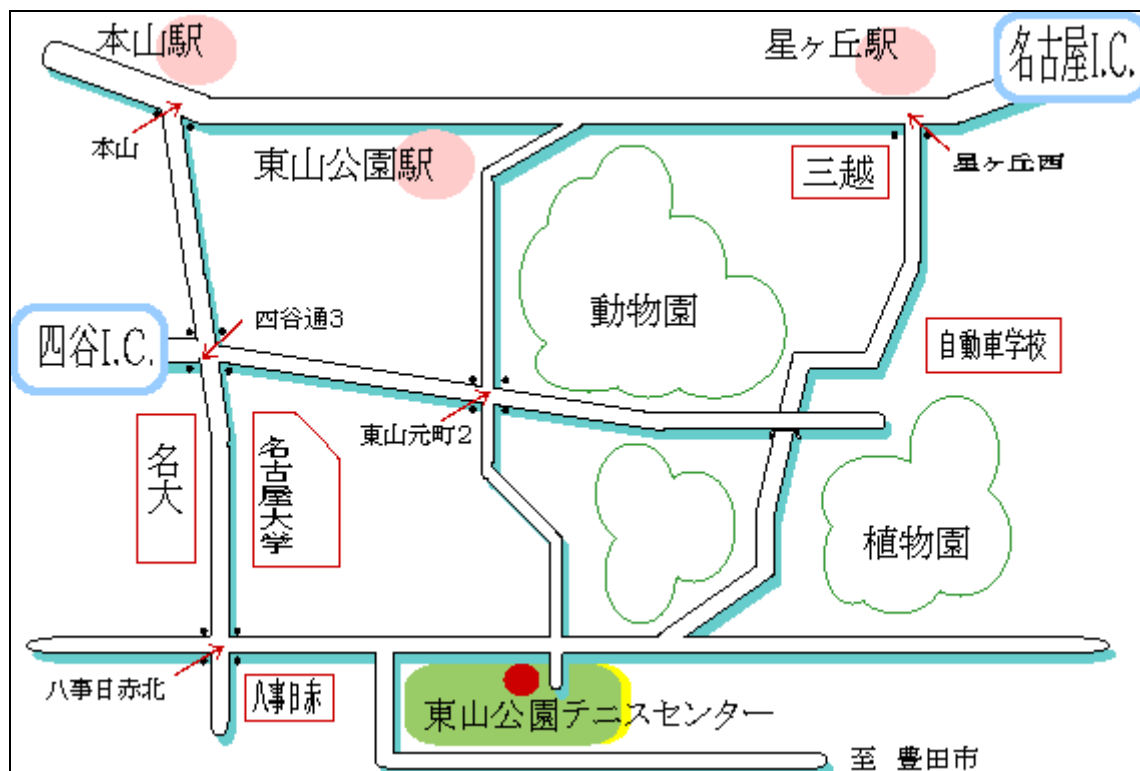

## 小幡緑地一庭球場【西園】

Web サイト <https://www.aichi-koen.com/obata/>

アクセス <https://www.aichi-koen.com/obata/obata-access/>

駐車場・施設等

# 名古屋市志段味スポーツランド

Web サイト <http://www.jpn-sports.com/shidami/>

アクセス <http://www.jpn-sports.com/shidami/access>

駐車場・施設等

## 名古屋市東山公園テニスセンター

Web サイト <https://www.mizuno.jp/facility/aichi/higashiyama-tennis/>

アクセス <https://www.mizuno.jp/facility/aichi/higashiyama-tennis/about.aspx>

駐車場・施設等