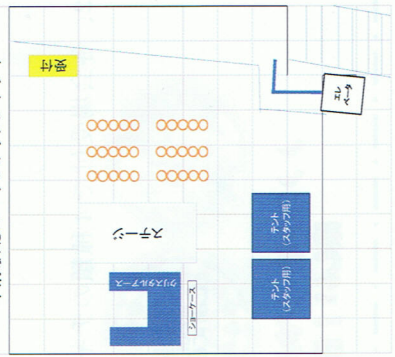

甲府駅北口ベテストリアンデッキ

山梨県立図書館		甲府駅北口	
イベントスペース(1階)	多目的ホール(2階)	イベントスペース(1階)	多目的ホール(2階)
開会式 10:00~10:10	開会式 9:55~10:00	開会式 9:45~9:50	開会式 9:45~9:50
ダンス(ブライアーズ) 10:10~10:20	寸劇 (劇団さくらっ子) 10:00~10:30	和太鼓 (甲斐之國御坂天雷太鼓保存会) 10:00~10:30	和太鼓 (甲斐之國御坂天雷太鼓保存会) 10:00~10:30
リズム体操 (リズムオブラブ) 10:20~10:40	クラシックギター (三神) 10:30~11:10	よさこい (にらさき秀麗) 10:30~11:00	よさこい (にらさき秀麗) 10:30~11:00
カーピングパフォーマンス (アトリエサンセッション) 10:40~11:00	歌ピアノ (マリナーズ) 11:20~12:00	フラダンス (山の都フラダンスM 県民文化フラサークル) 11:00~11:45	フラダンス (山の都フラダンスM 県民文化フラサークル) 11:00~11:45
笑いヨガ (笑いヨガ) 11:00~11:30	ア・カペラ (Brilliant) 12:00~12:30	ア・カペラ (Brilliant) 12:00~12:30	ア・カペラ (Brilliant) 12:00~12:30
健康教室 (在宅マッサージブレス) 11:30~12:00	映画 『いのちのコール (にらさき秀麗) ~ミセスインガを知っていますか~』 12:30~13:00 開場 13:00~13:15 トークショー 13:15~14:45 映画鑑賞 14:45~15:00 意見交換	ア・カペラ (Brilliant) 12:00~12:30	ア・カペラ (Brilliant) 12:00~12:30
ひめトレ (Happy Smile Fitness) 12:30~12:40	フラメンコ (Arco Iris) 12:40~13:00	ア・カペラ (Brilliant) 12:00~12:30	ア・カペラ (Brilliant) 12:00~12:30
フラメンコ (Arco Iris) 12:40~13:00	映画 『いのちのコール (にらさき秀麗) ~ミセスインガを知っていますか~』 12:30~13:00 開場 13:00~13:15	ア・カペラ (Brilliant) 12:00~12:30	ア・カペラ (Brilliant) 12:00~12:30
ハンドベル (山梨英和高聖歌隊) 13:15~14:00	ハンドベル (山梨英和高聖歌隊) 13:15~14:00	ア・カペラ (Brilliant) 12:00~12:30	ア・カペラ (Brilliant) 12:00~12:30
手品 (春日居サイバーナイアハリハビリ病院) 14:00~14:15	手品 (春日居サイバーナイアハリハビリ病院) 14:00~14:15	ア・カペラ (Brilliant) 12:00~12:30	ア・カペラ (Brilliant) 12:00~12:30
手品 (やまなしタバコ問題研究会) 14:15~14:30	手品 (やまなしタバコ問題研究会) 14:15~14:30	ア・カペラ (Brilliant) 12:00~12:30	ア・カペラ (Brilliant) 12:00~12:30
よさこい (にらさき秀麗) 14:30~15:00	よさこい (にらさき秀麗) 14:30~15:00	ア・カペラ (Brilliant) 12:00~12:30	ア・カペラ (Brilliant) 12:00~12:30
クラシック (母と娘のヴァイオリンの調べクラシック) 15:00~15:45	クラシック (母と娘のヴァイオリンの調べクラシック) 15:00~15:45	ア・カペラ (Brilliant) 12:00~12:30	ア・カペラ (Brilliant) 12:00~12:30
閉会式	閉会式	閉会式	閉会式
閉会式	閉会式	閉会式	閉会式

* 駐車場は、県立図書館利用の場合、1時間まで無料です。総合受付で手続きをして下さい。以降30分ごとに150円