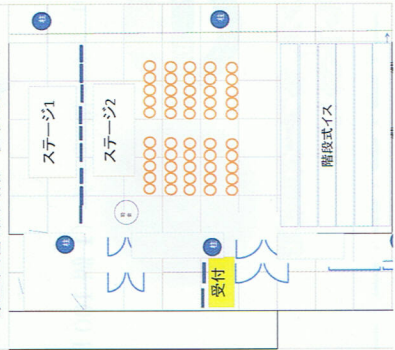

県立図書館(2階) 多目的ホール