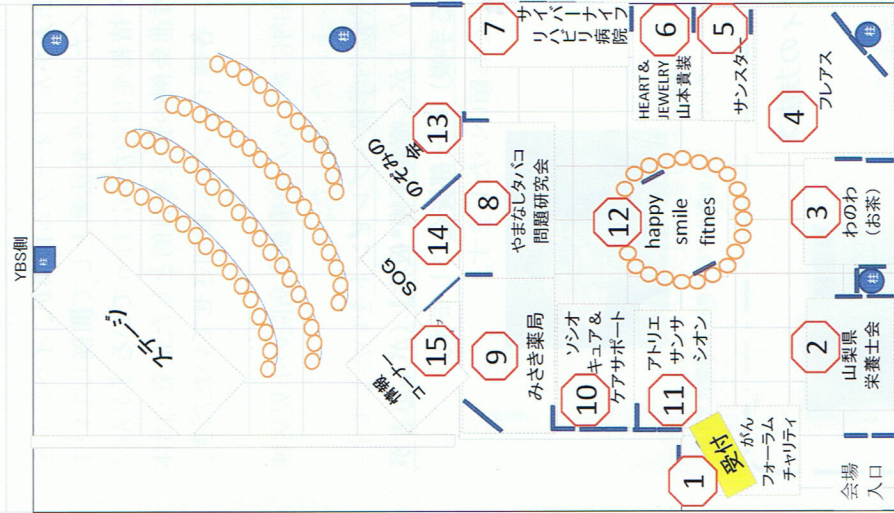

がんチャリティコンサート&パフォーマンス2014

会場&ブース紹介

県立図書館(1階)イベントスペース

～ブース紹介～

- ① がんフォーラムチャリティ
  ...チャリティ缶バッジ
- ② 山梨県栄養士会...食に関する栄養相談
- ③ わのわ.....茶道体験
- ④ 在宅マッサージブレス
  ...チャリティマッサージ
- ⑤ サンスター.....口腔ケア商品紹介
- ⑥ HEART & JEWELRY 山本貴装
  ...チャリティプレズレット作り体験
- ⑦ 春日居サイバーナイアハリハビリ病院
  ...最先端放射線治療紹介
- ⑧ やまなしタバコ問題研究会
  ...タバコイイズ&禁煙相談
- ⑨ みさき薬局.....健康子エック
- ⑩ ソリオキュア&ケアサポート
  ...ネイル・治療の方へメイク相談
- ⑪ アトリエサンセッション
  ...石鹸カービング作り体験
- ⑫ Happy Smile Fitness.....ひめトレ
- ⑬ ピアサポートのぞみの会
  ...がん体験者による相談情報
- ⑭ SOG.....乳房再建情報
- ⑮ 情報ブース.....リズムオブラブ・笑いヨガ他